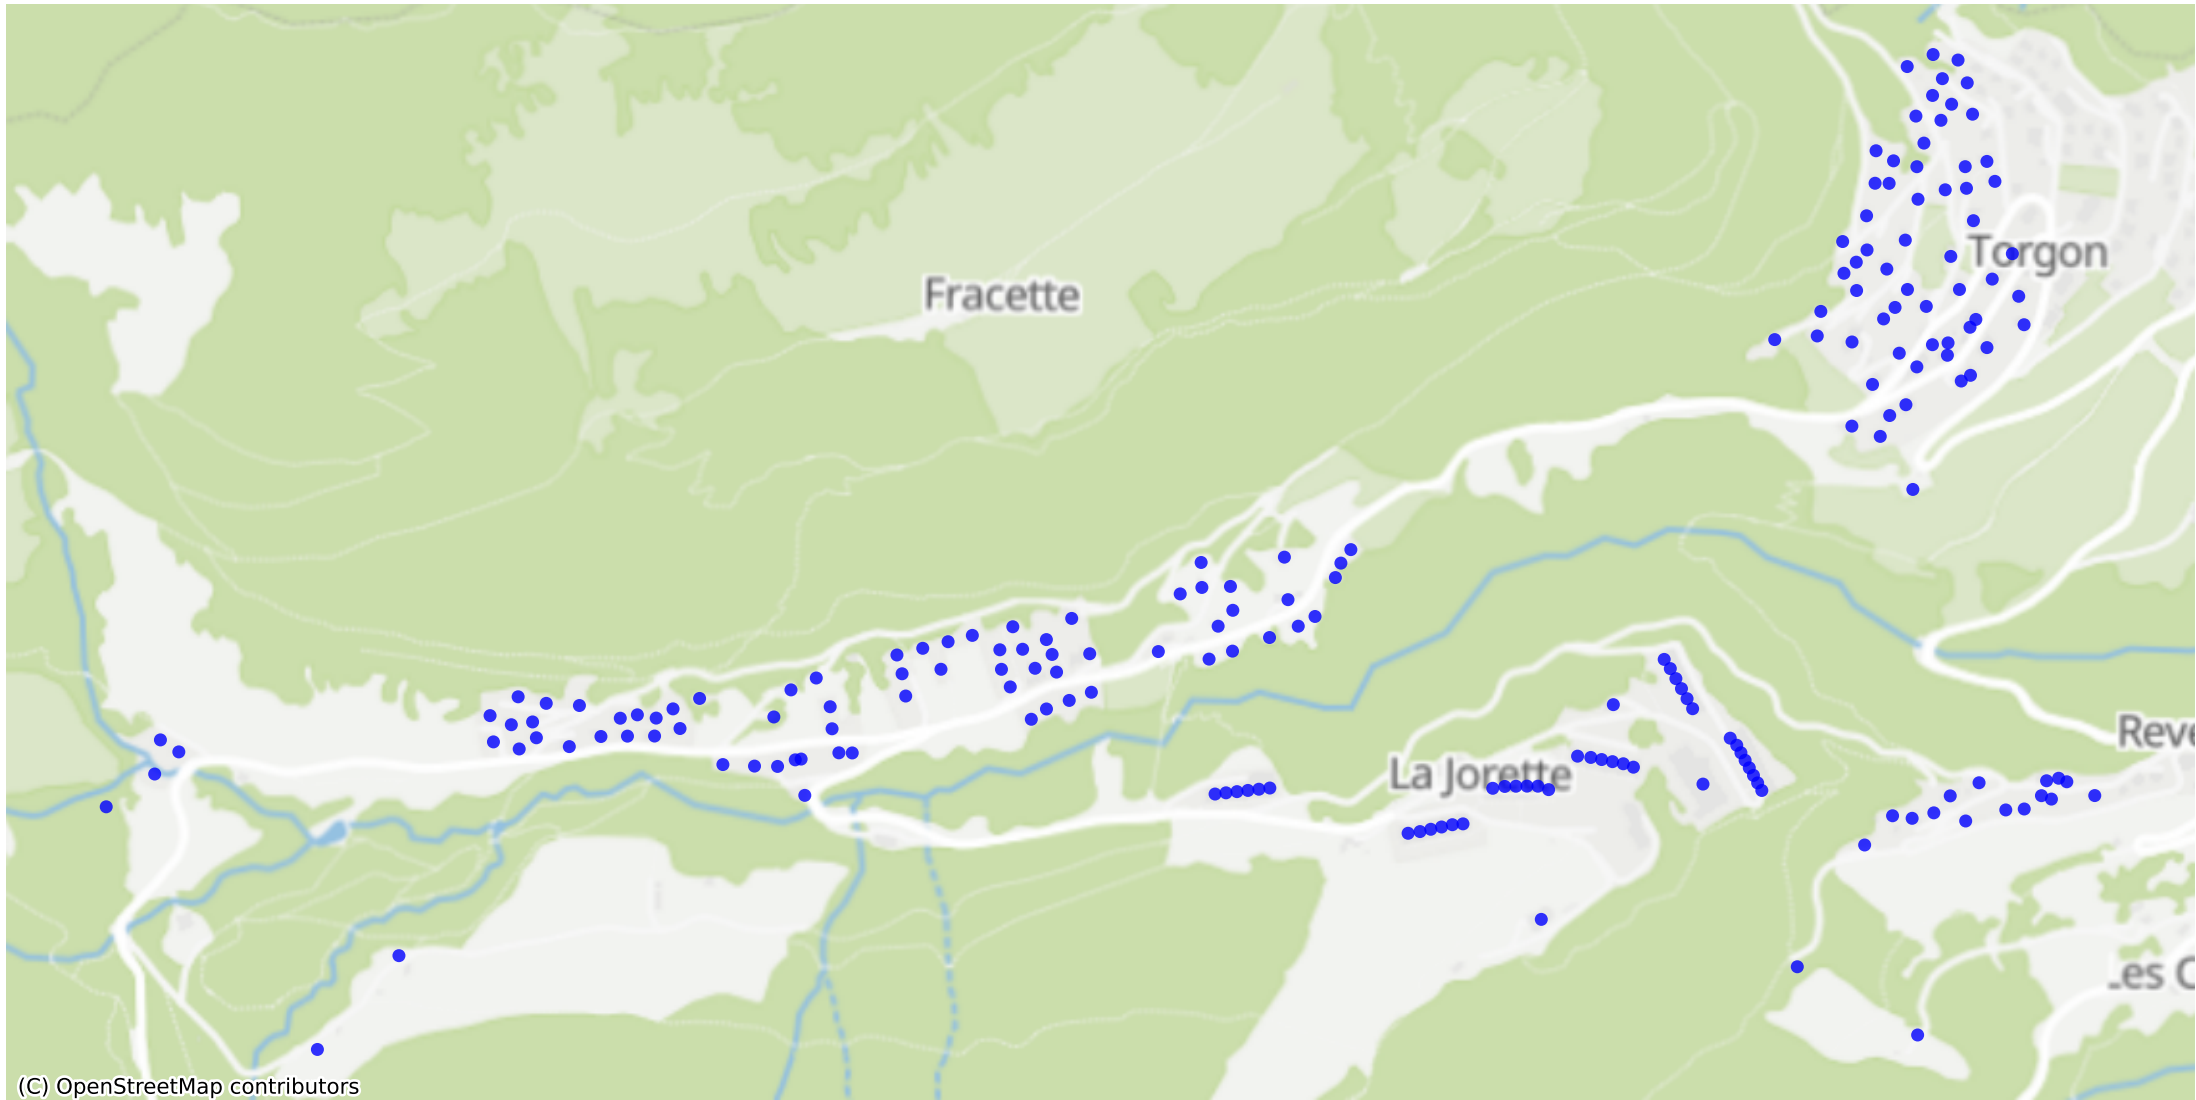

Vionnaz\_02: 1000 Haushalte

(C) OpenStreetMap contributors

Feedback zur Route abgeben