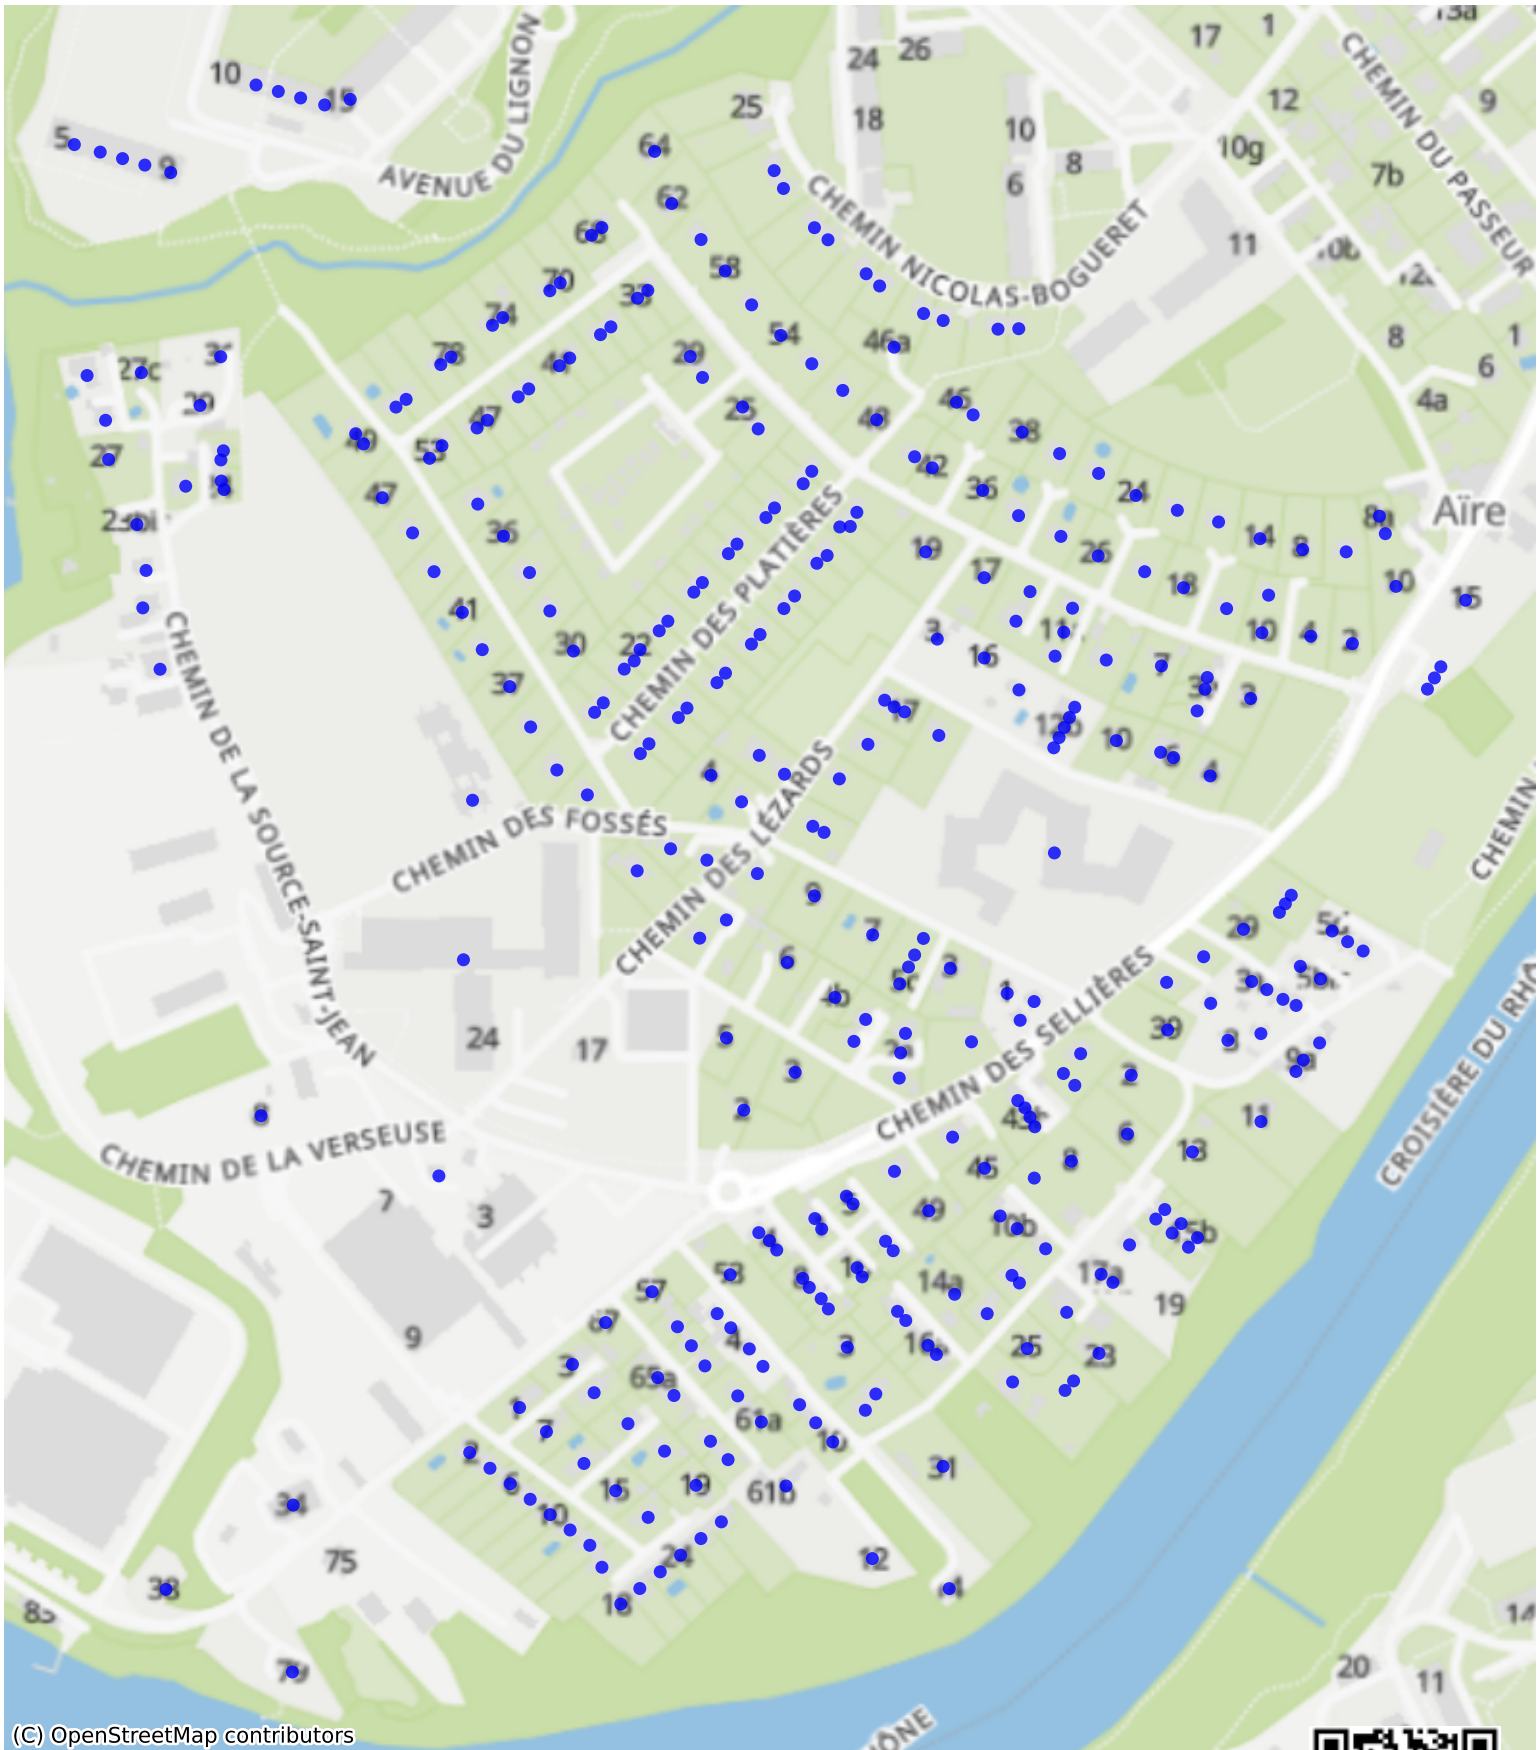

Vernier_18: 998 Haushalte

(C) OpenStreetMap contributors

Feedback zur Route abgeben