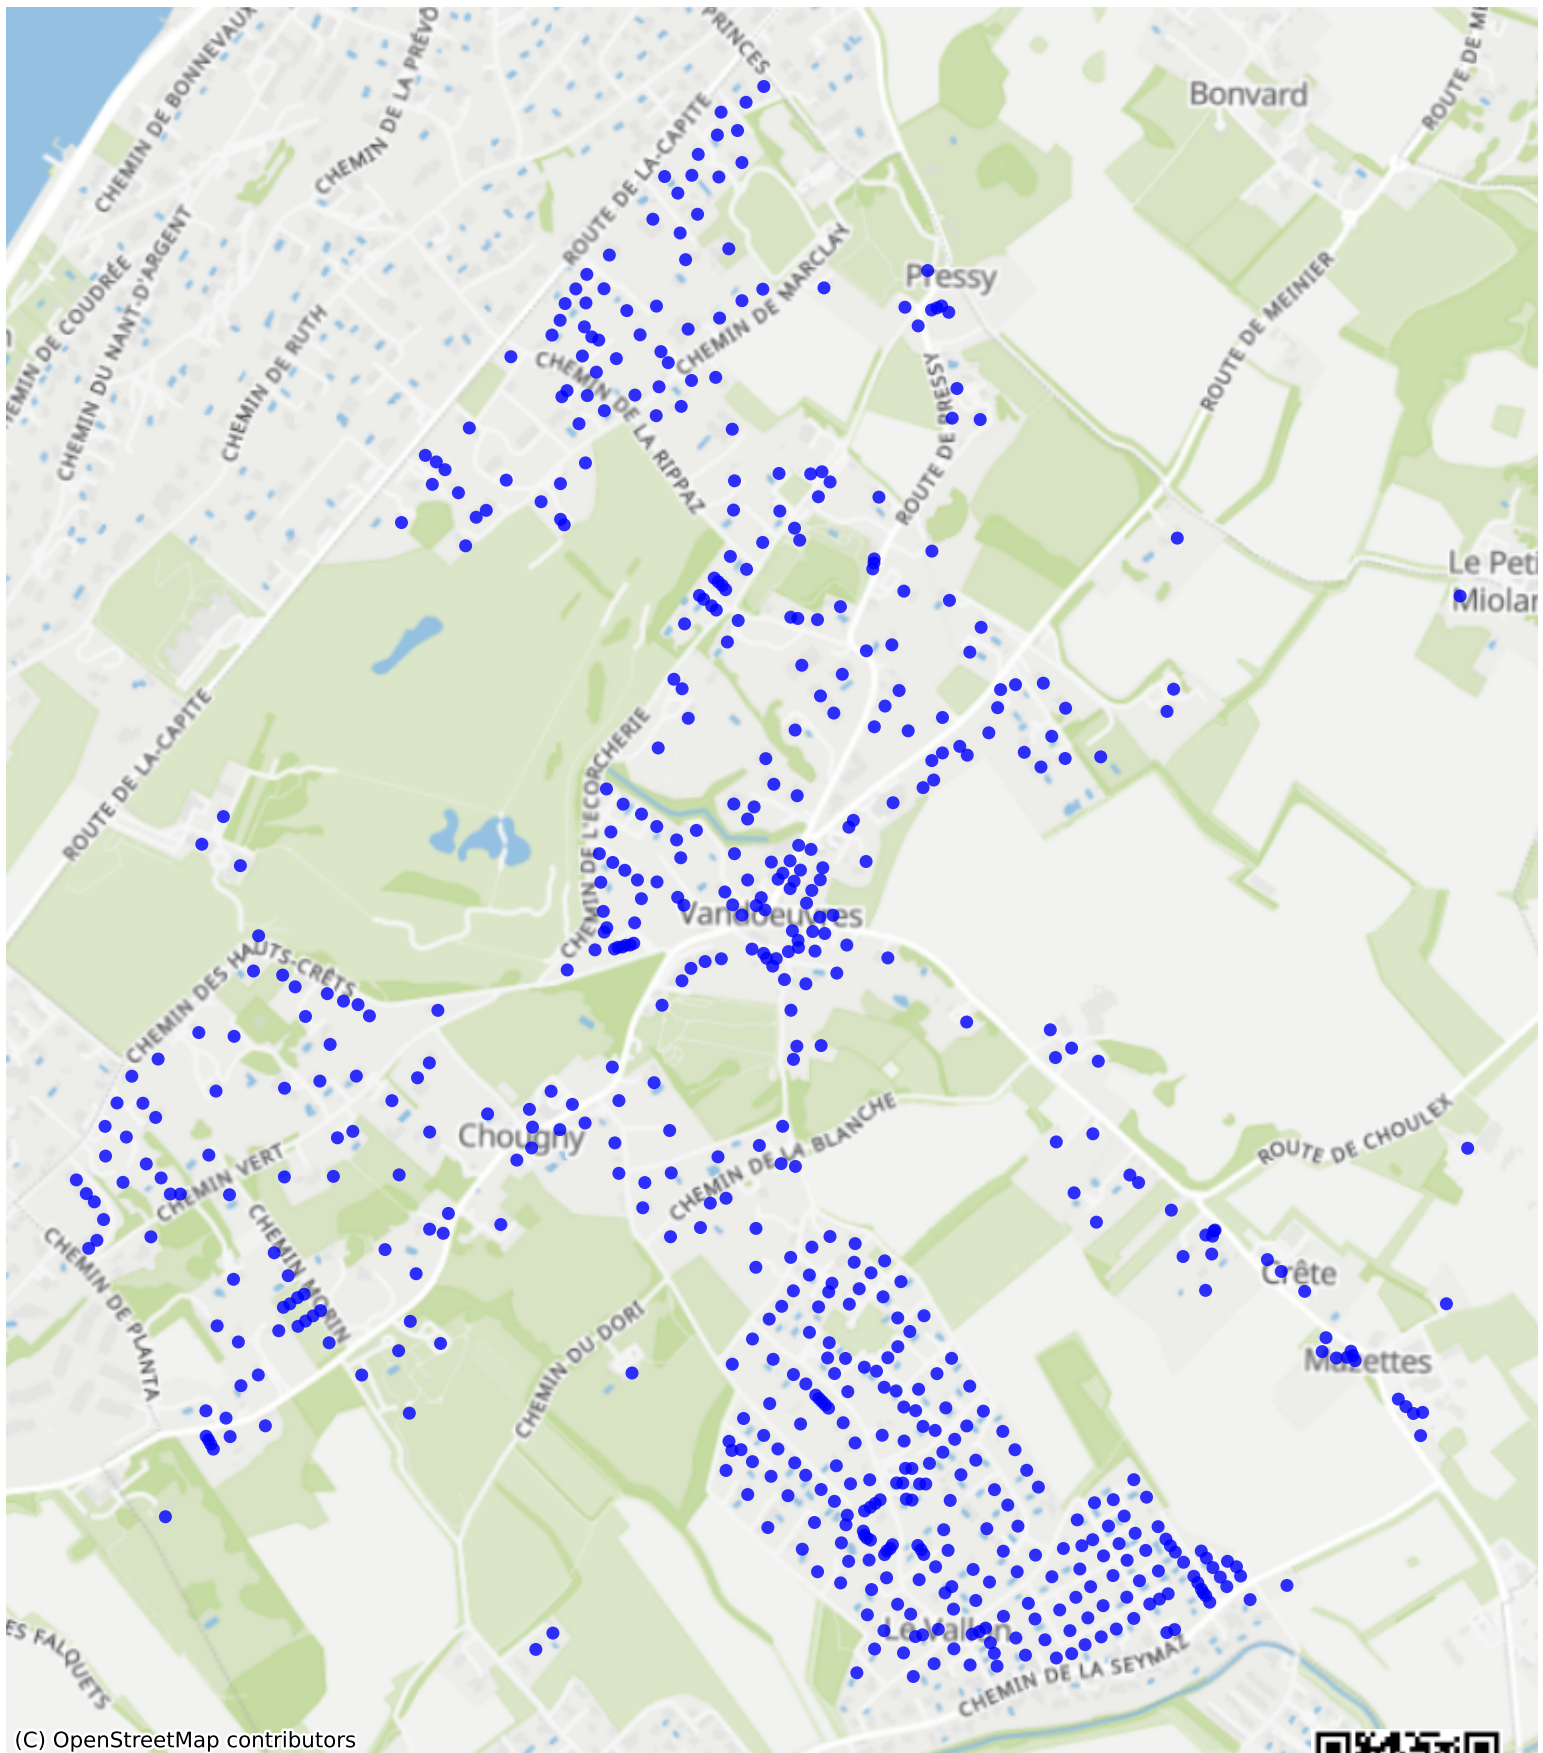

# Vandoeuvres\_01: 1000 Haushalte

(C) OpenStreetMap contributors

[Feedback zur Route abgeben](#)