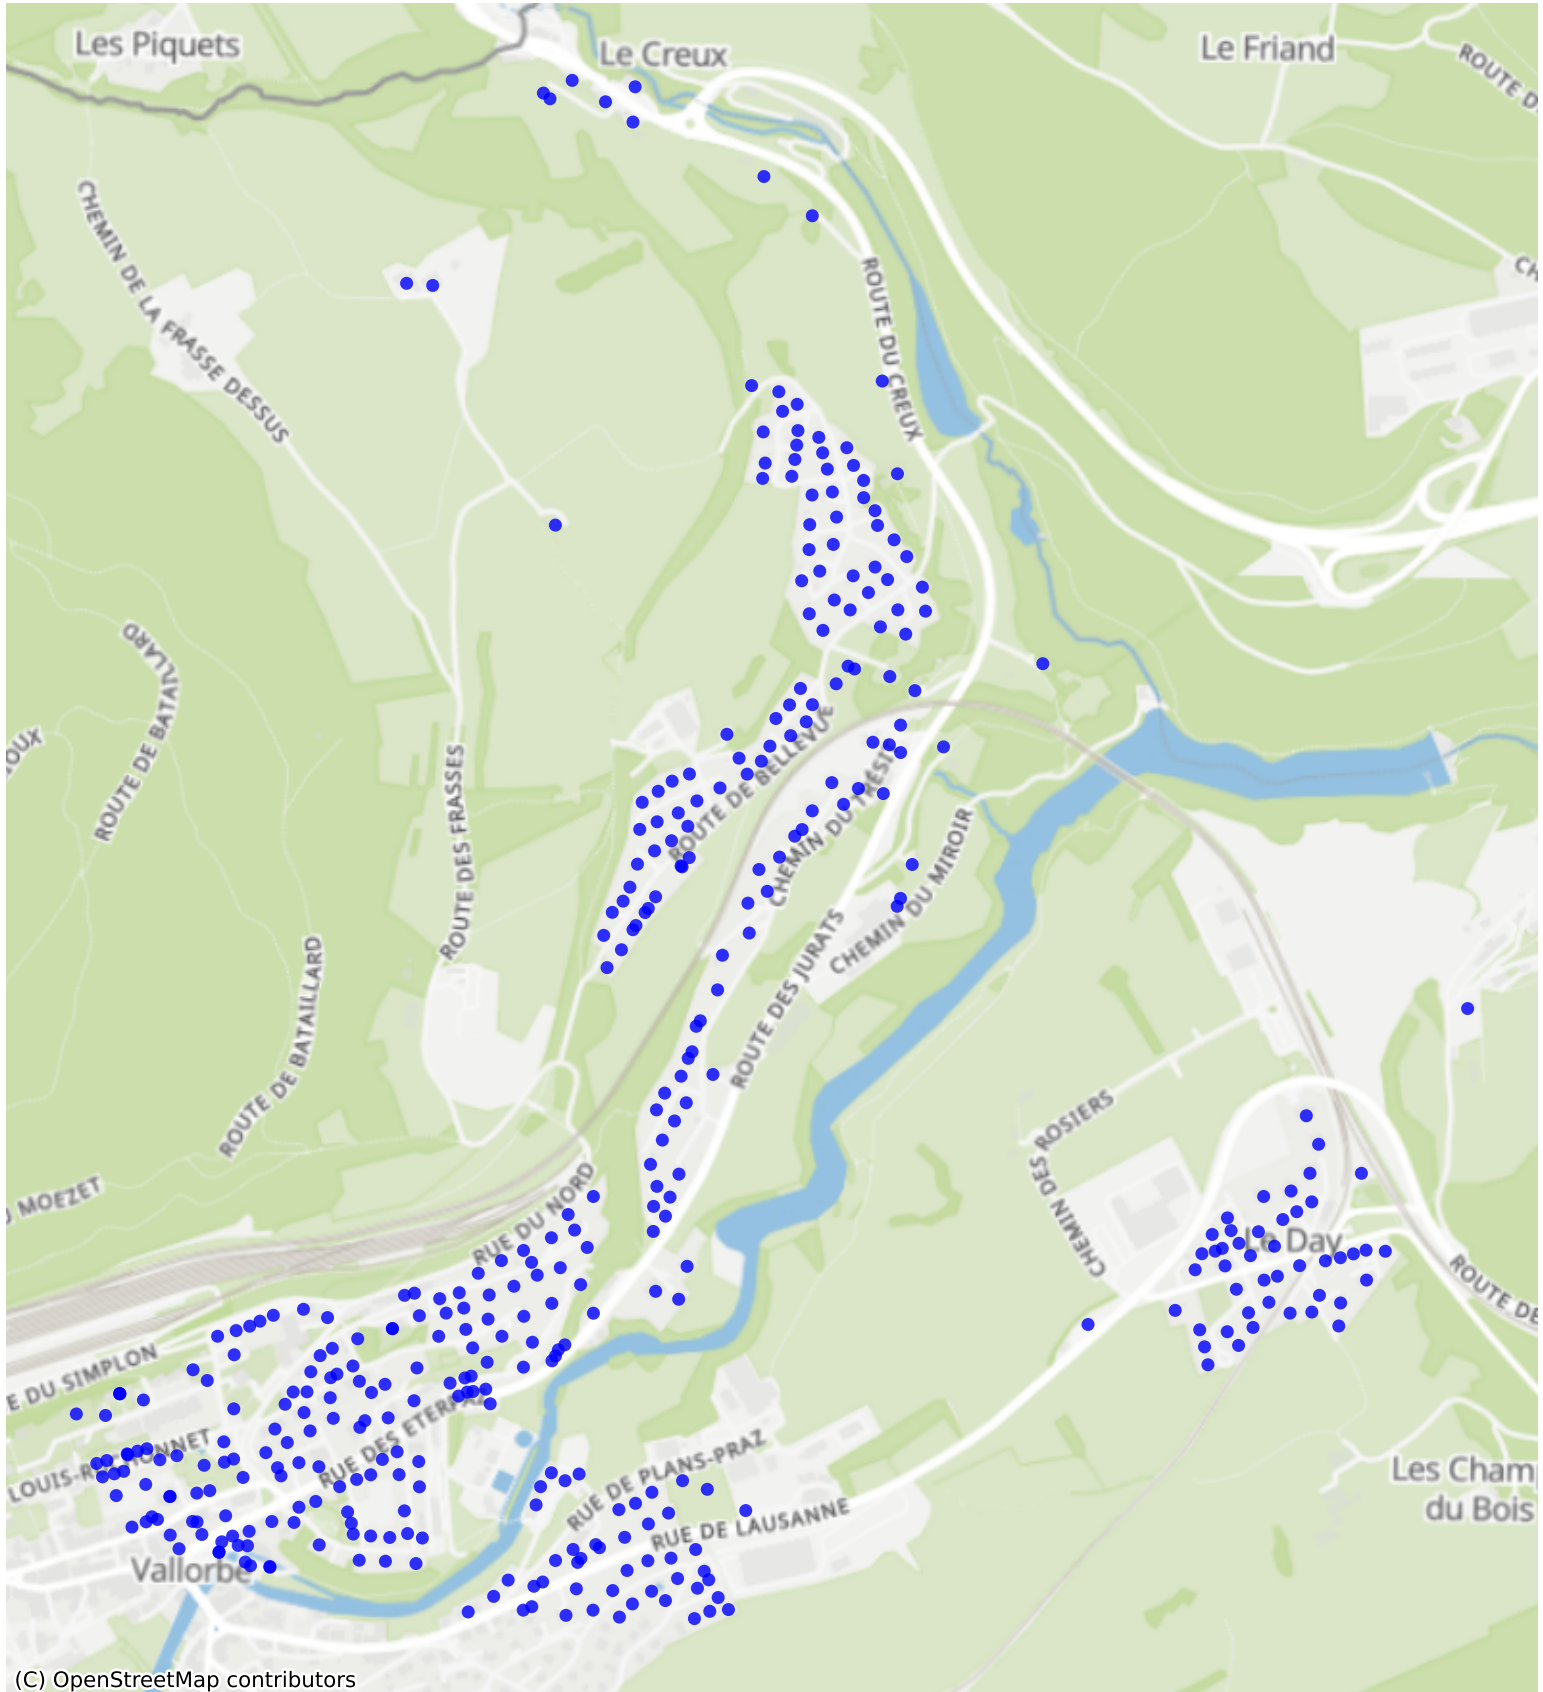

Vallorbe_02: 983 Haushalte

(C) OpenStreetMap contributors

Feedback zur Route abgeben