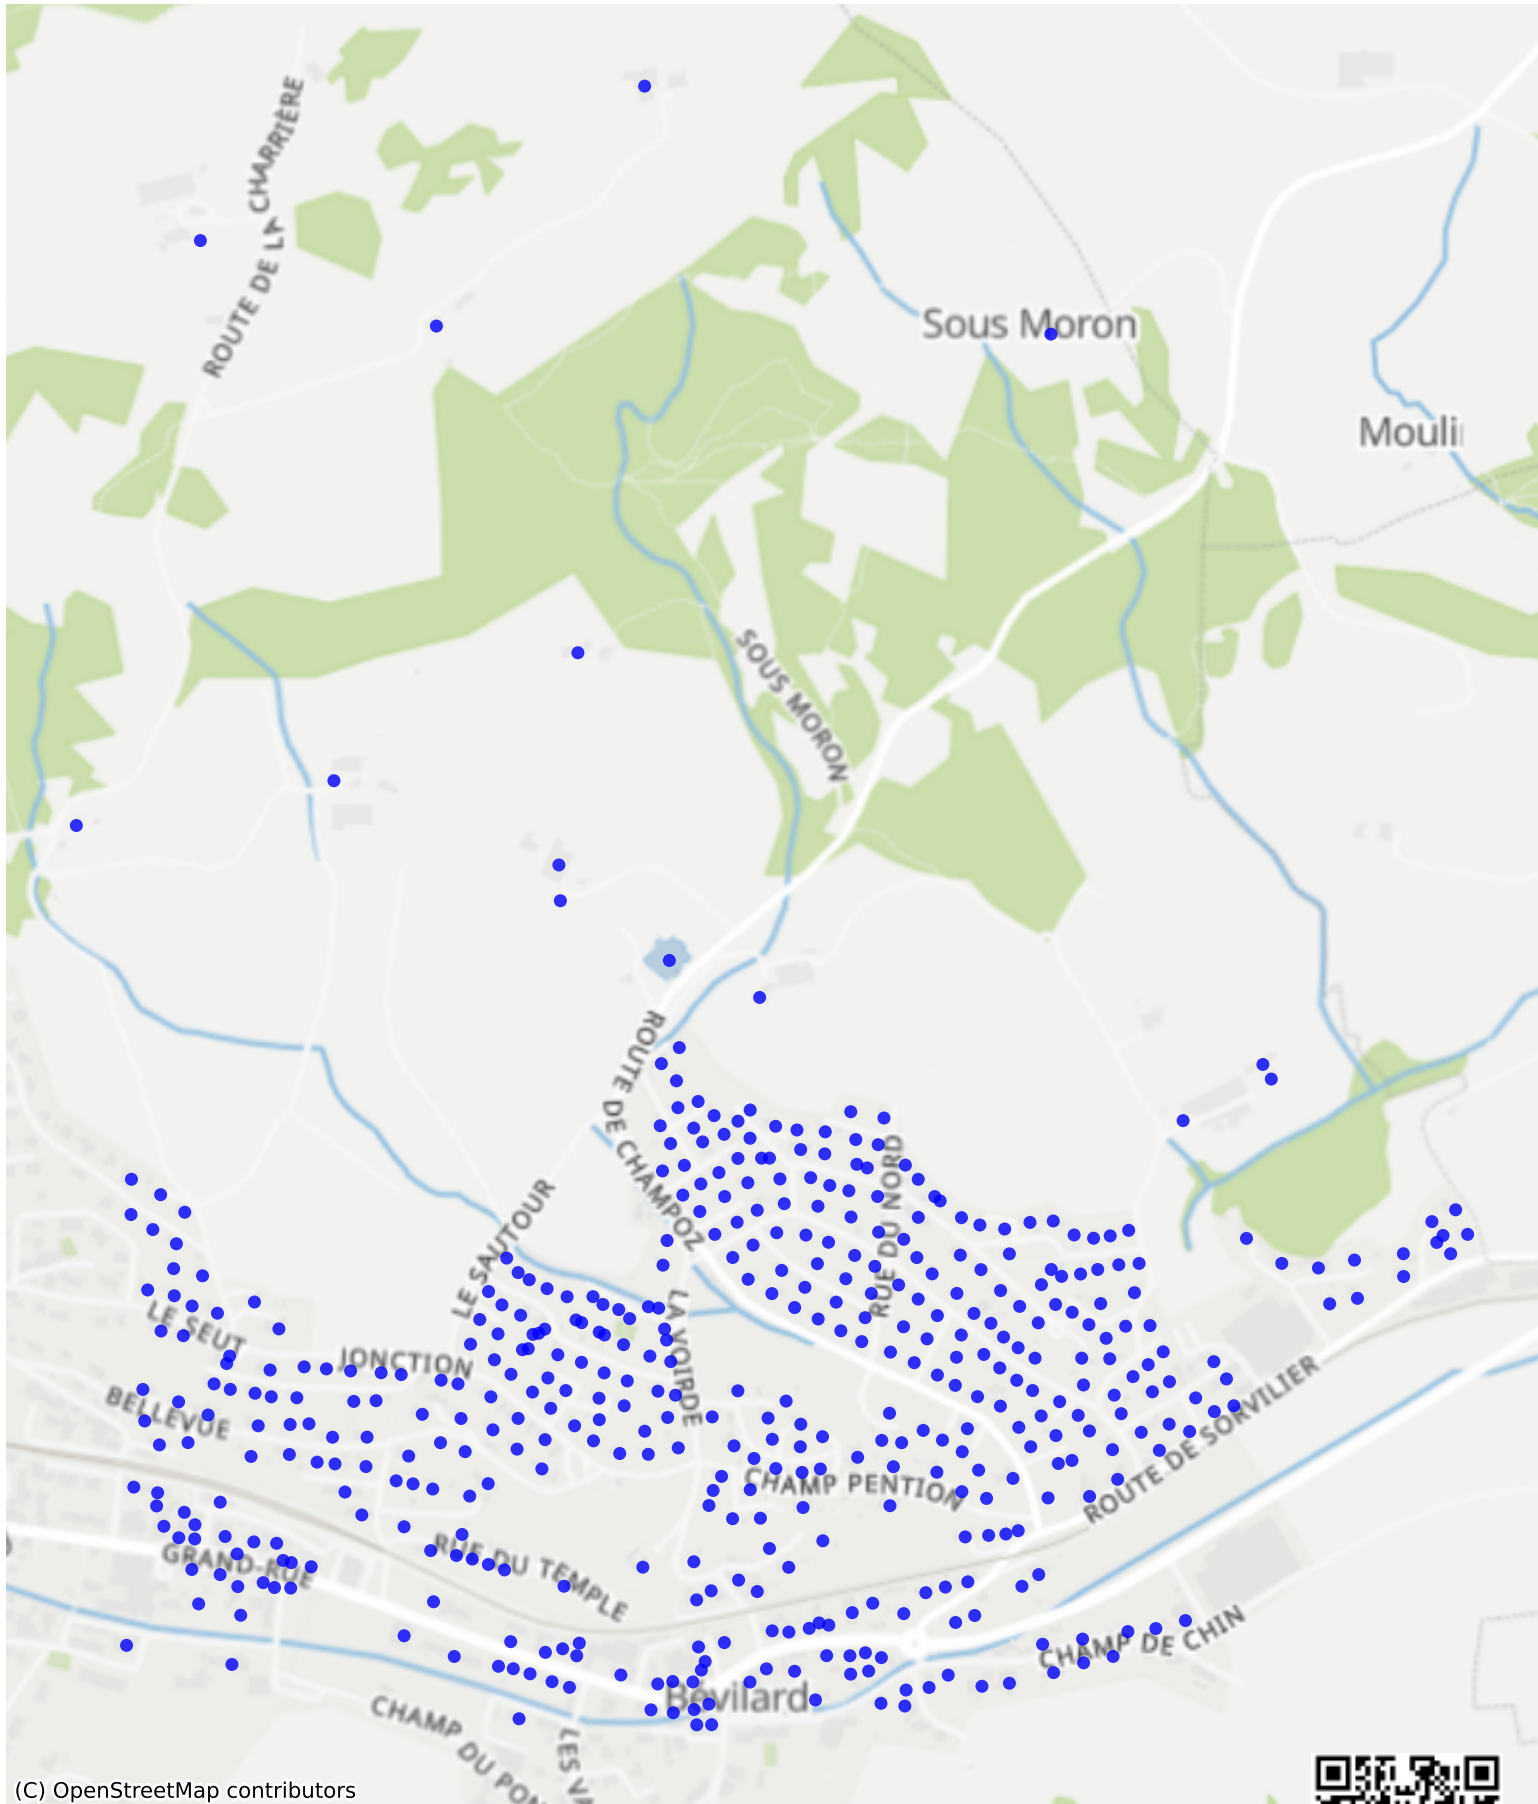

Valbirse_02: 1000 Haushalte

(C) OpenStreetMap contributors

Feedback zur Route abgeben