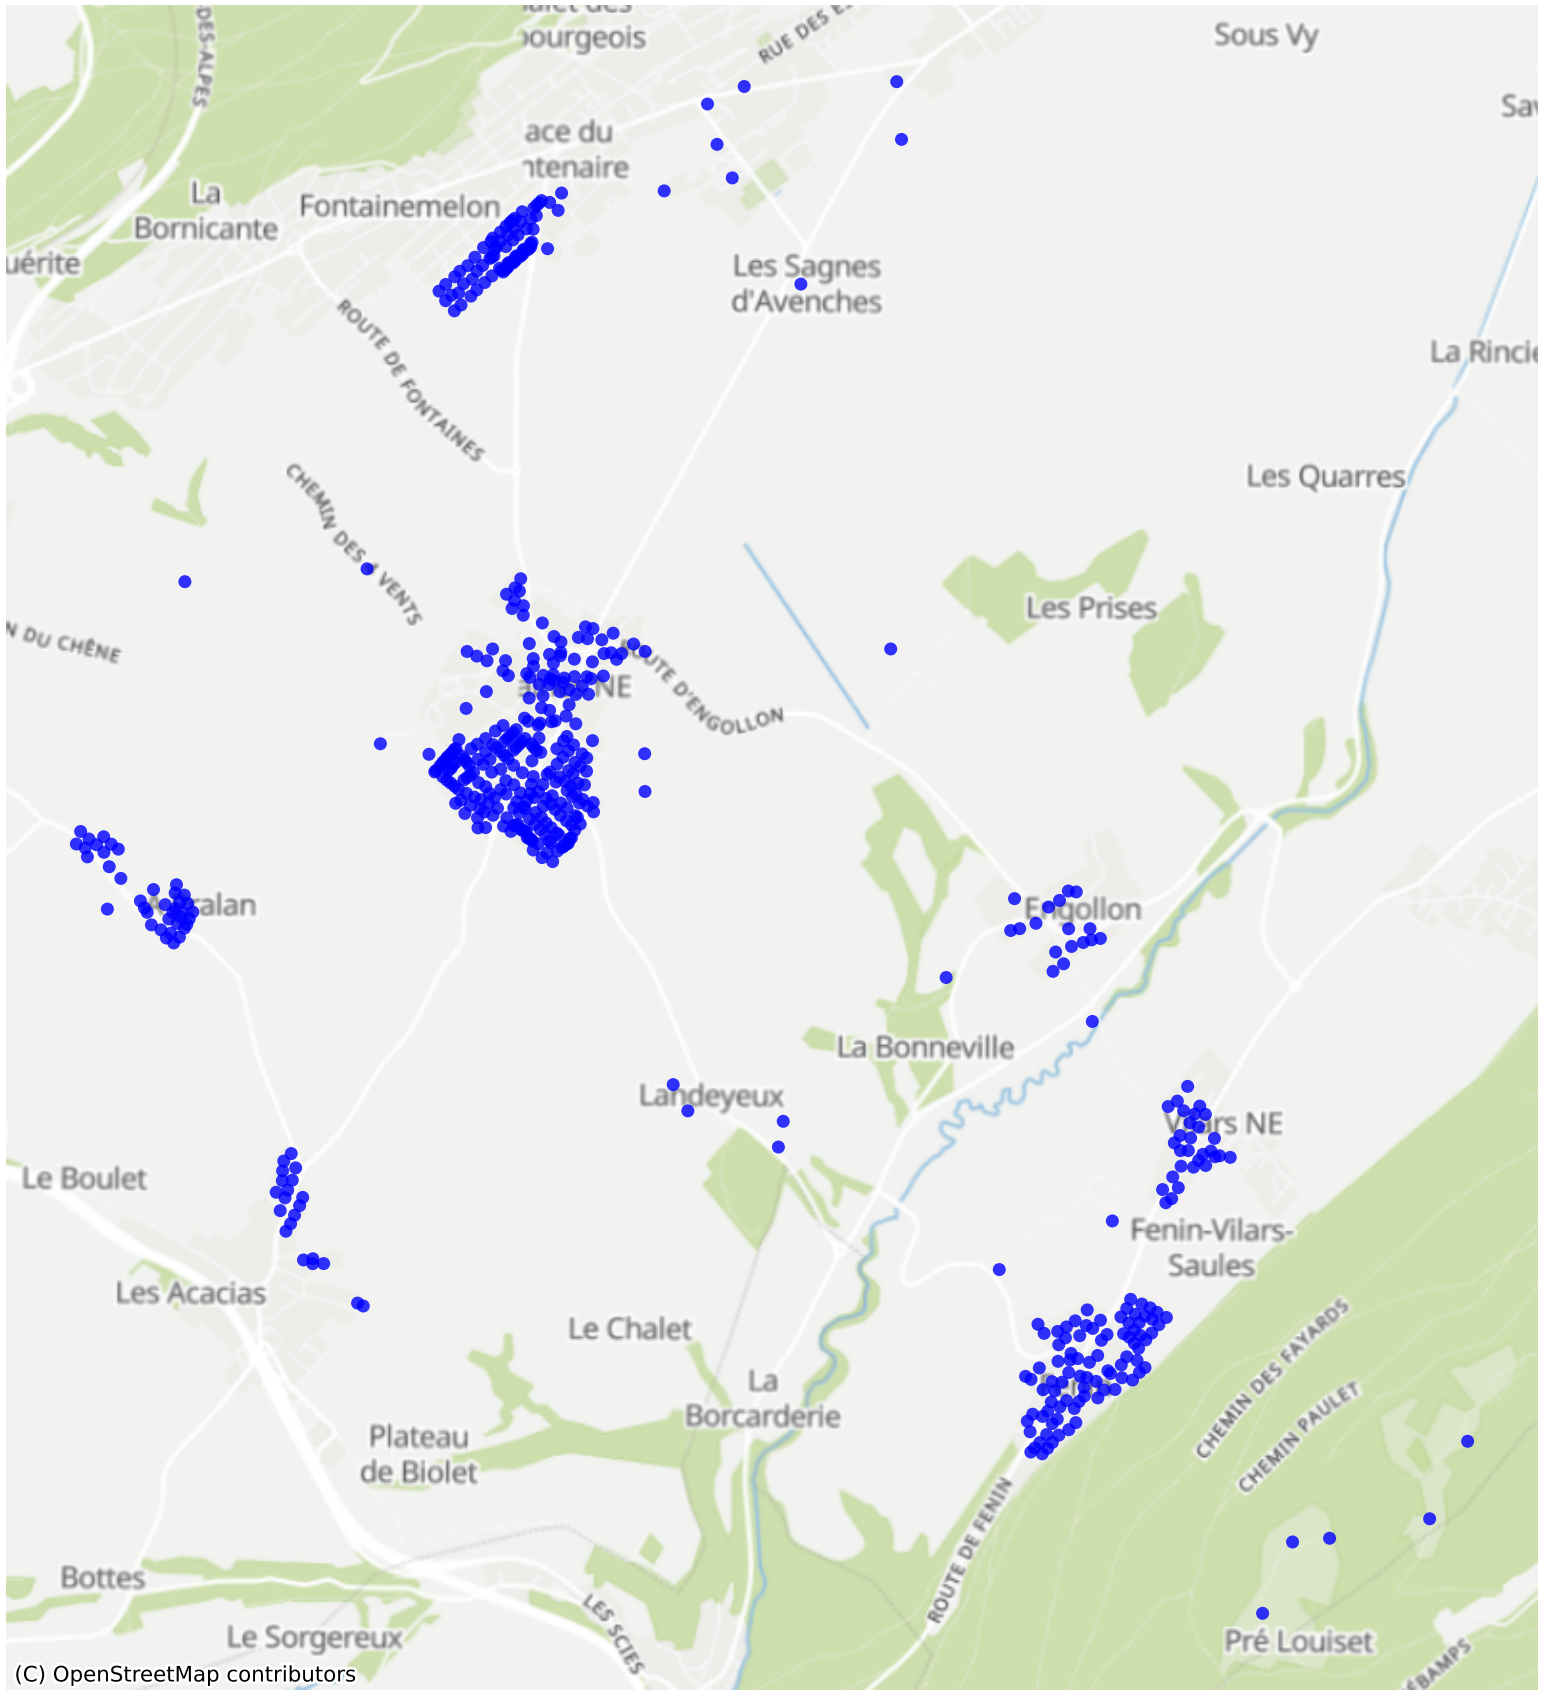

Val-de-Ruz_07: 999 Haushalte

(C) OpenStreetMap contributors

Feedback zur Route abgeben