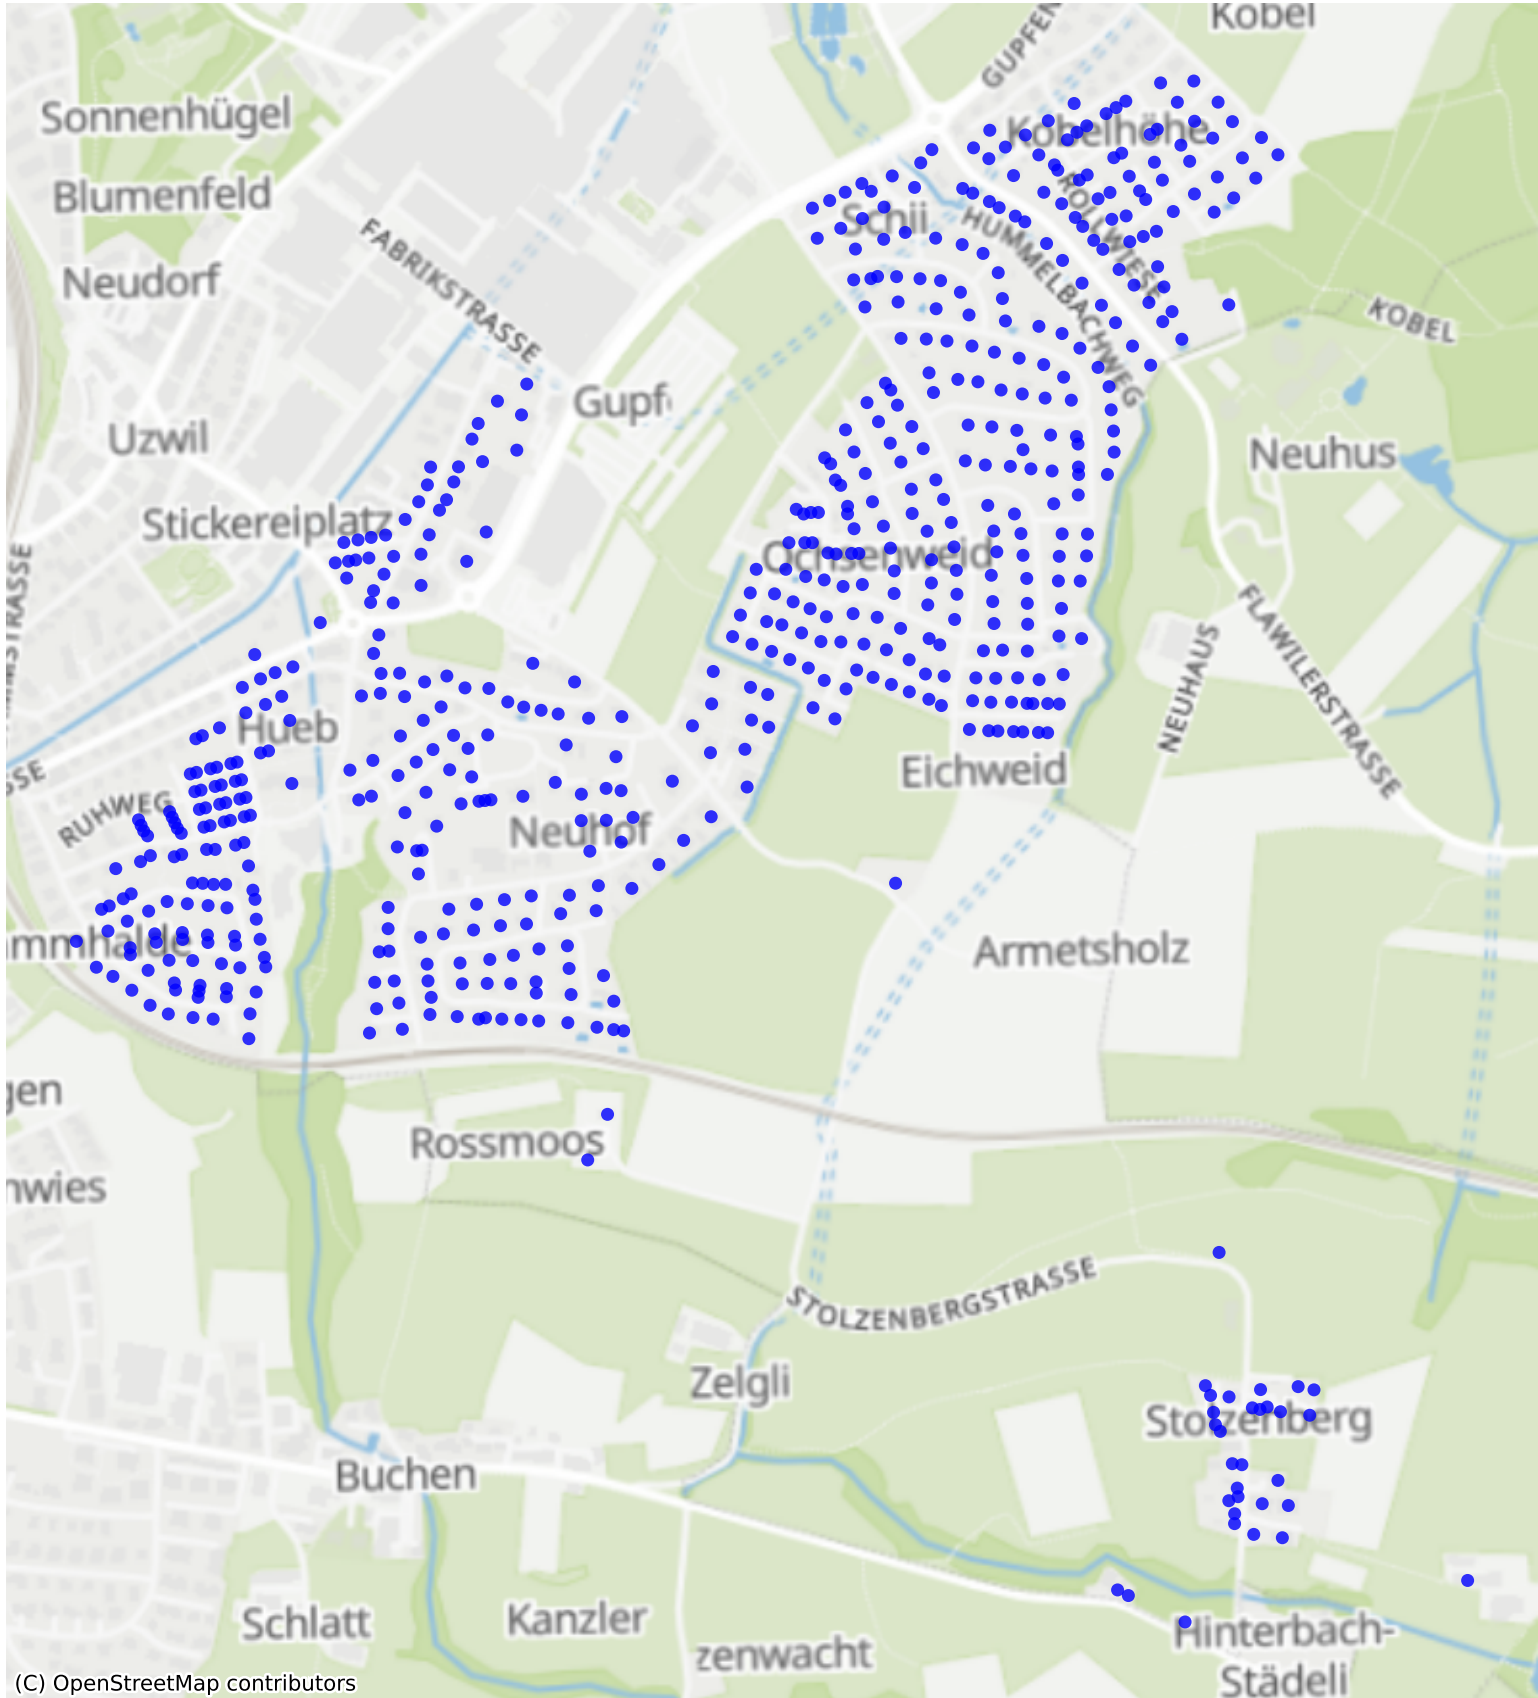

Uzwil_07: 1000 Haushalte

(C) OpenStreetMap contributors

Feedback zur Route abgeben