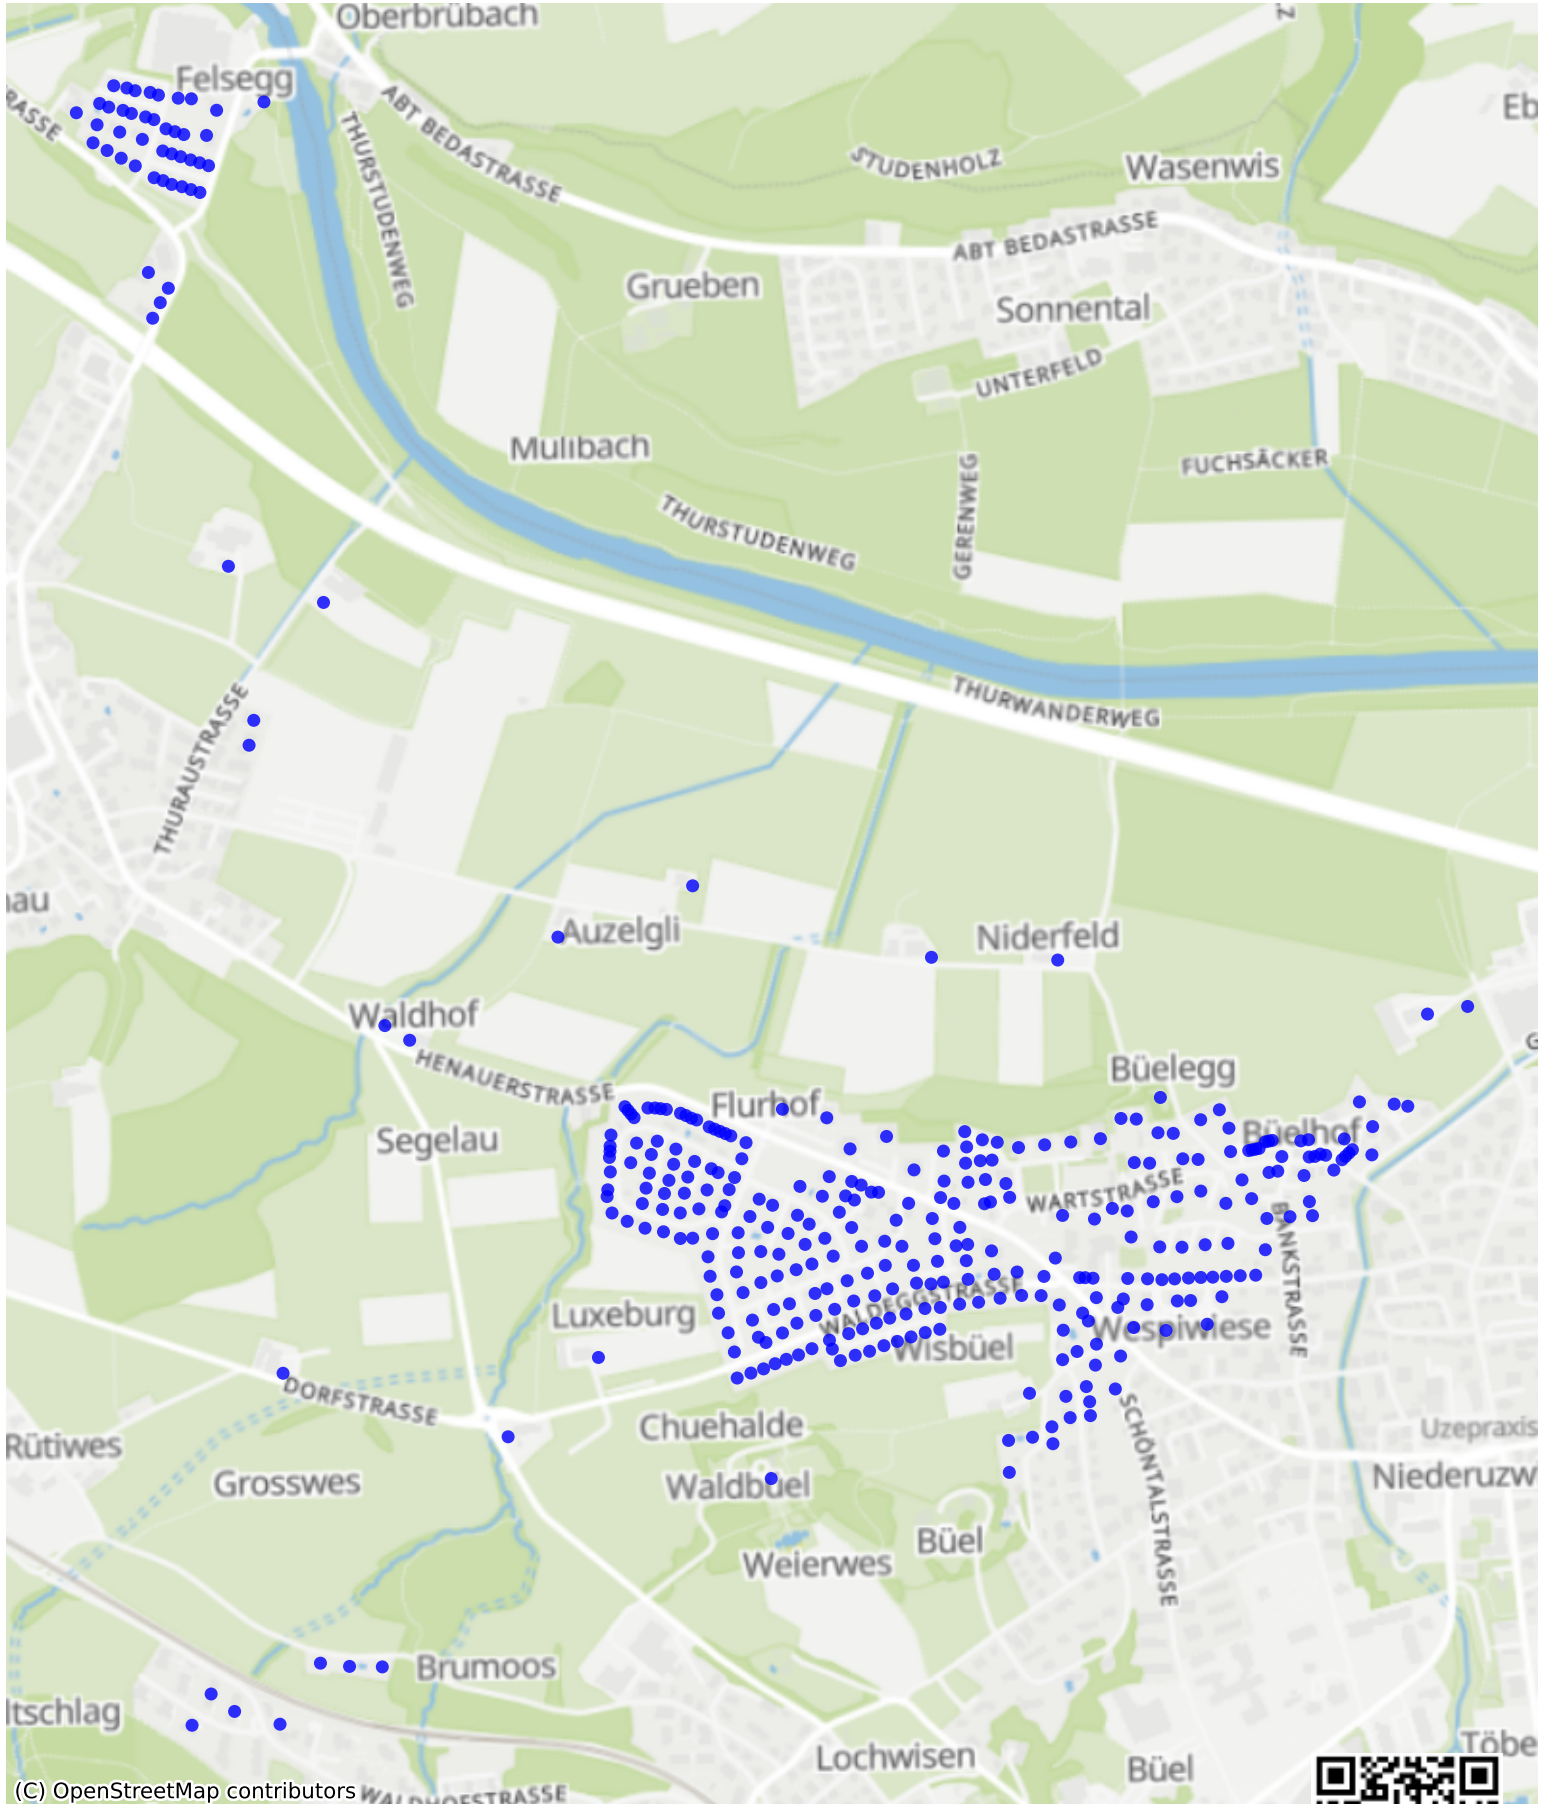

Uzwil_02: 1001 Haushalte

(C) OpenStreetMap contributors

Feedback zur Route abgeben