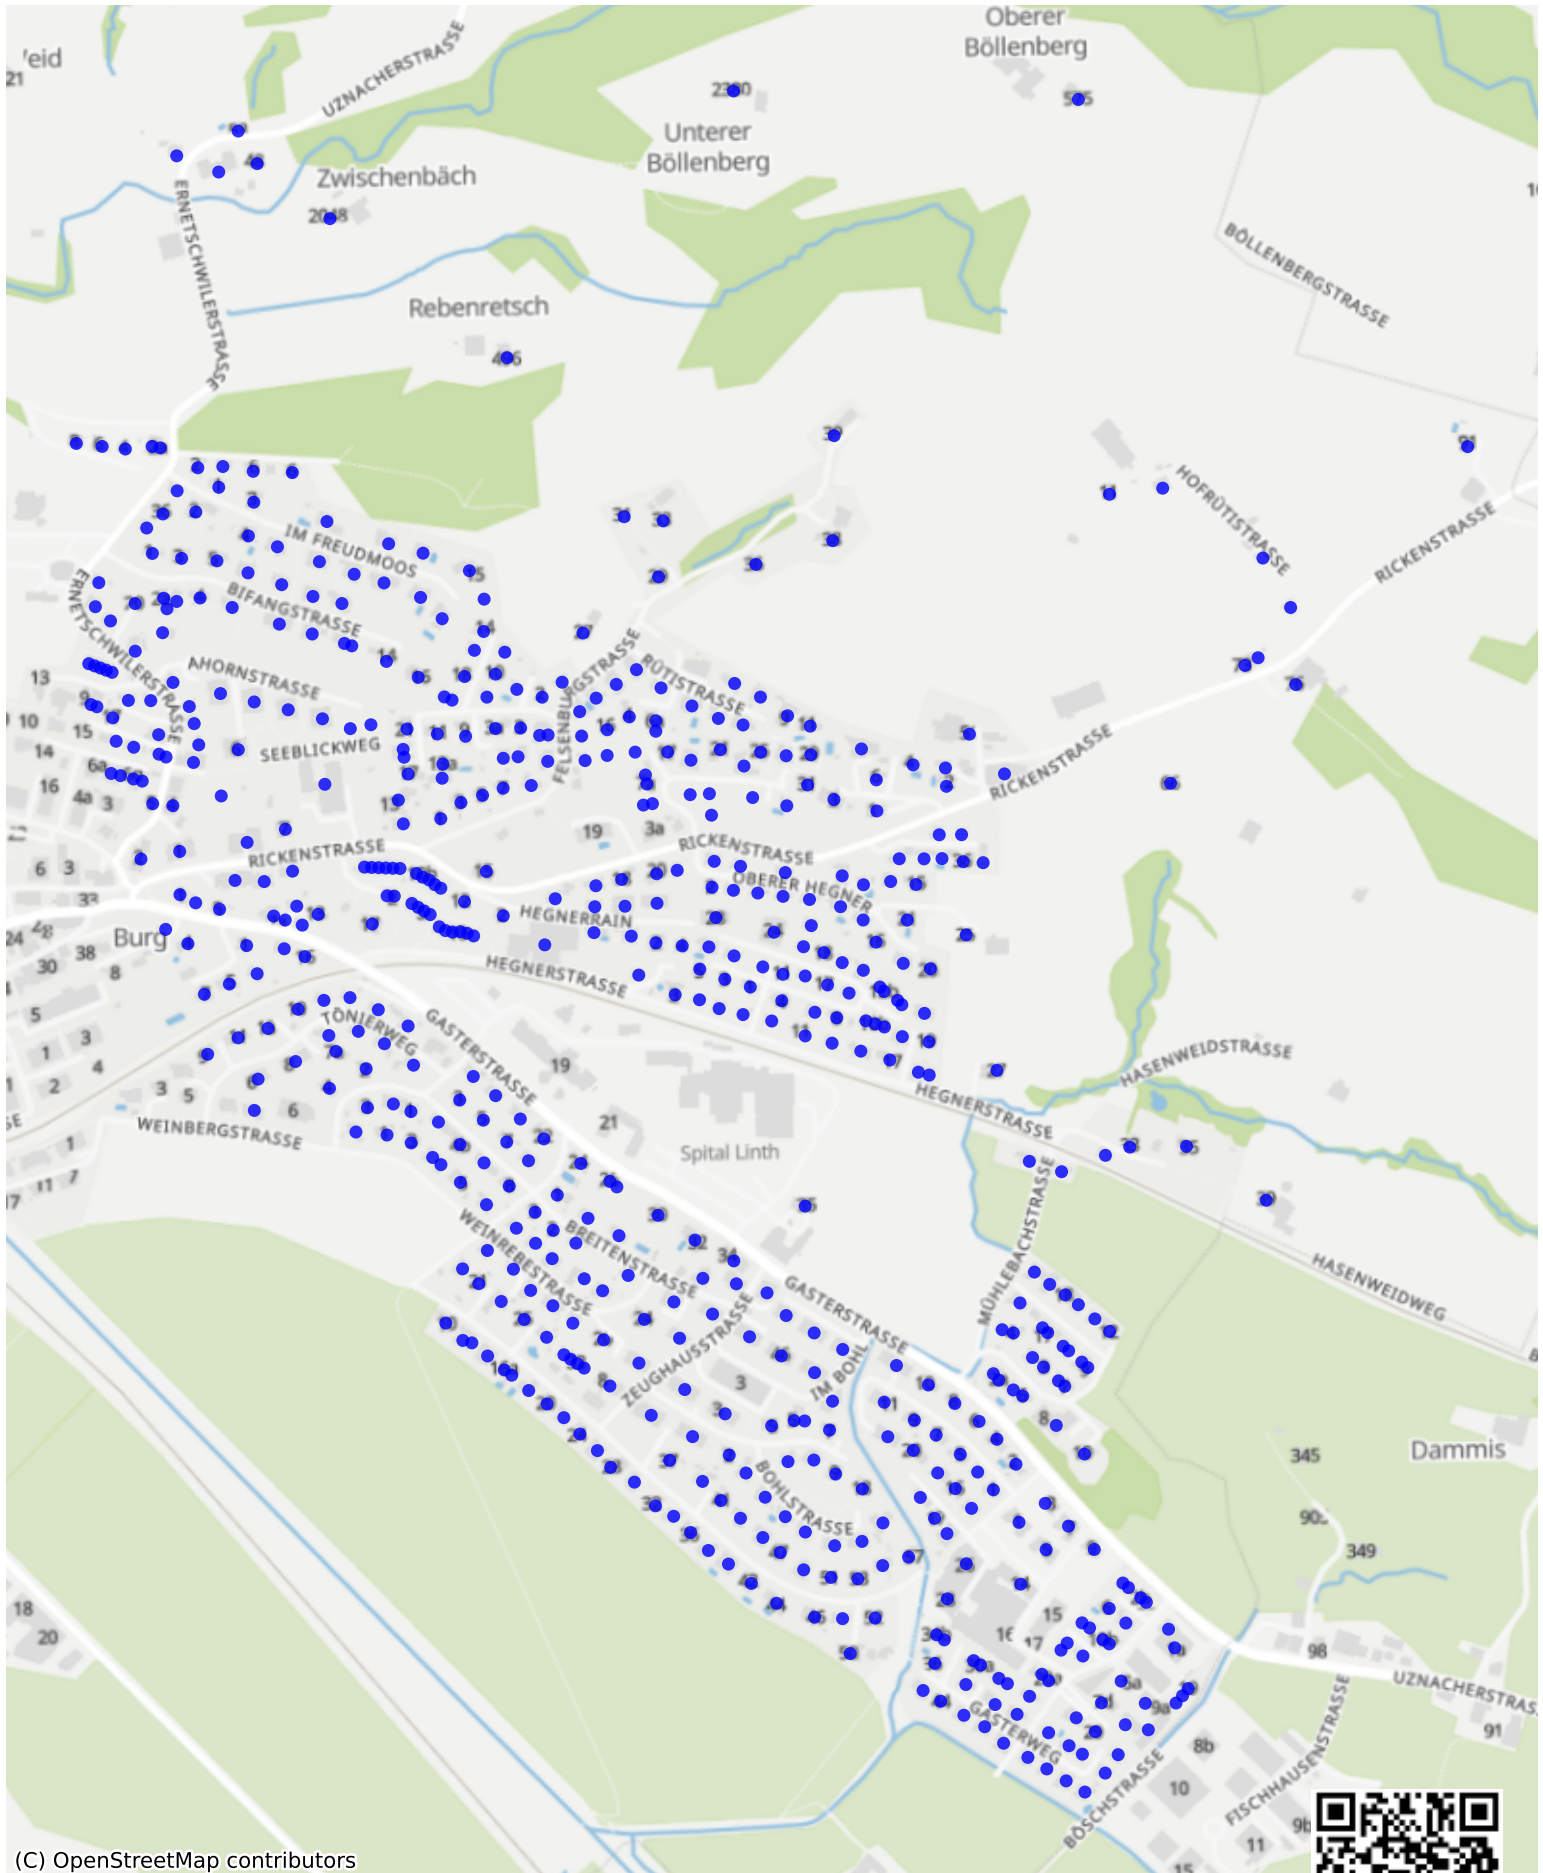

Uznach_03: 1000 Haushalte

(C) OpenStreetMap contributors

Feedback zur Route abgeben