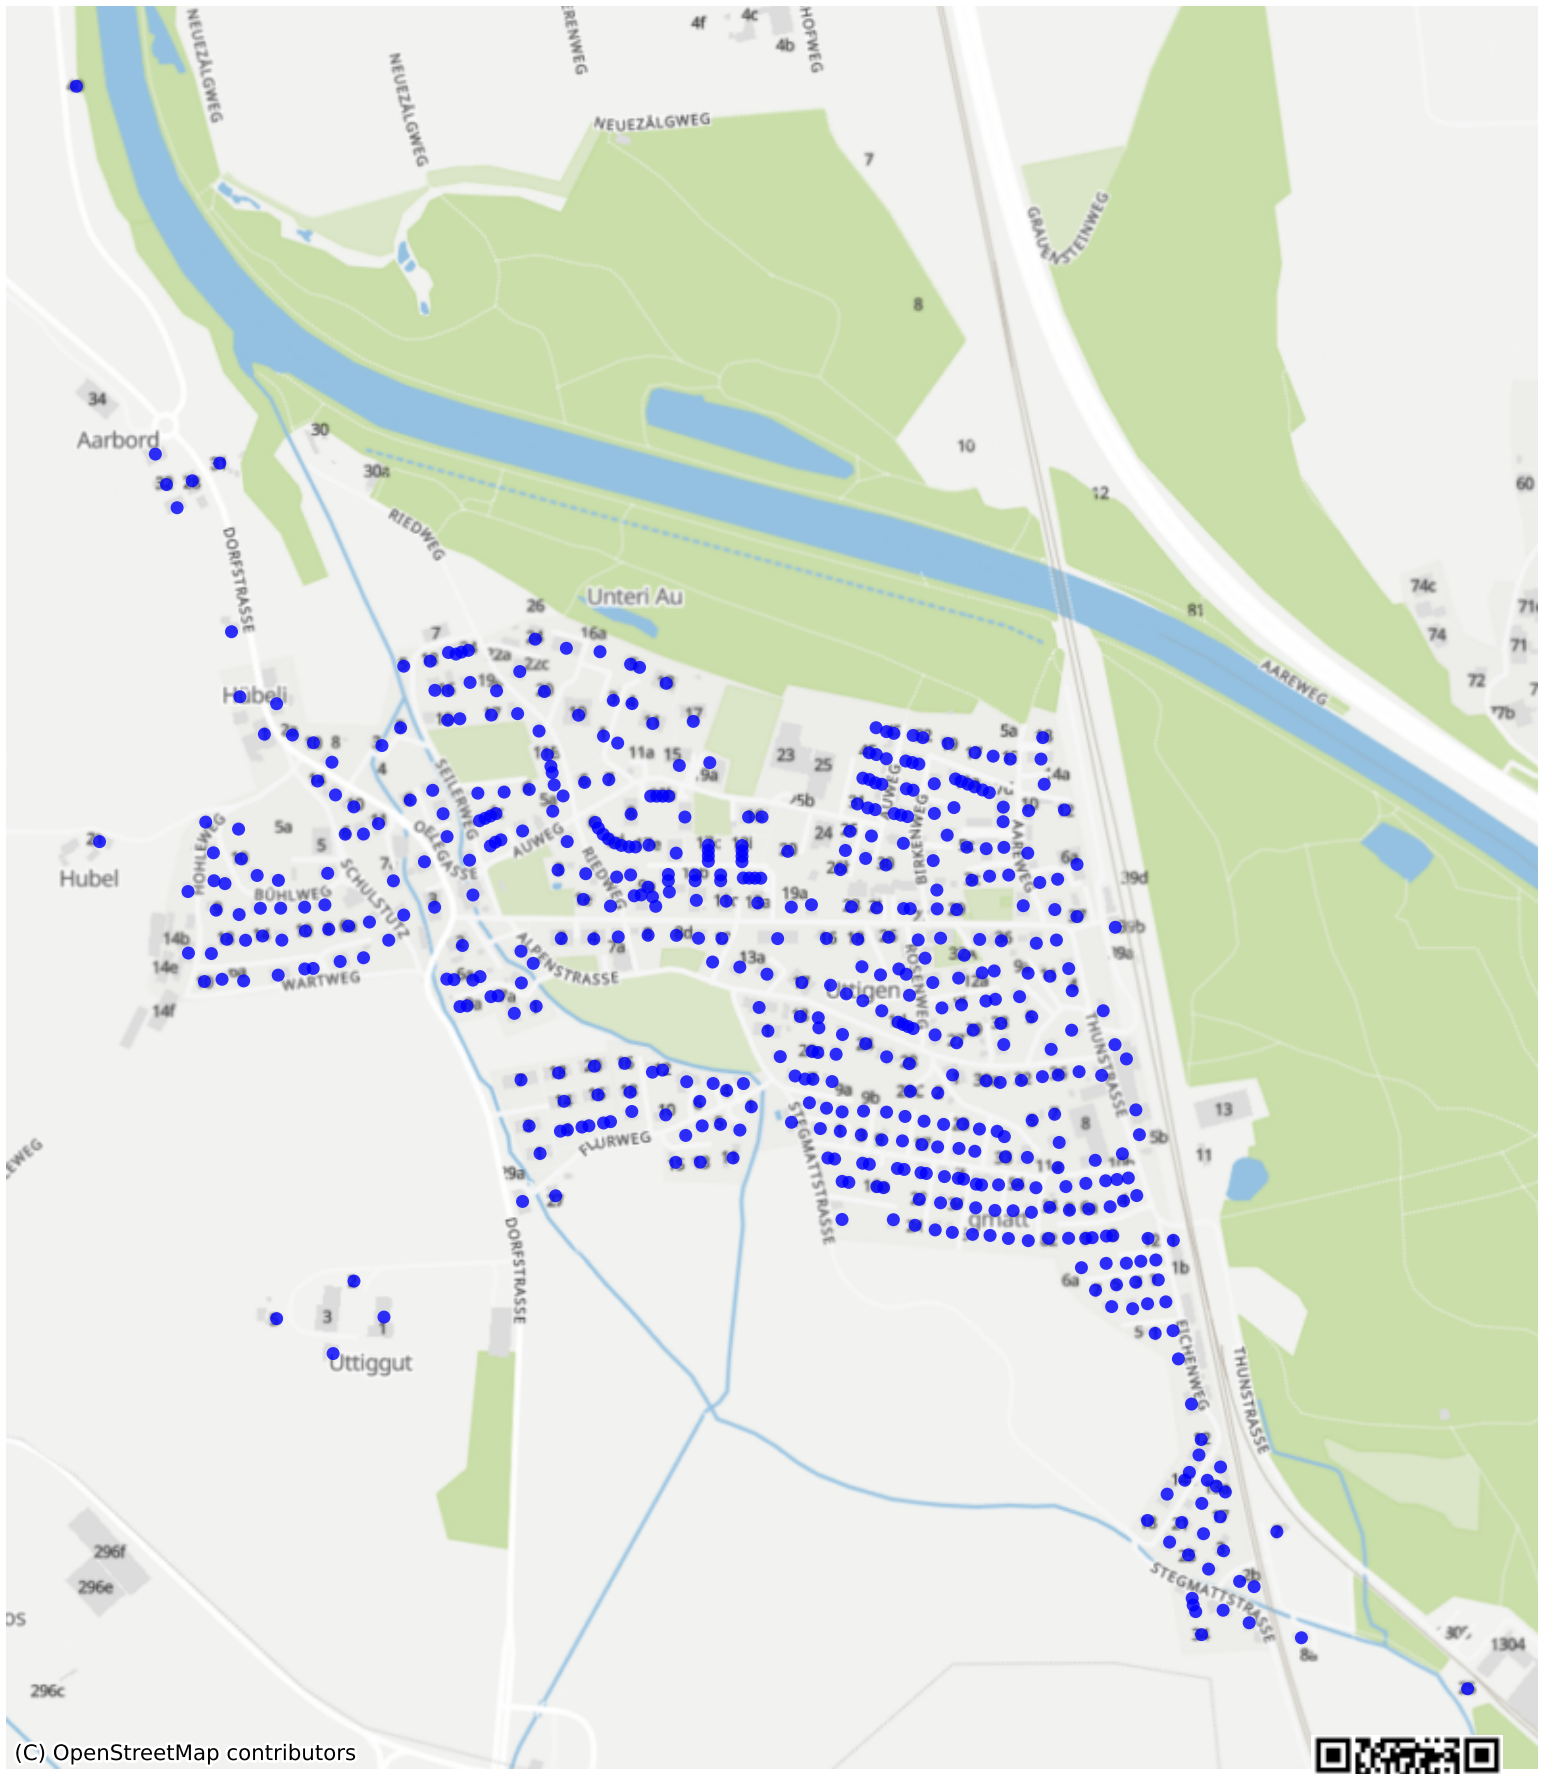

Uttigen_02: 967 Haushalte

(C) OpenStreetMap contributors

Feedback zur Route abgeben