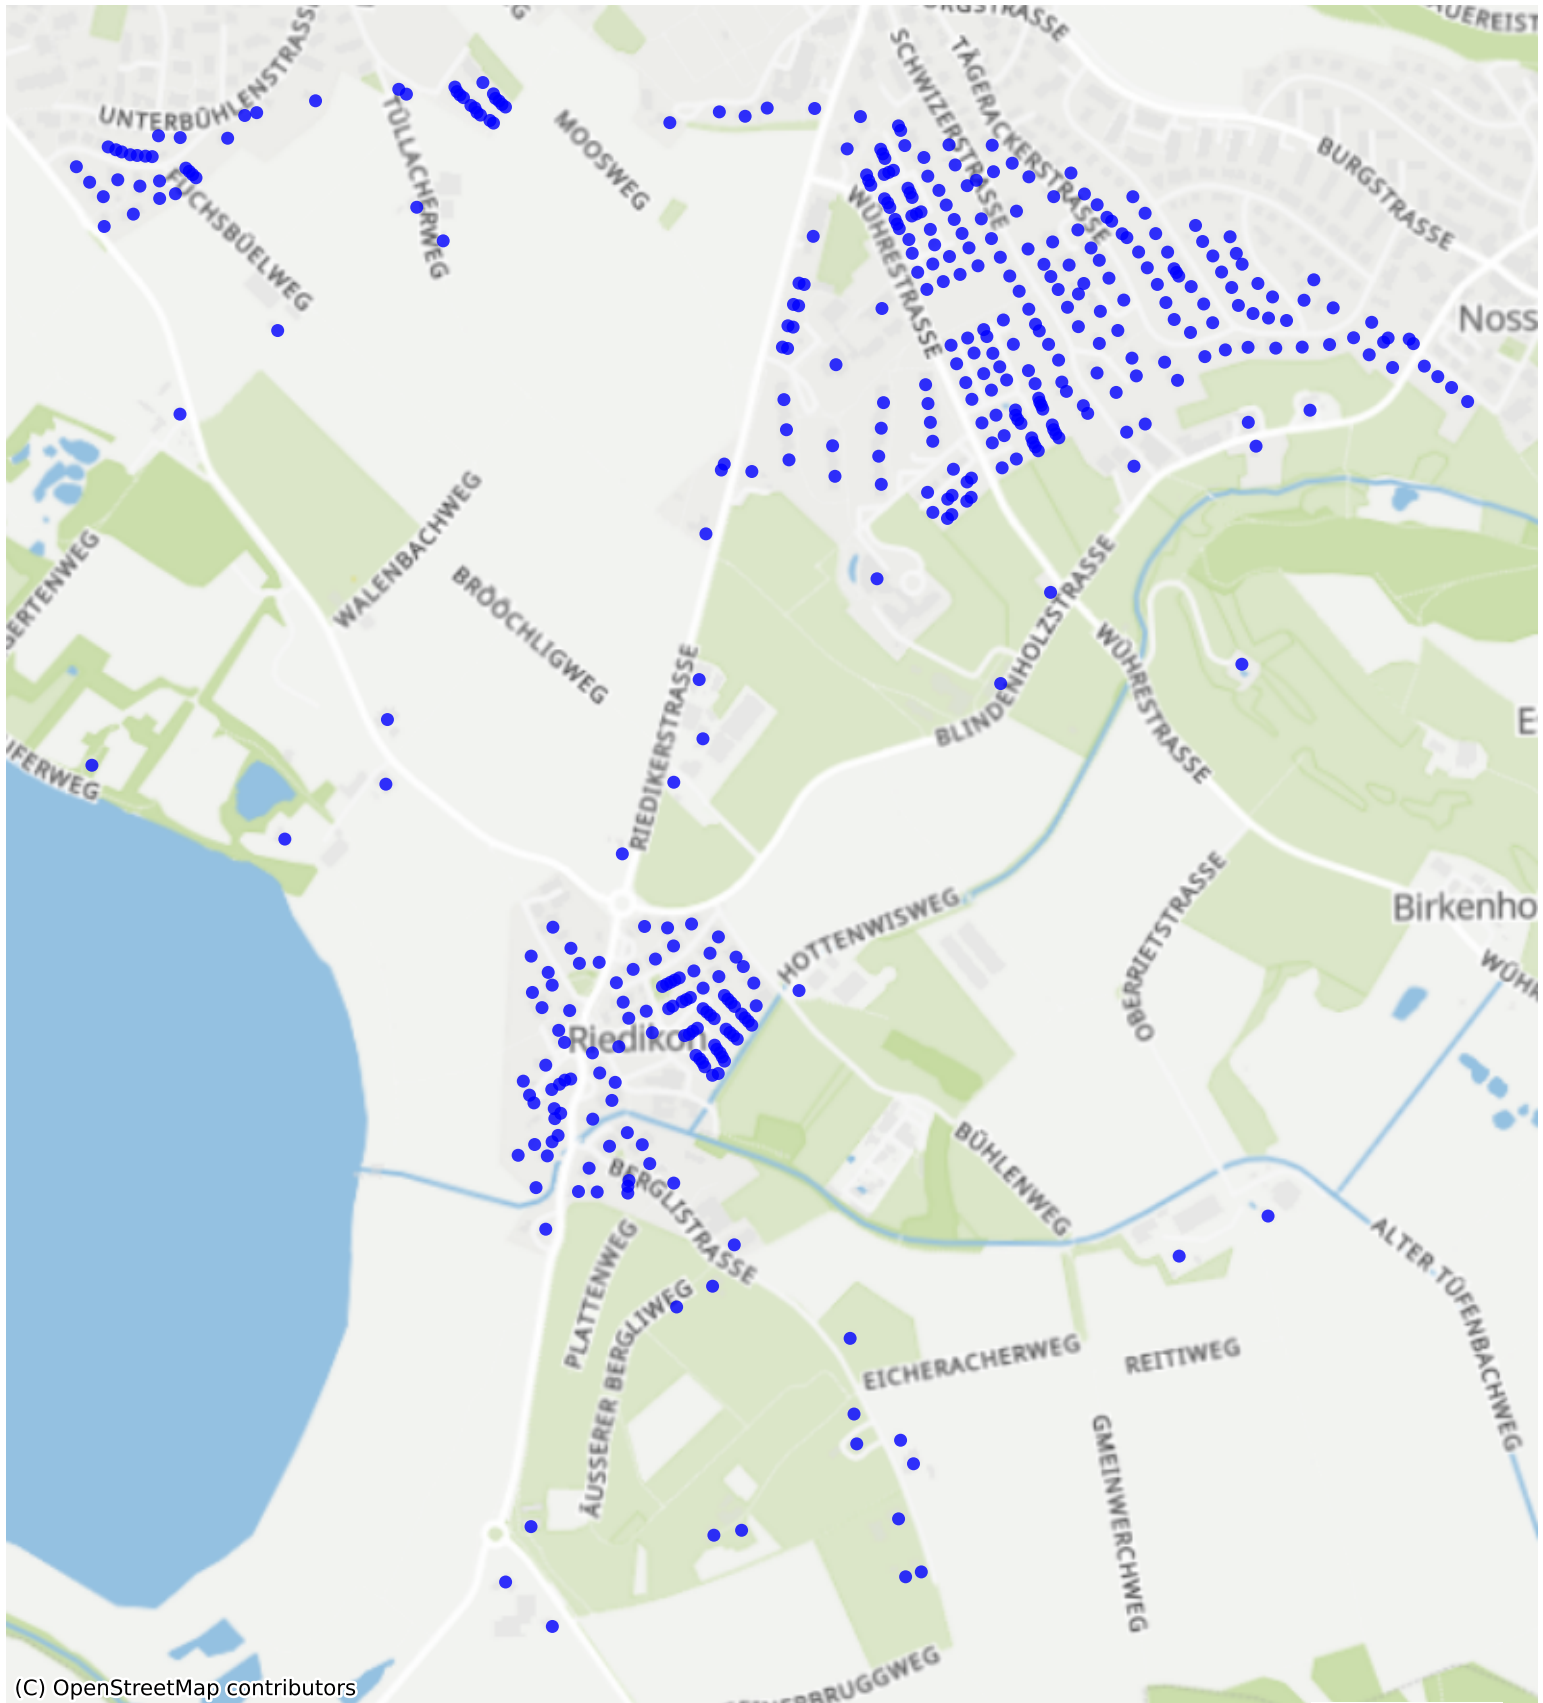

# Uster\_18: 1001 Haushalte

(C) OpenStreetMap contributors

Feedback zur Route abgeben