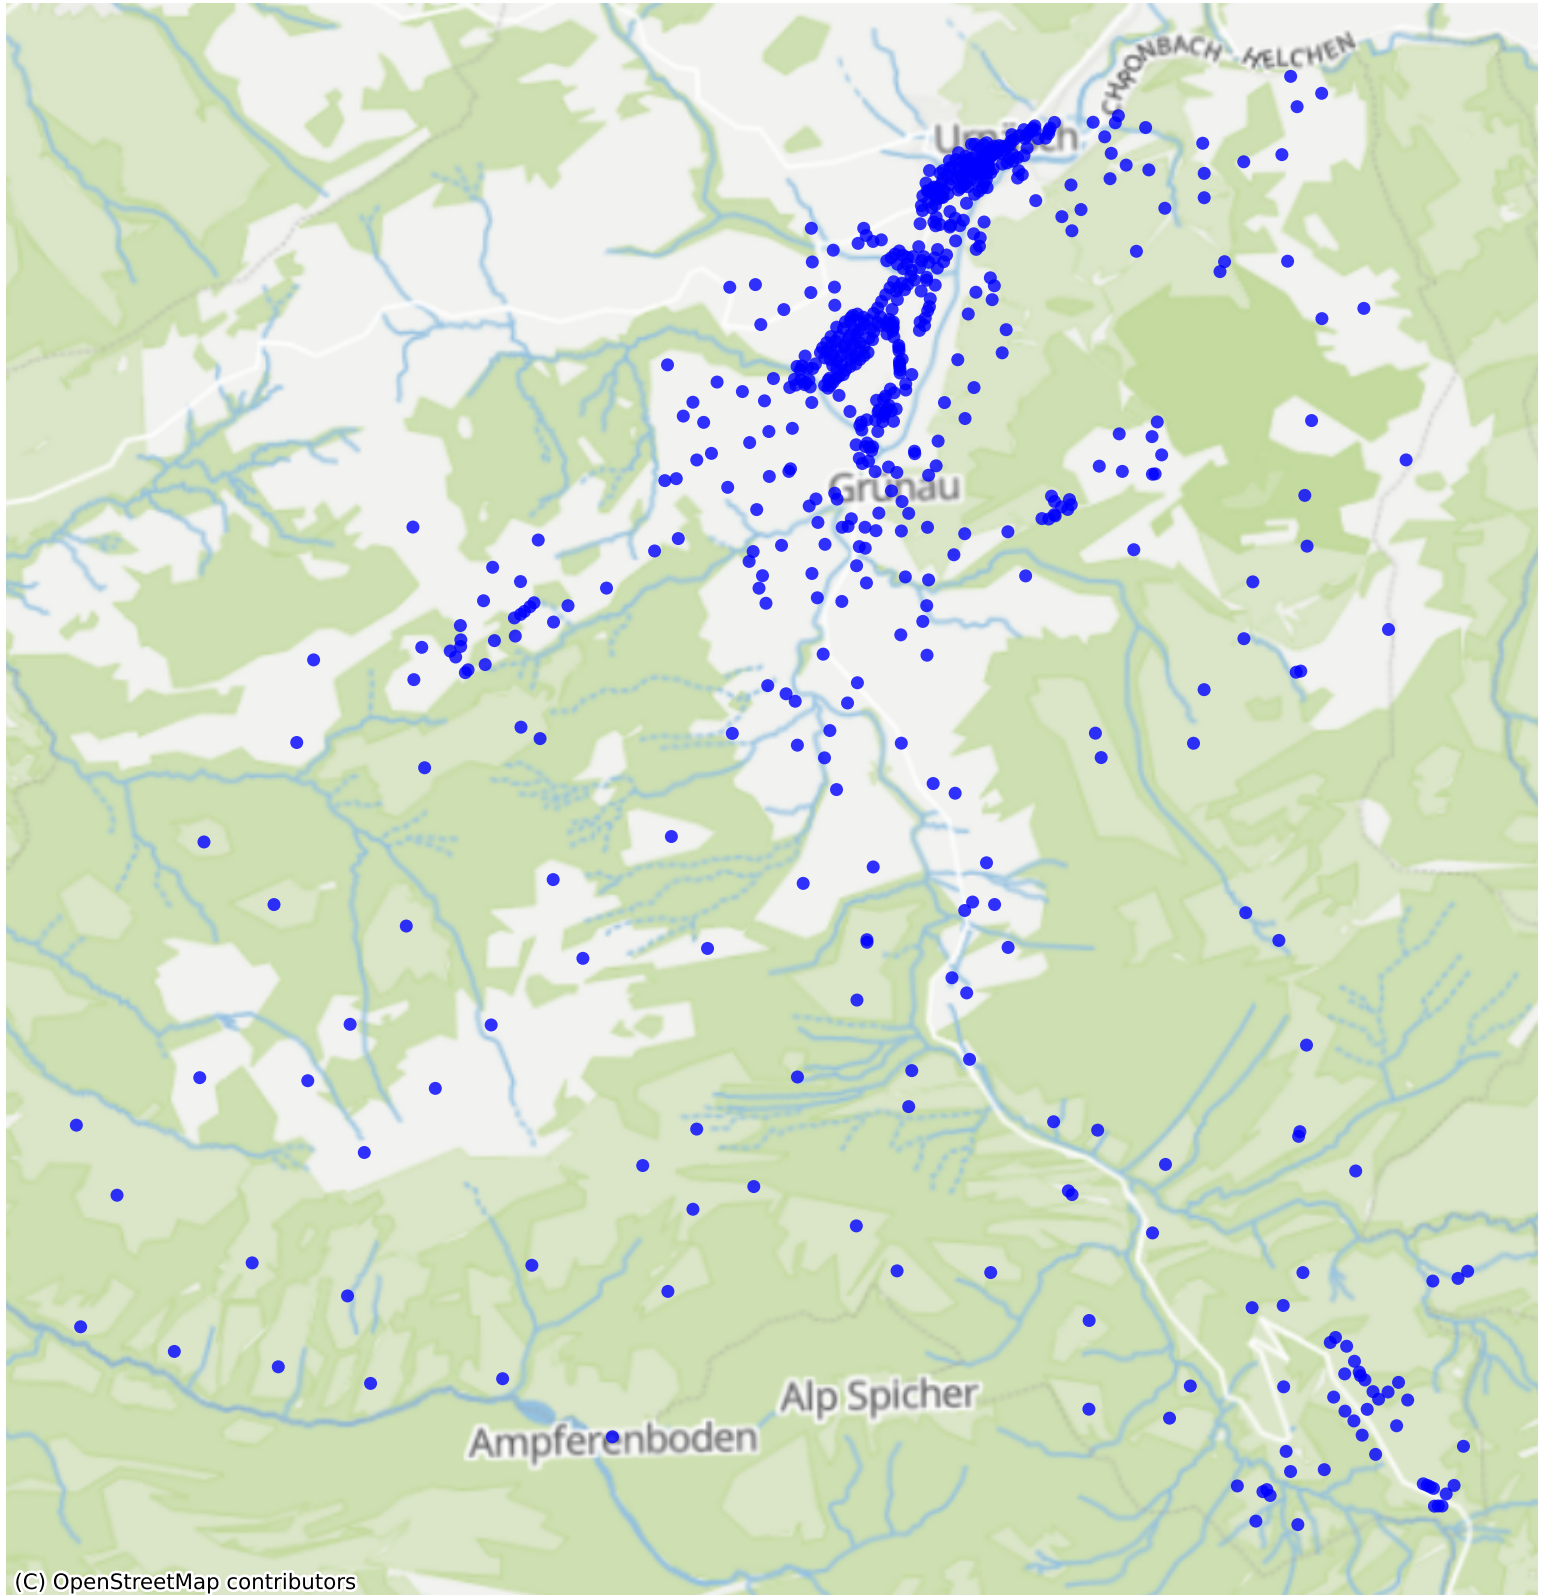

Urnasch_02: 1000 Haushalte

(C) OpenStreetMap contributors

Feedback zur Route abgeben