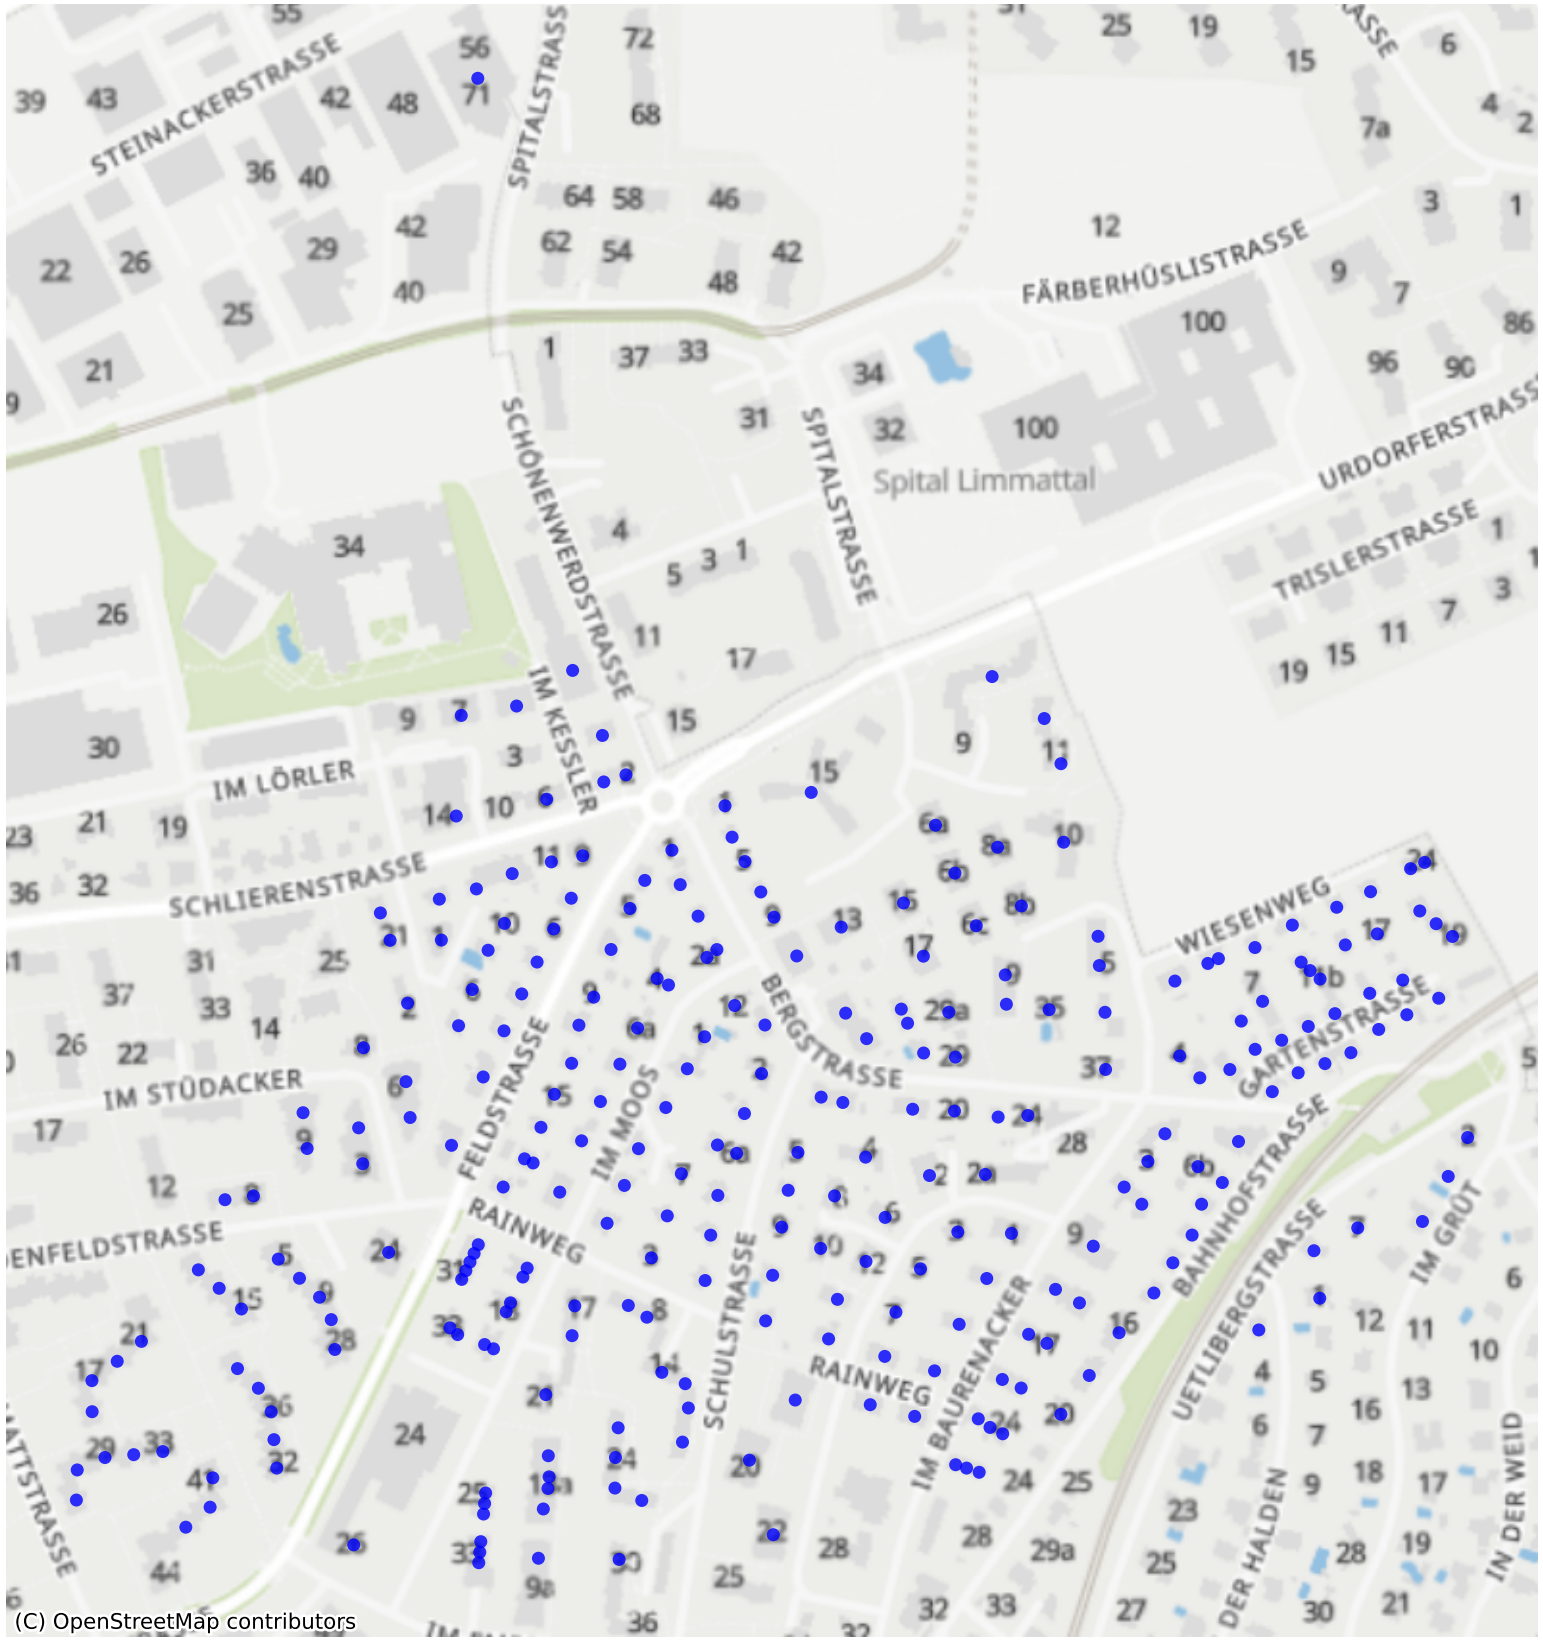

Urdorf_02: 1000 Haushalte

(C) OpenStreetMap contributors

Feedback zur Route abgeben