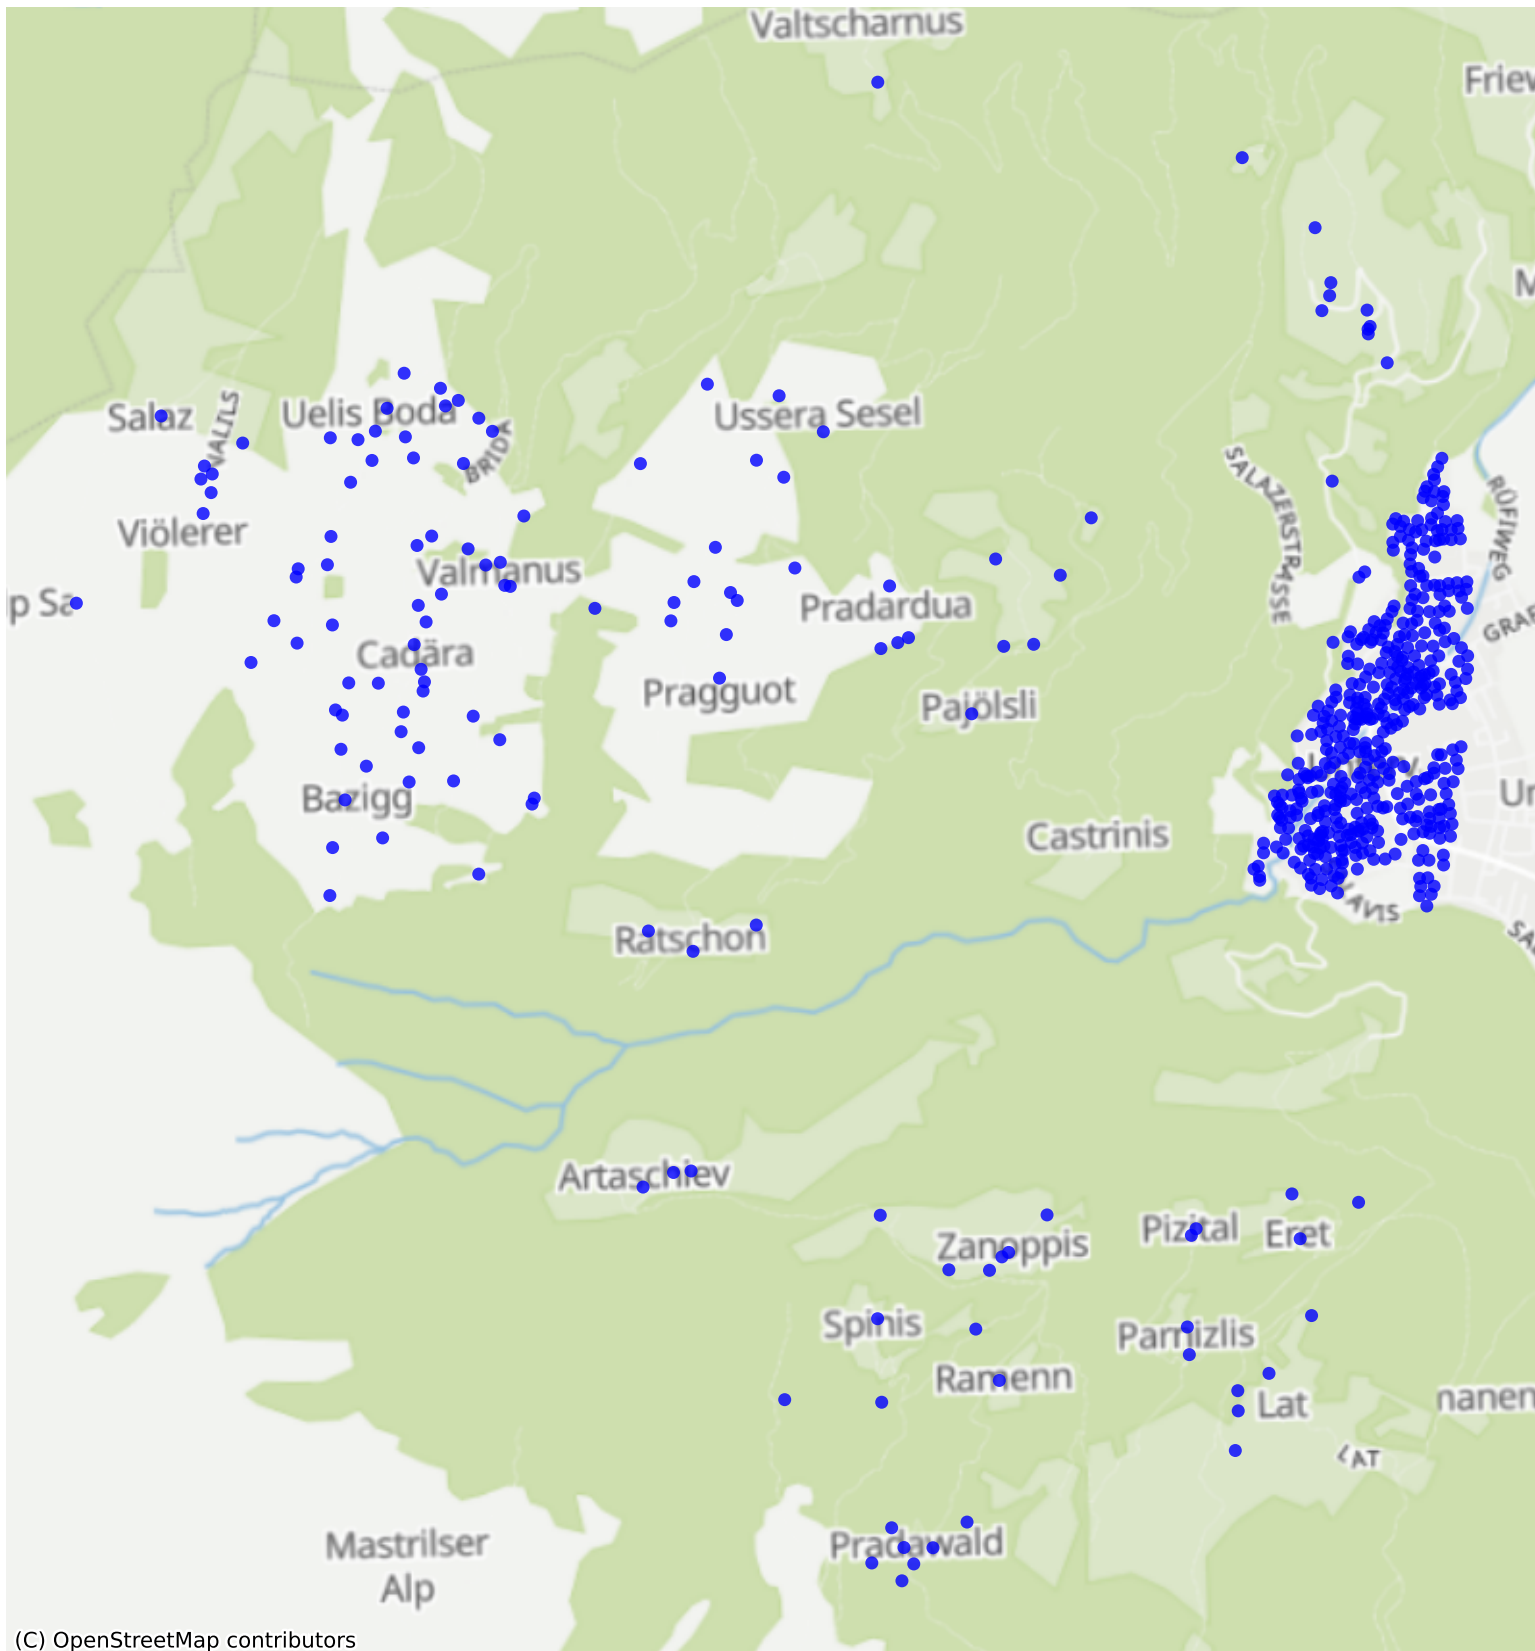

# Untervaz\_01: 1000 Haushalte

(C) OpenStreetMap contributors

Feedback zur Route abgeben