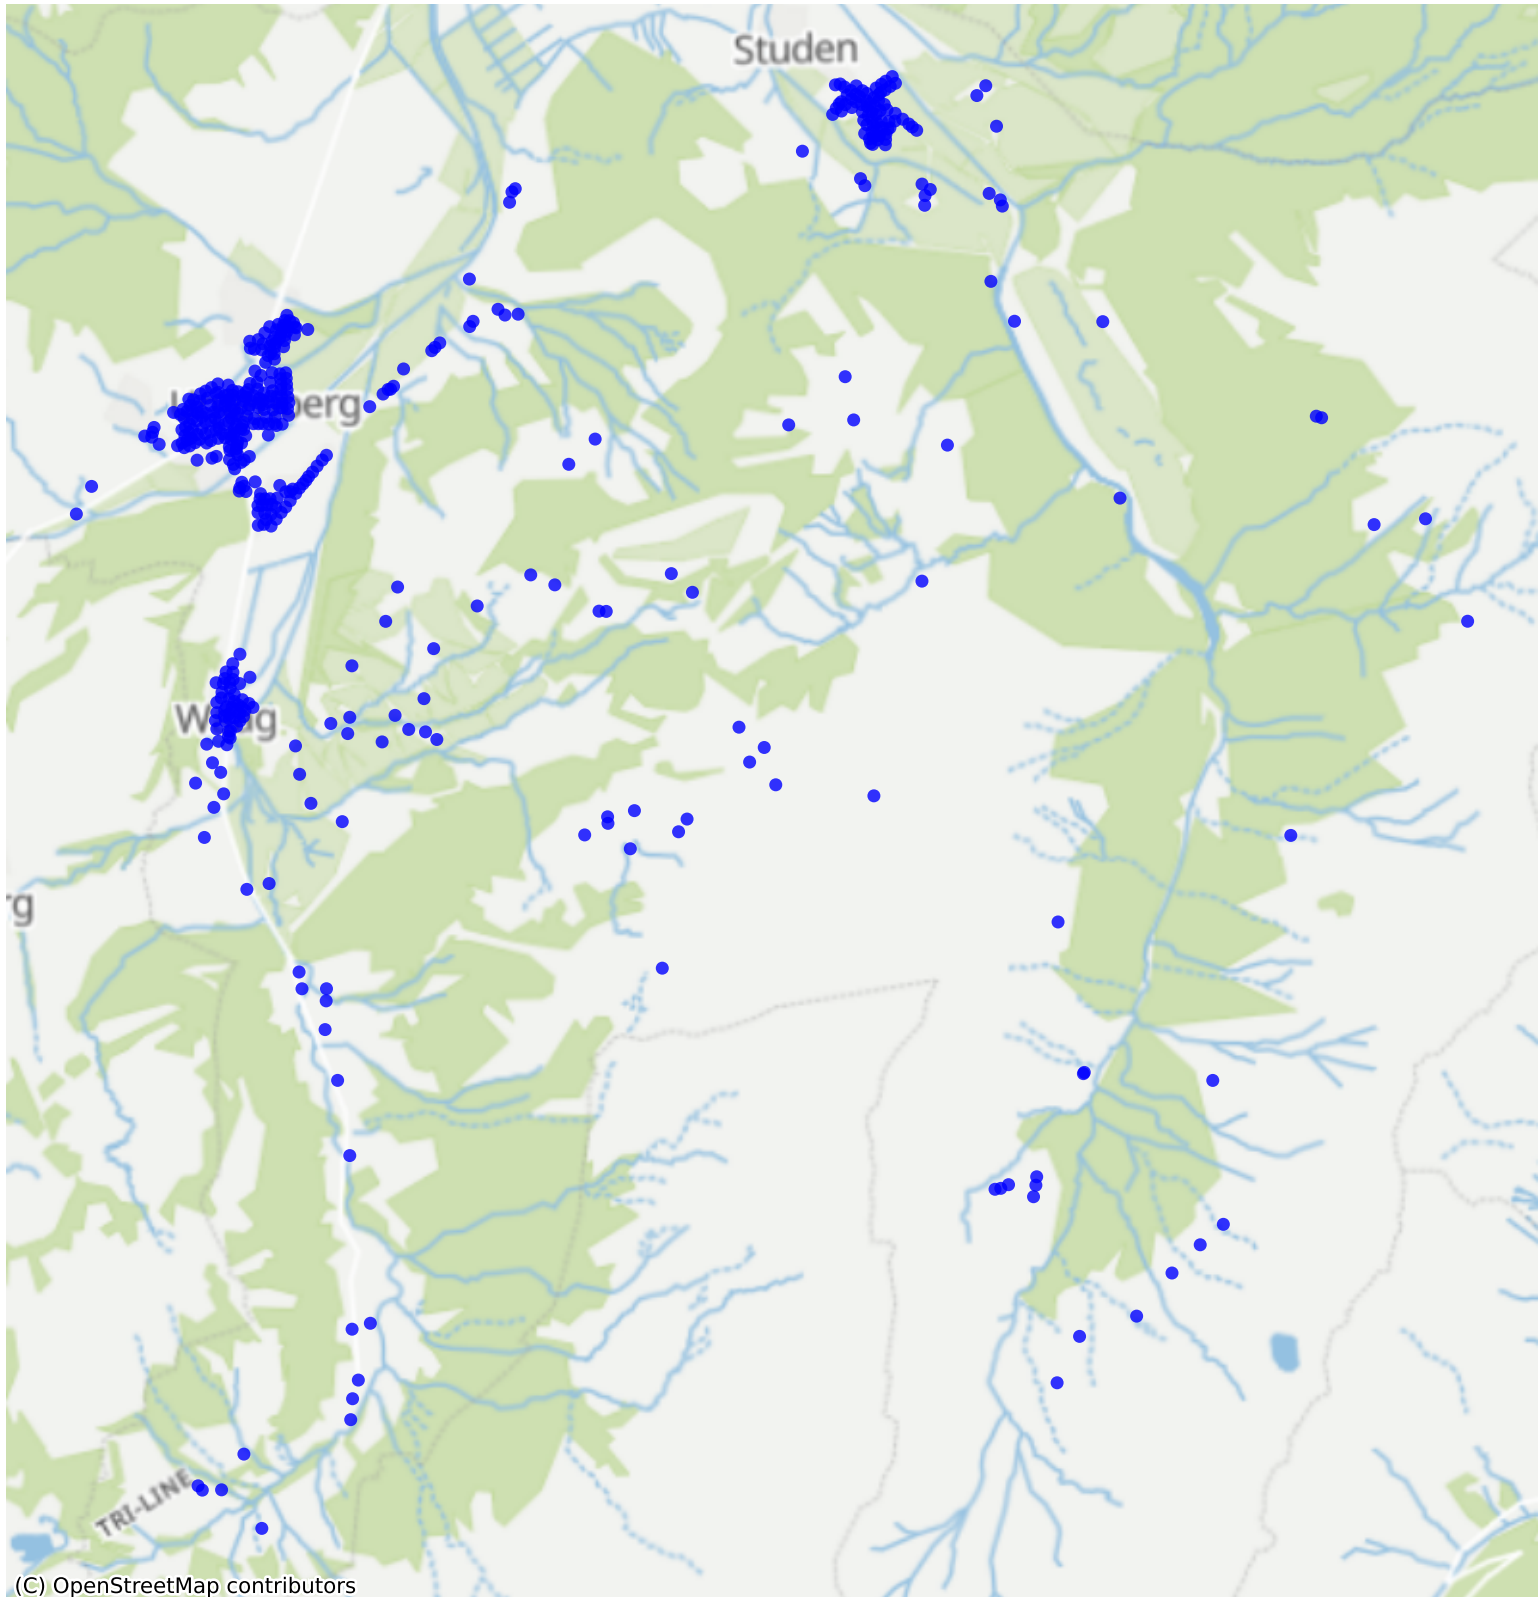

Unteriberg_02: 1002 Haushalte

(C) OpenStreetMap contributors

Feedback zur Route abgeben