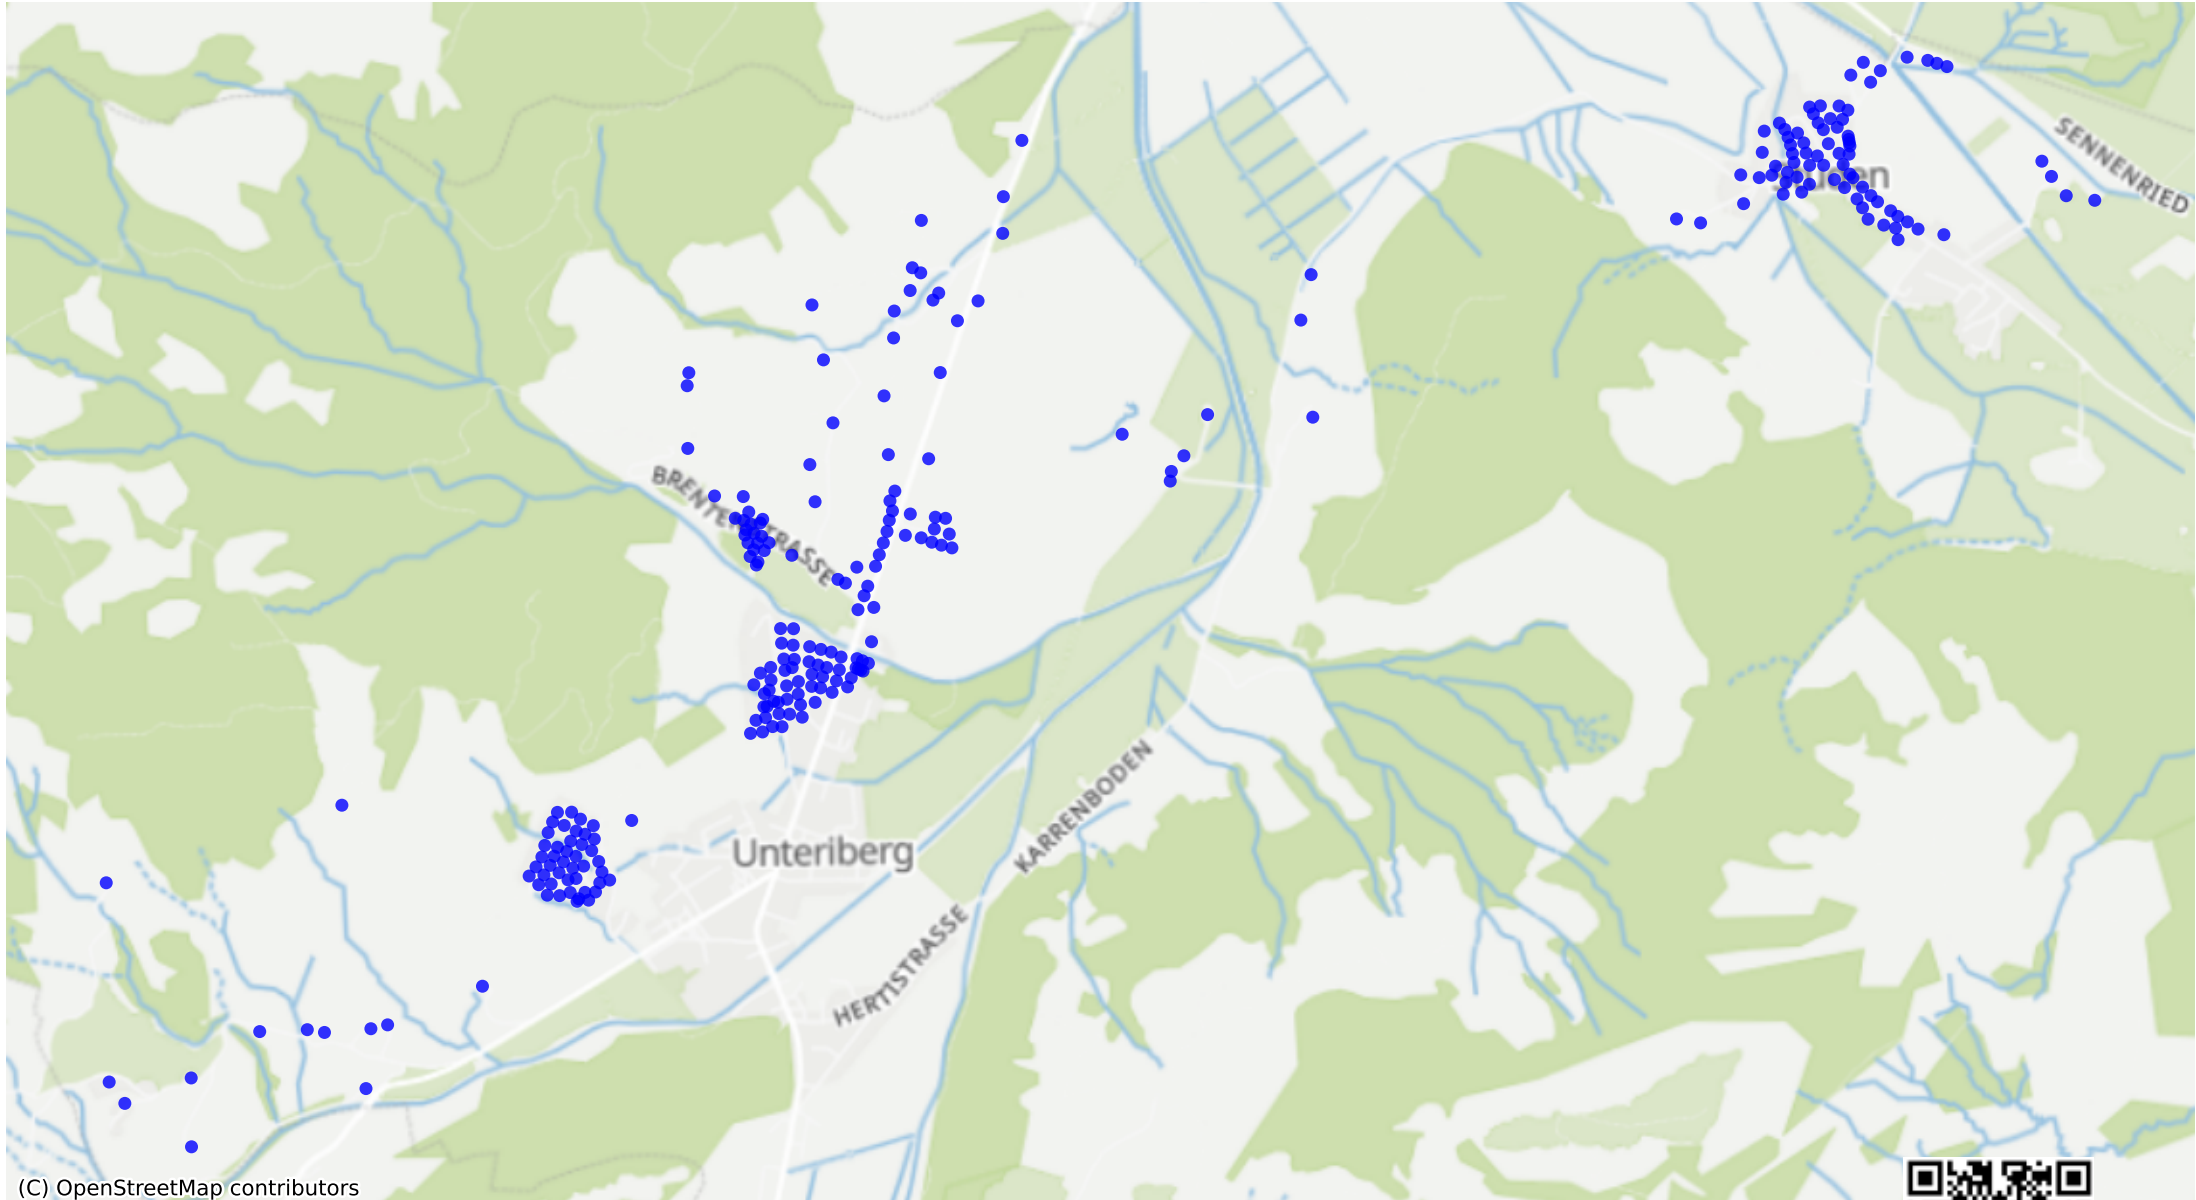

Unteriberg_01: 457 Haushalte

(C) OpenStreetMap contributors

Feedback zur Route abgeben