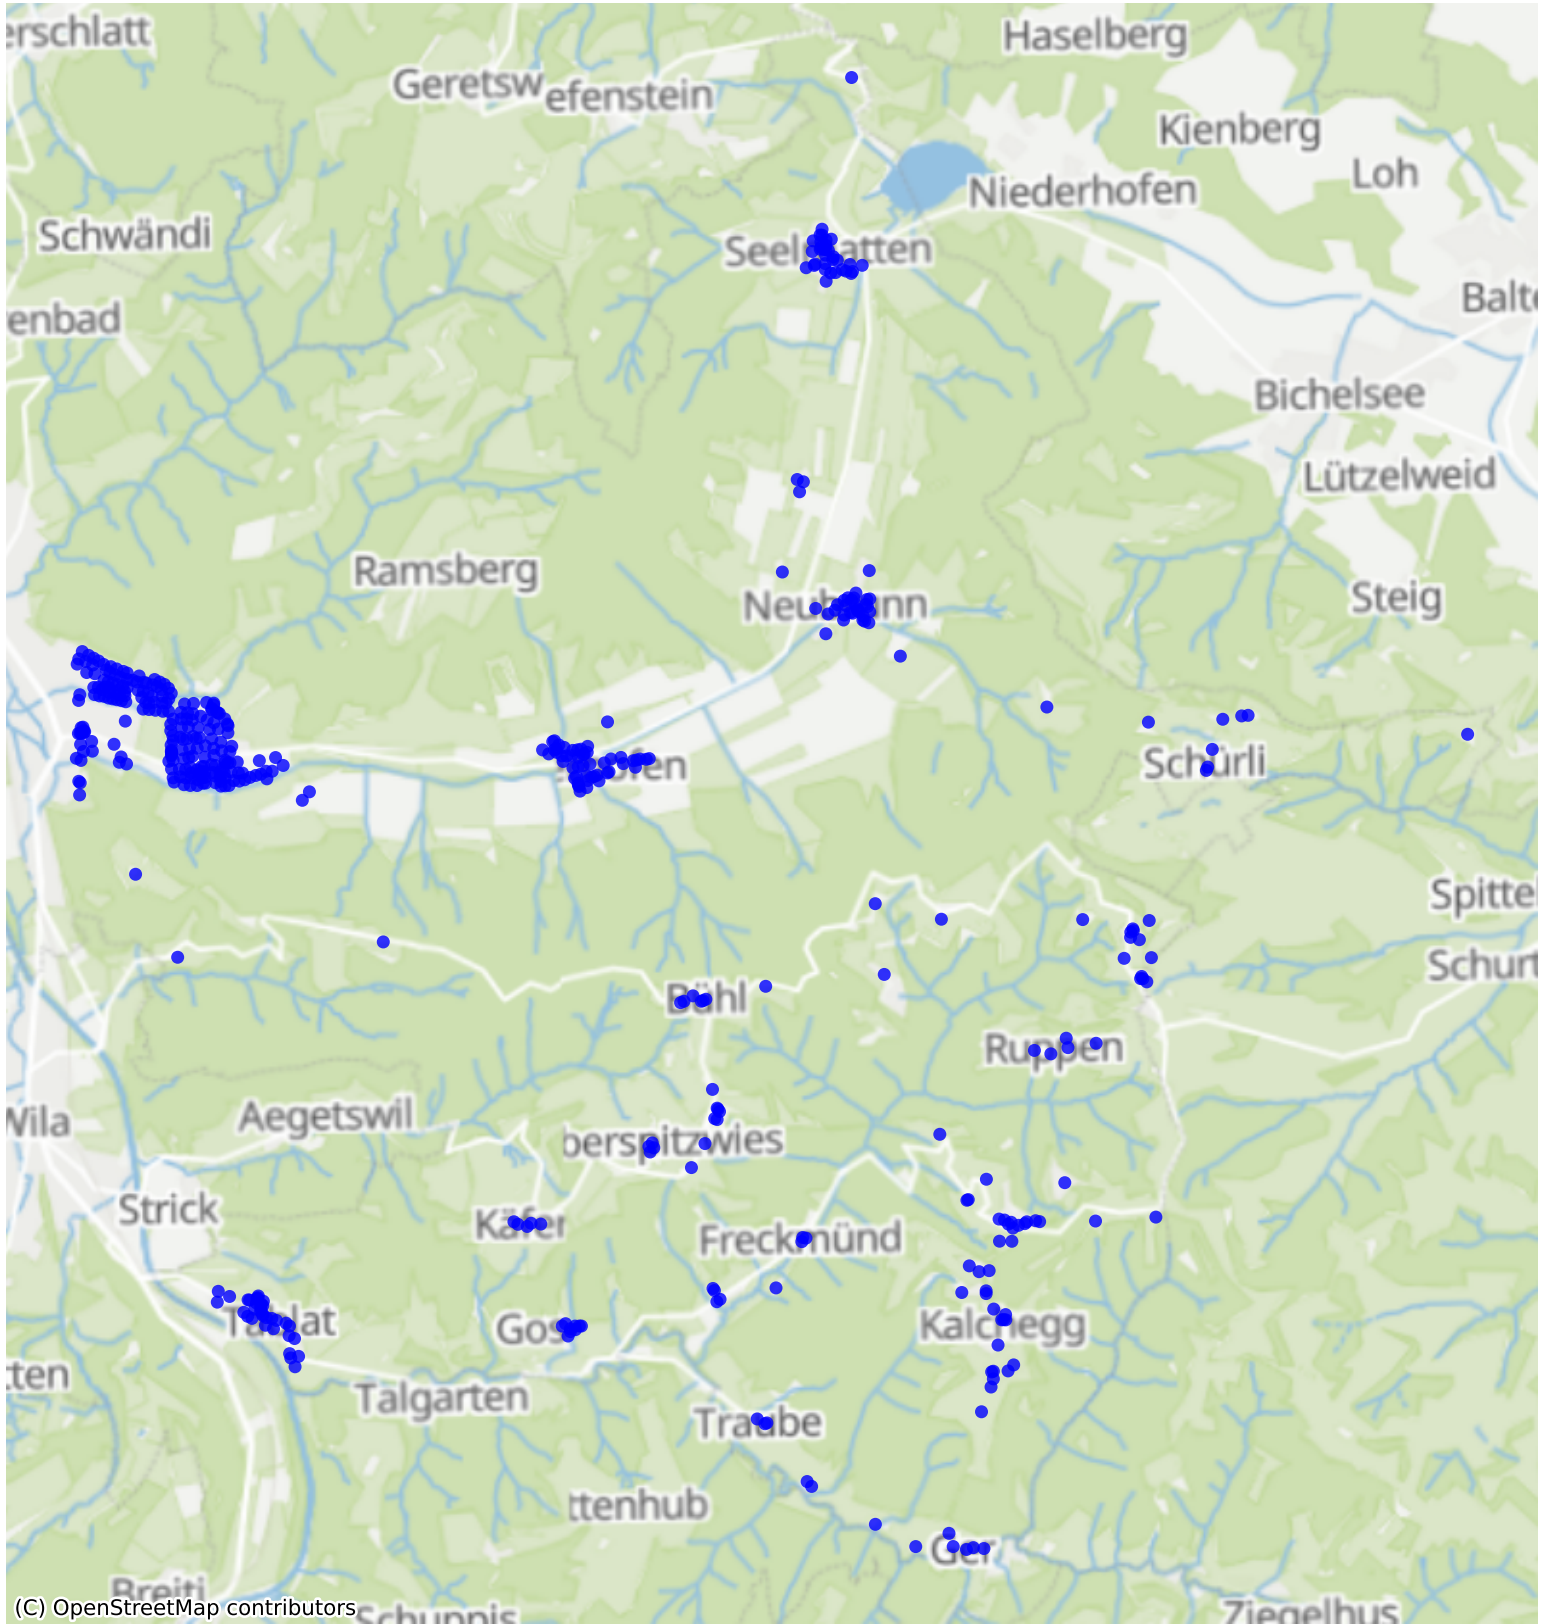

Turbenthal_04: 1000 Haushalte

(C) OpenStreetMap contributors

Feedback zur Route abgeben