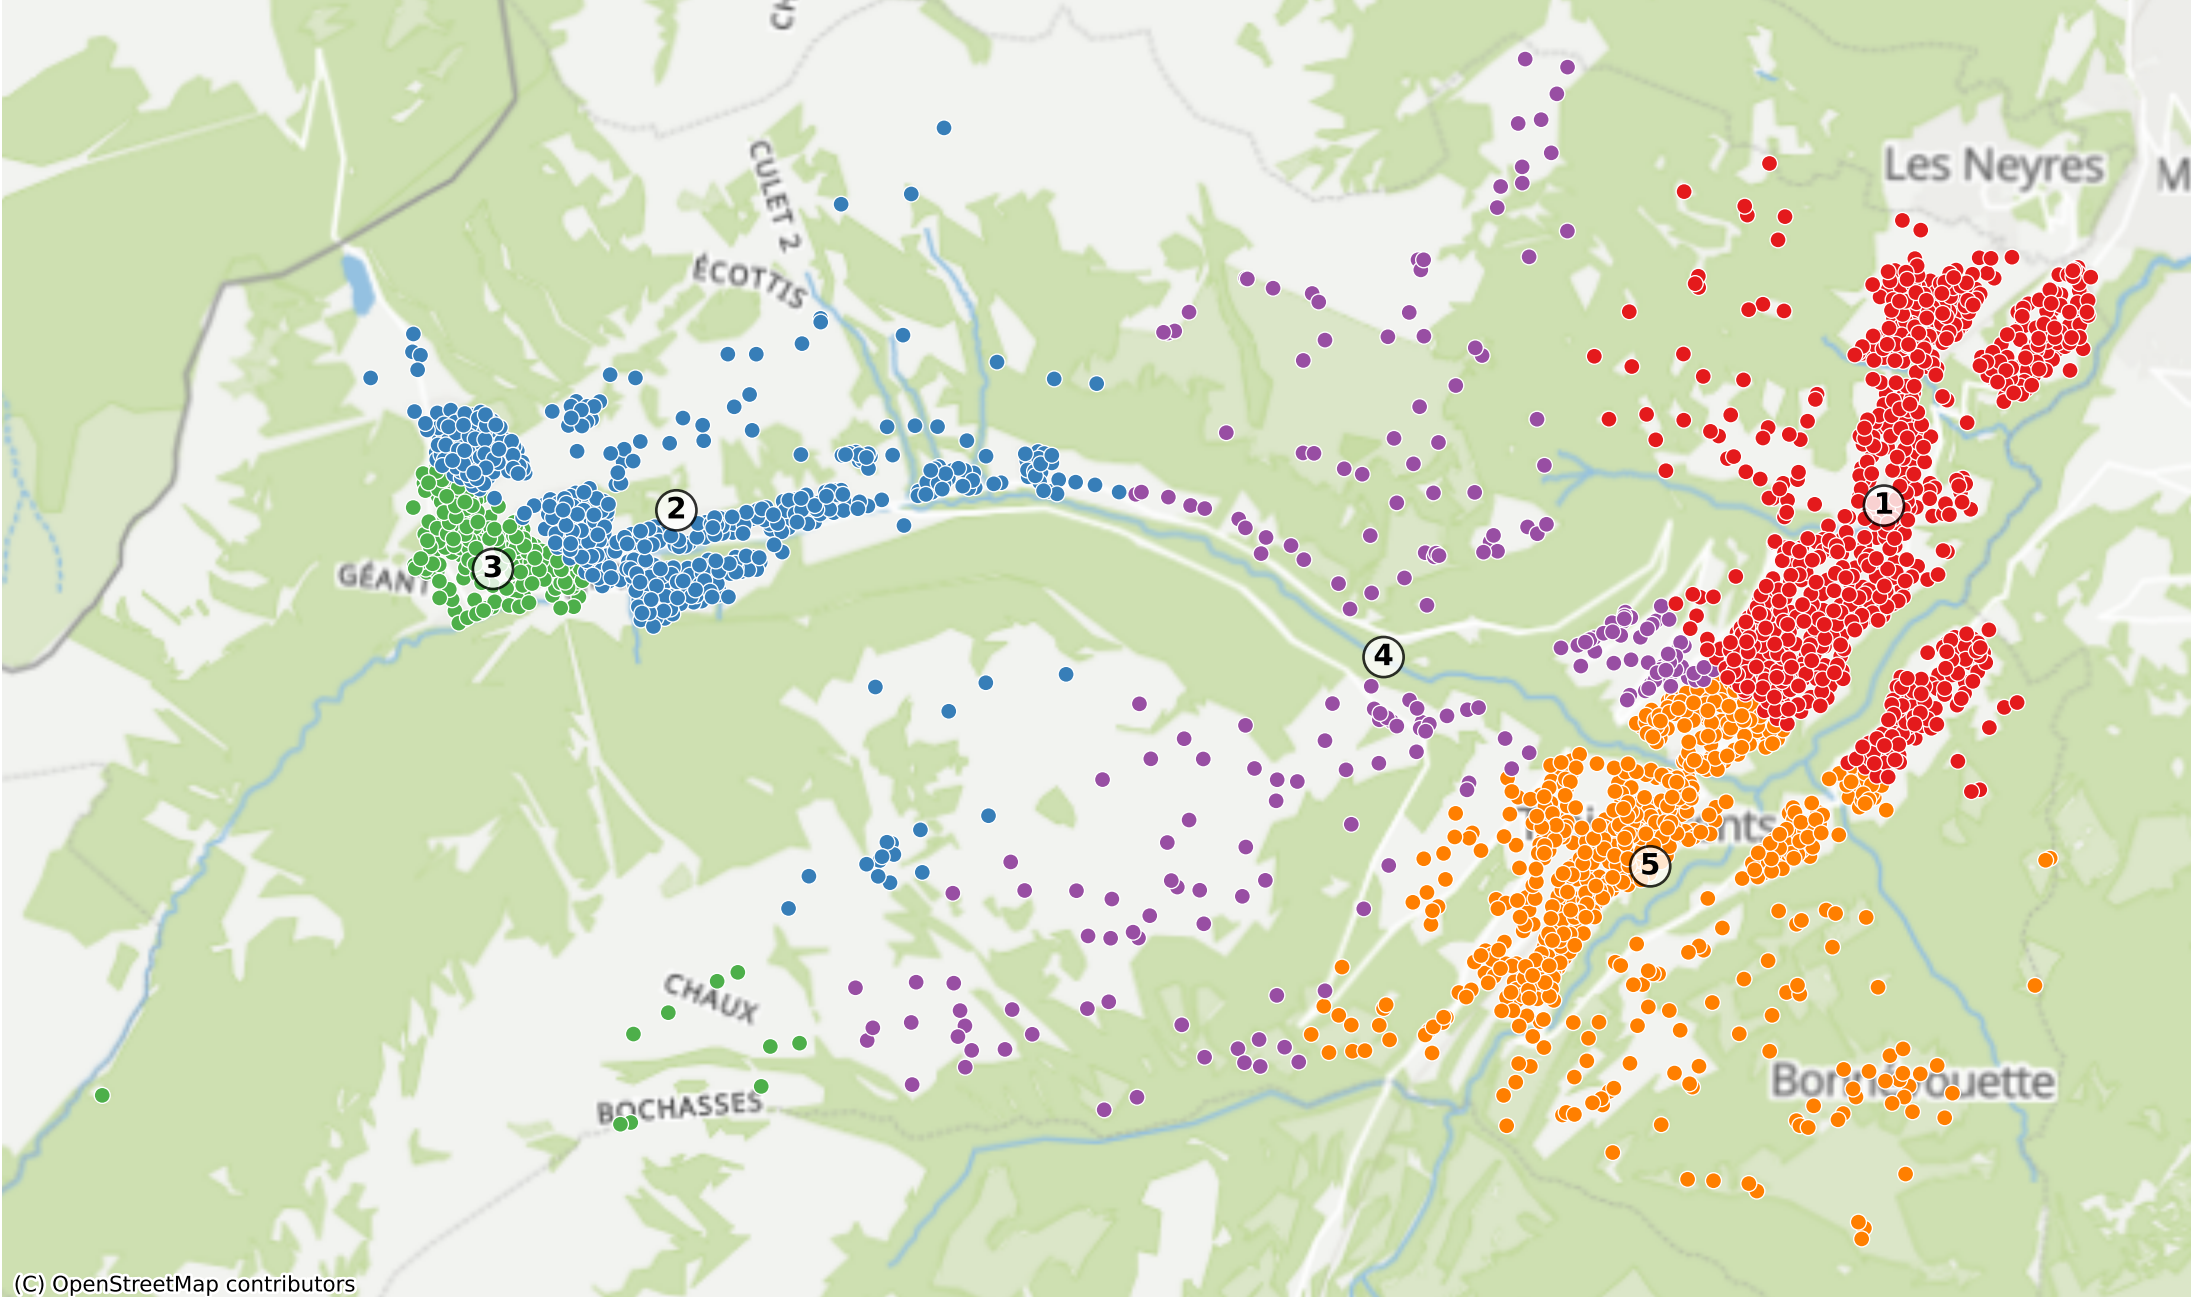

Troistorrents: 4233 Haushalte

(C) OpenStreetMap contributors