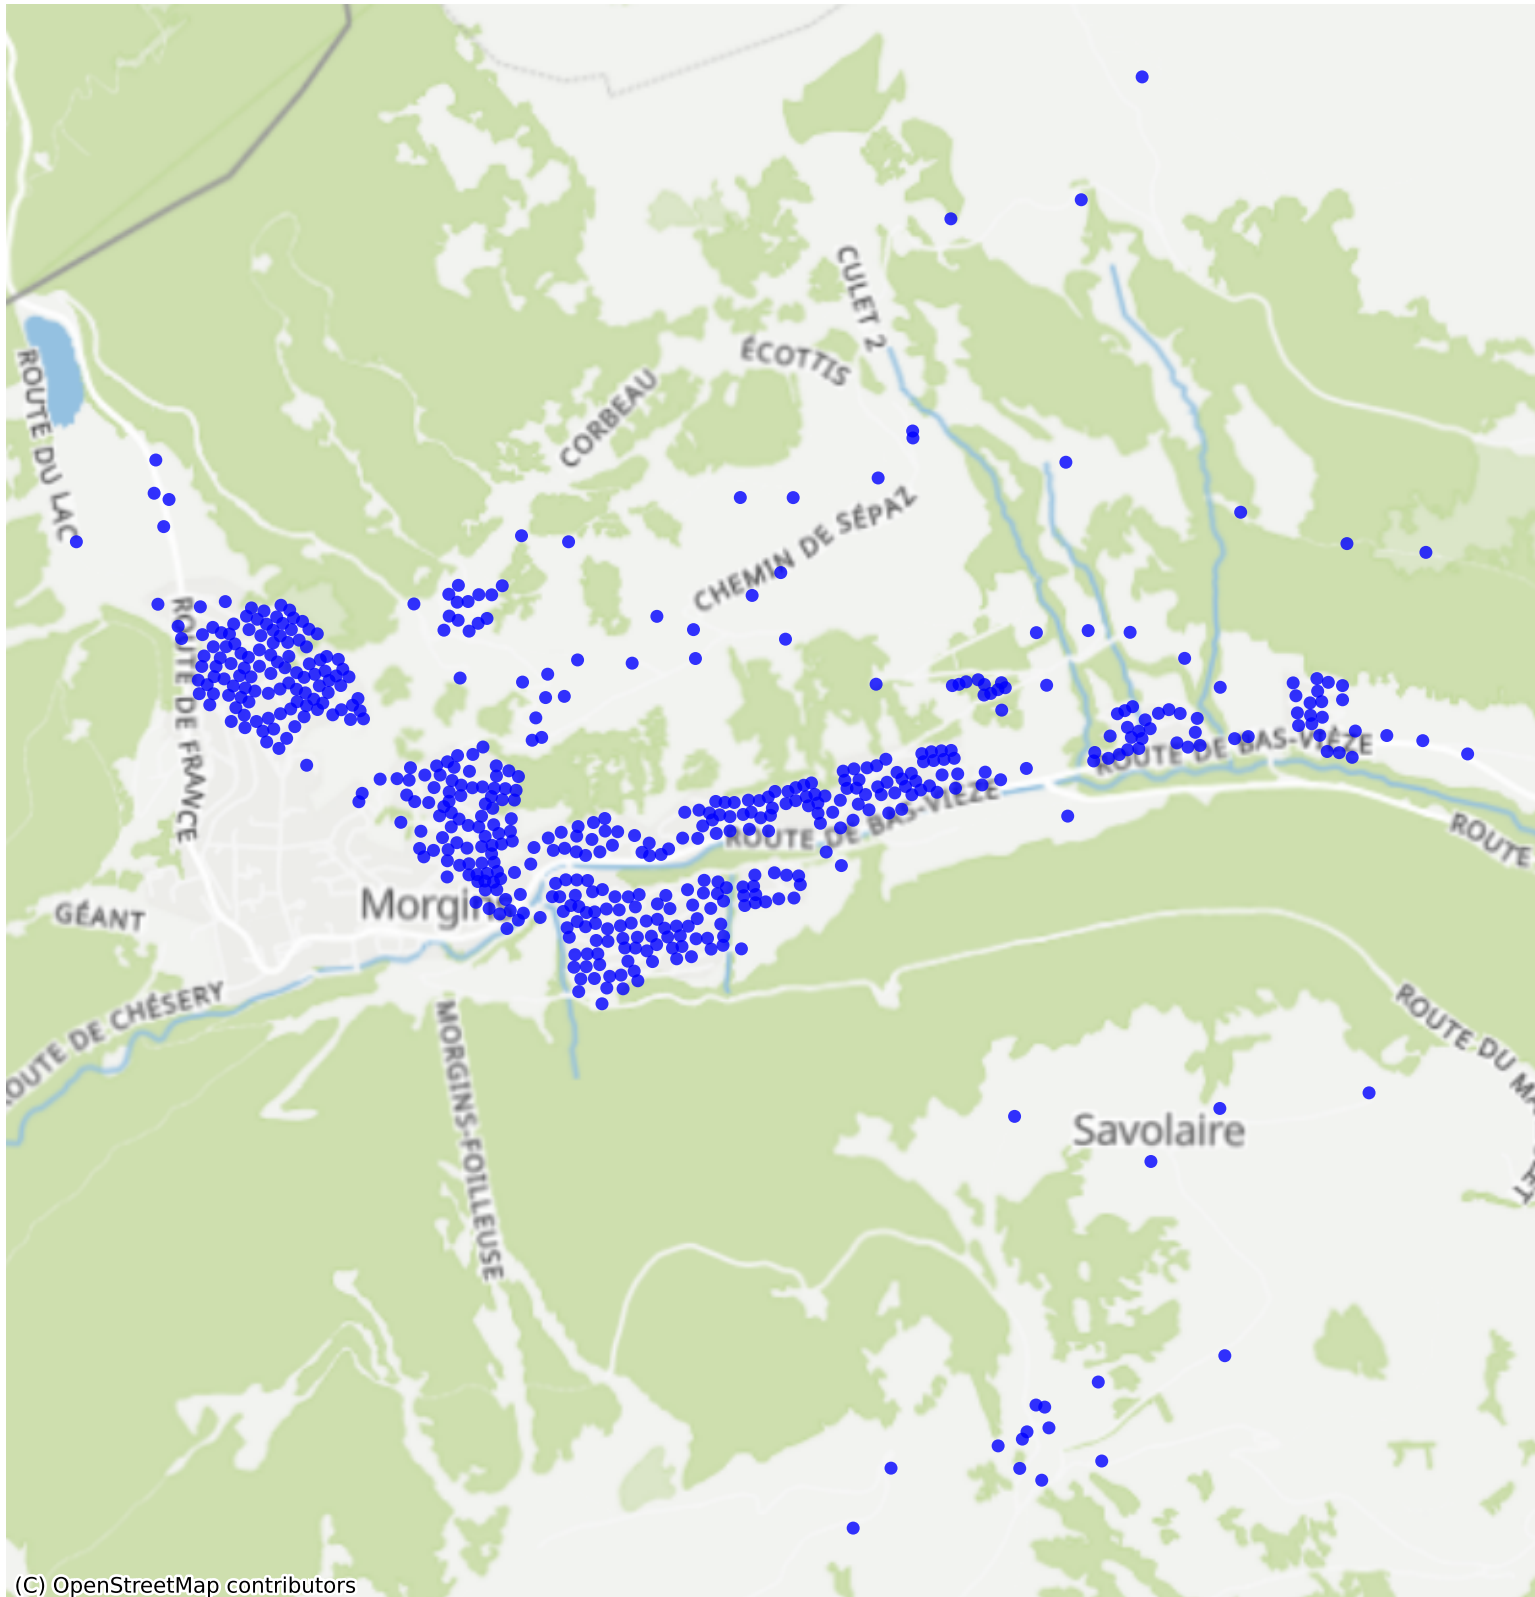

# Troistorrents\_02: 1000 Haushalte

(C) OpenStreetMap contributors

Feedback zur Route abgeben