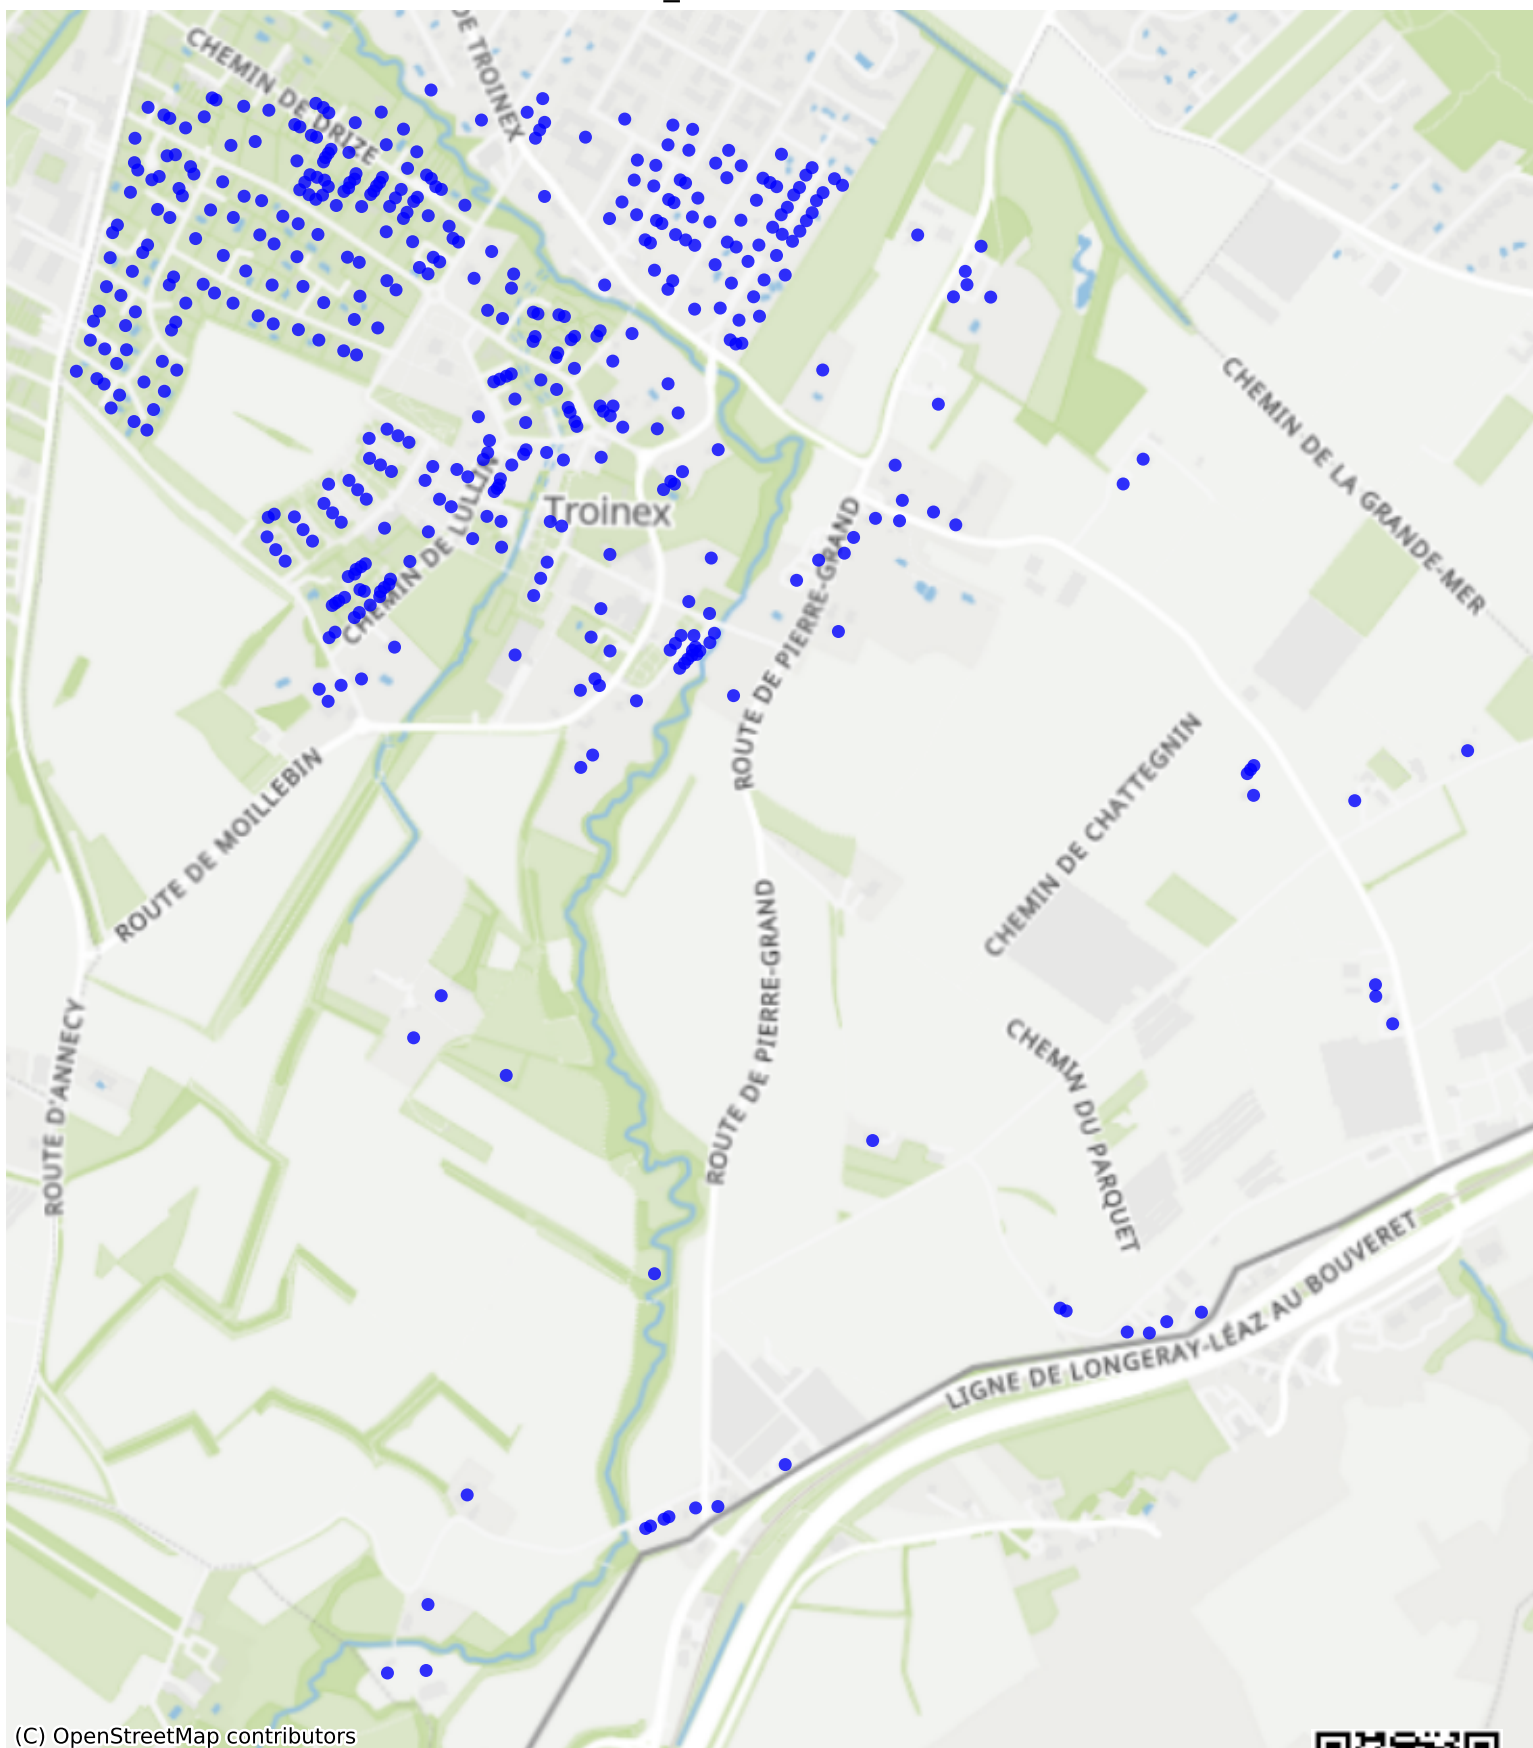

## Troinex\_02: 1000 Haushalte

(C) OpenStreetMap contributors

Feedback zur Route abgeben