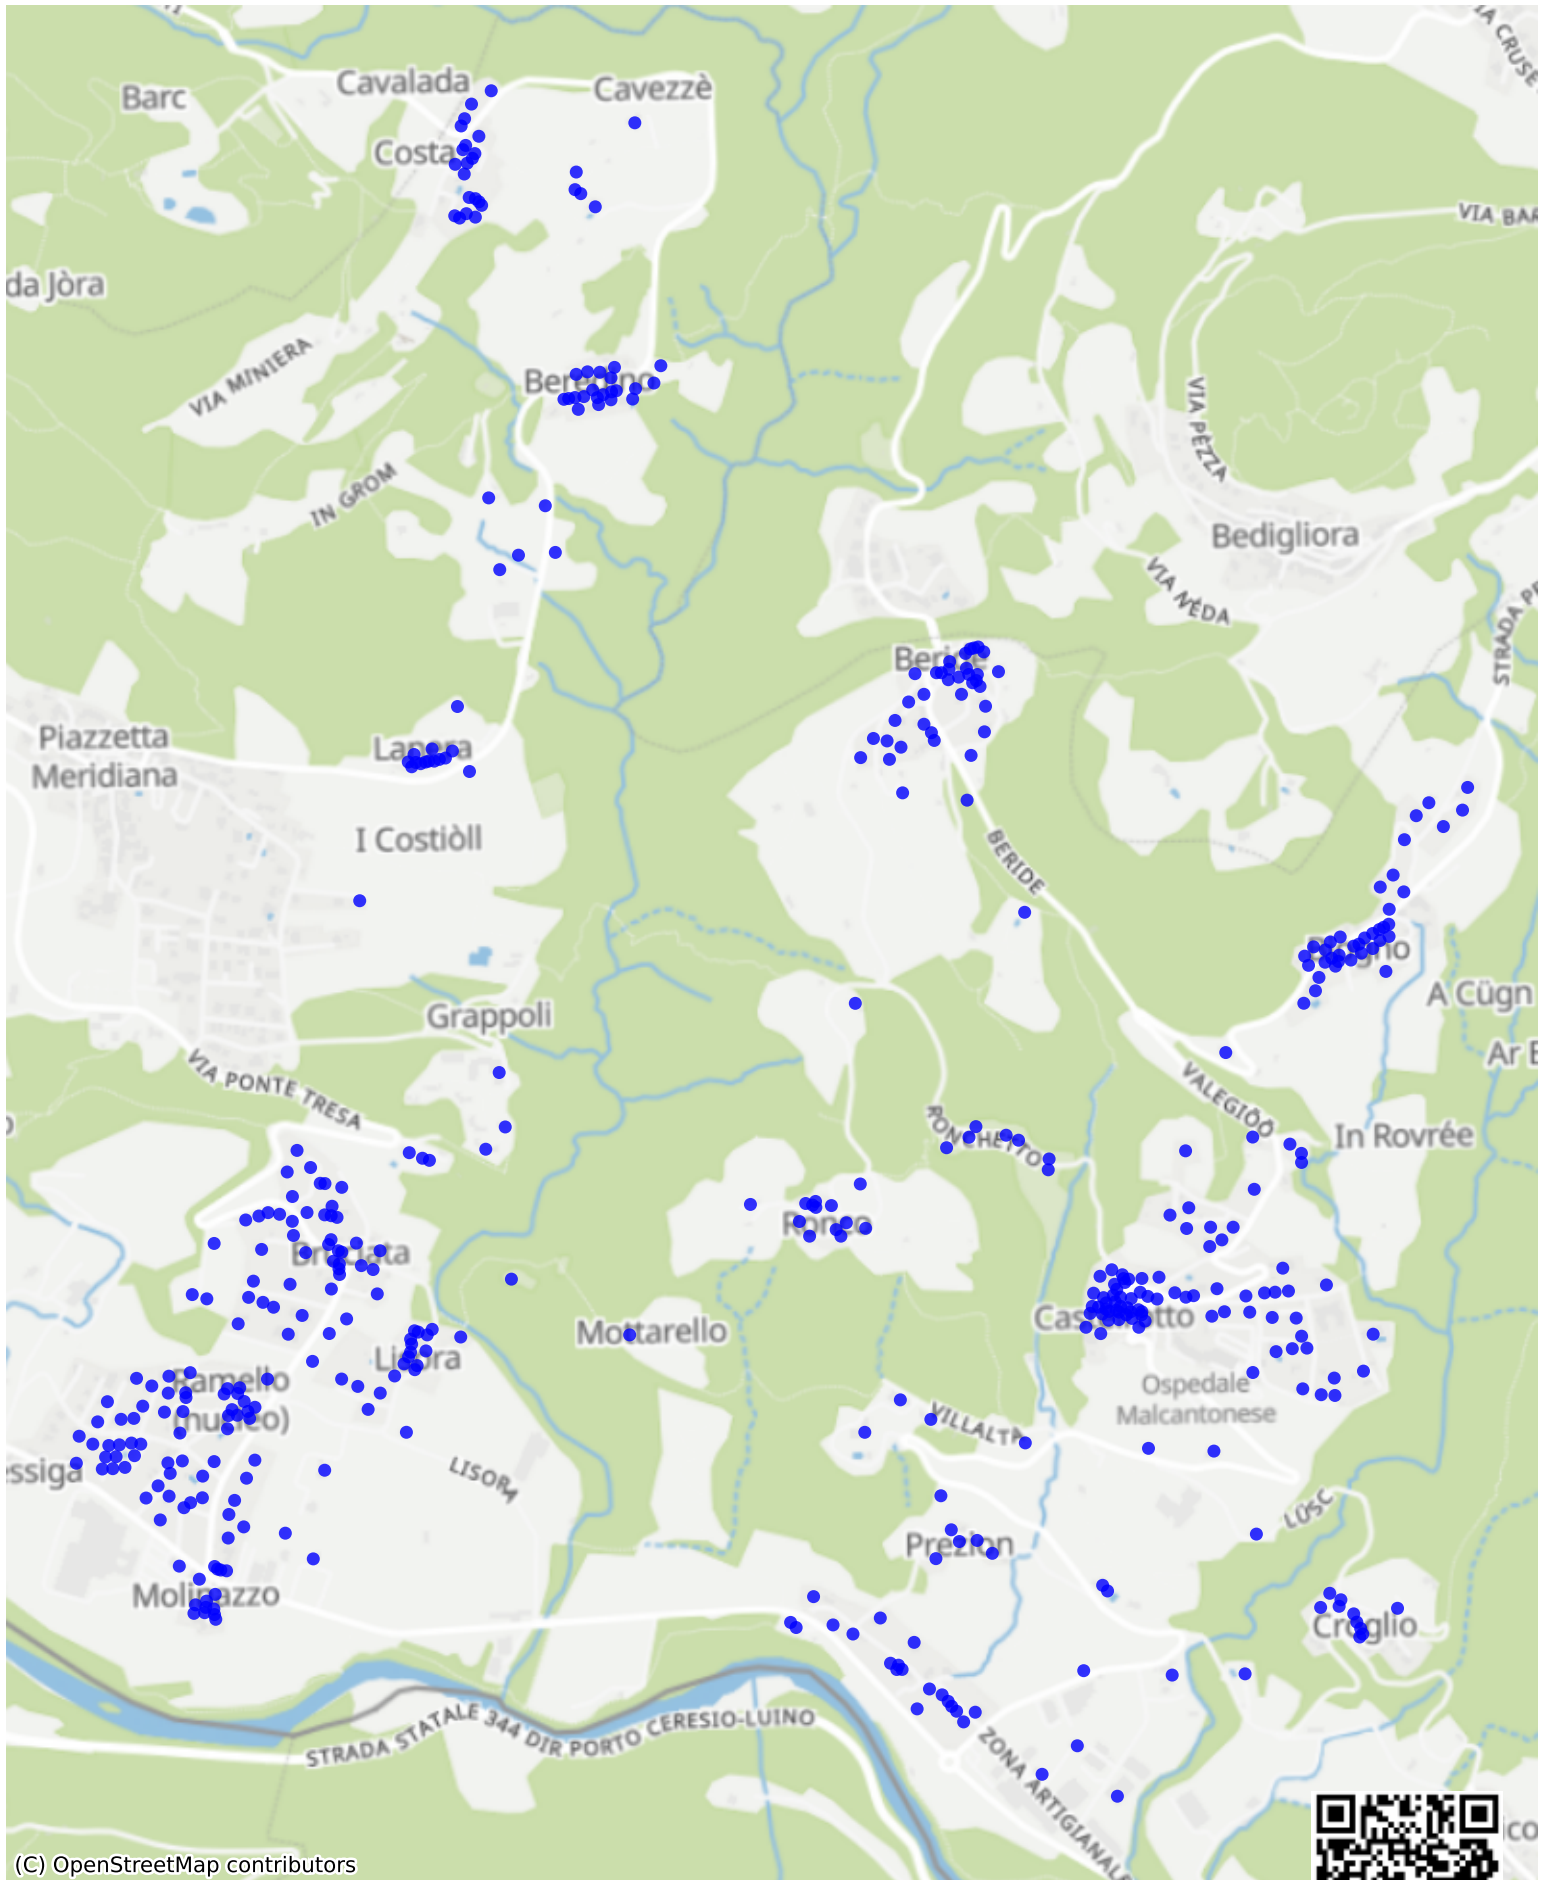

Tresa_02: 703 Haushalte

(C) OpenStreetMap contributors

Feedback zur Route abgeben