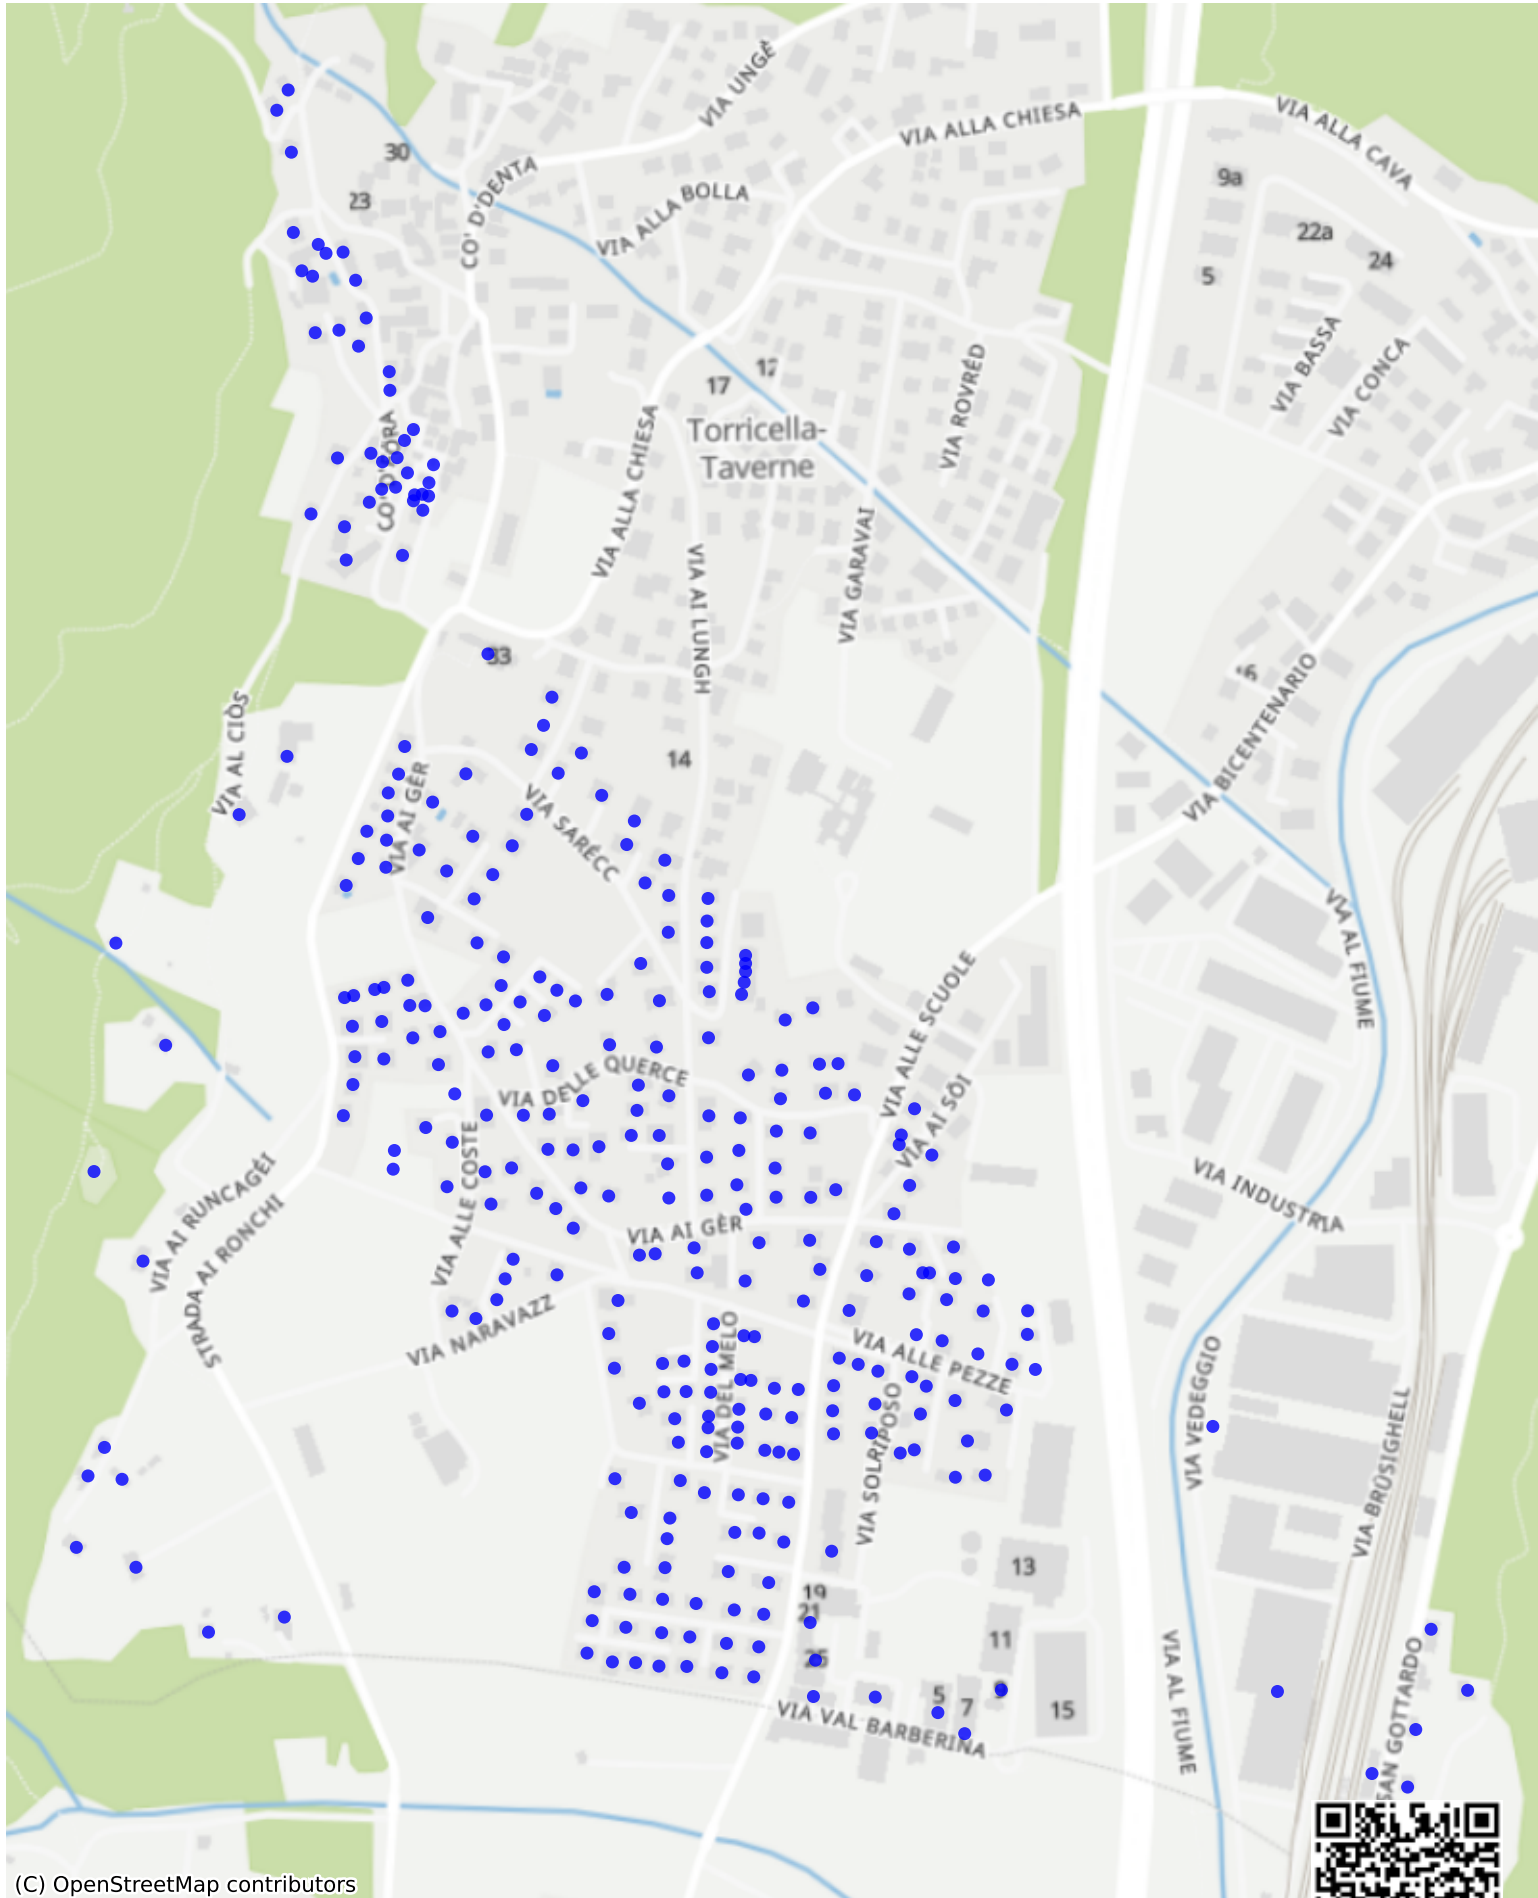

Torricella-Taverne_03: 526 Haushalte

(C) OpenStreetMap contributors

Feedback zur Route abgeben