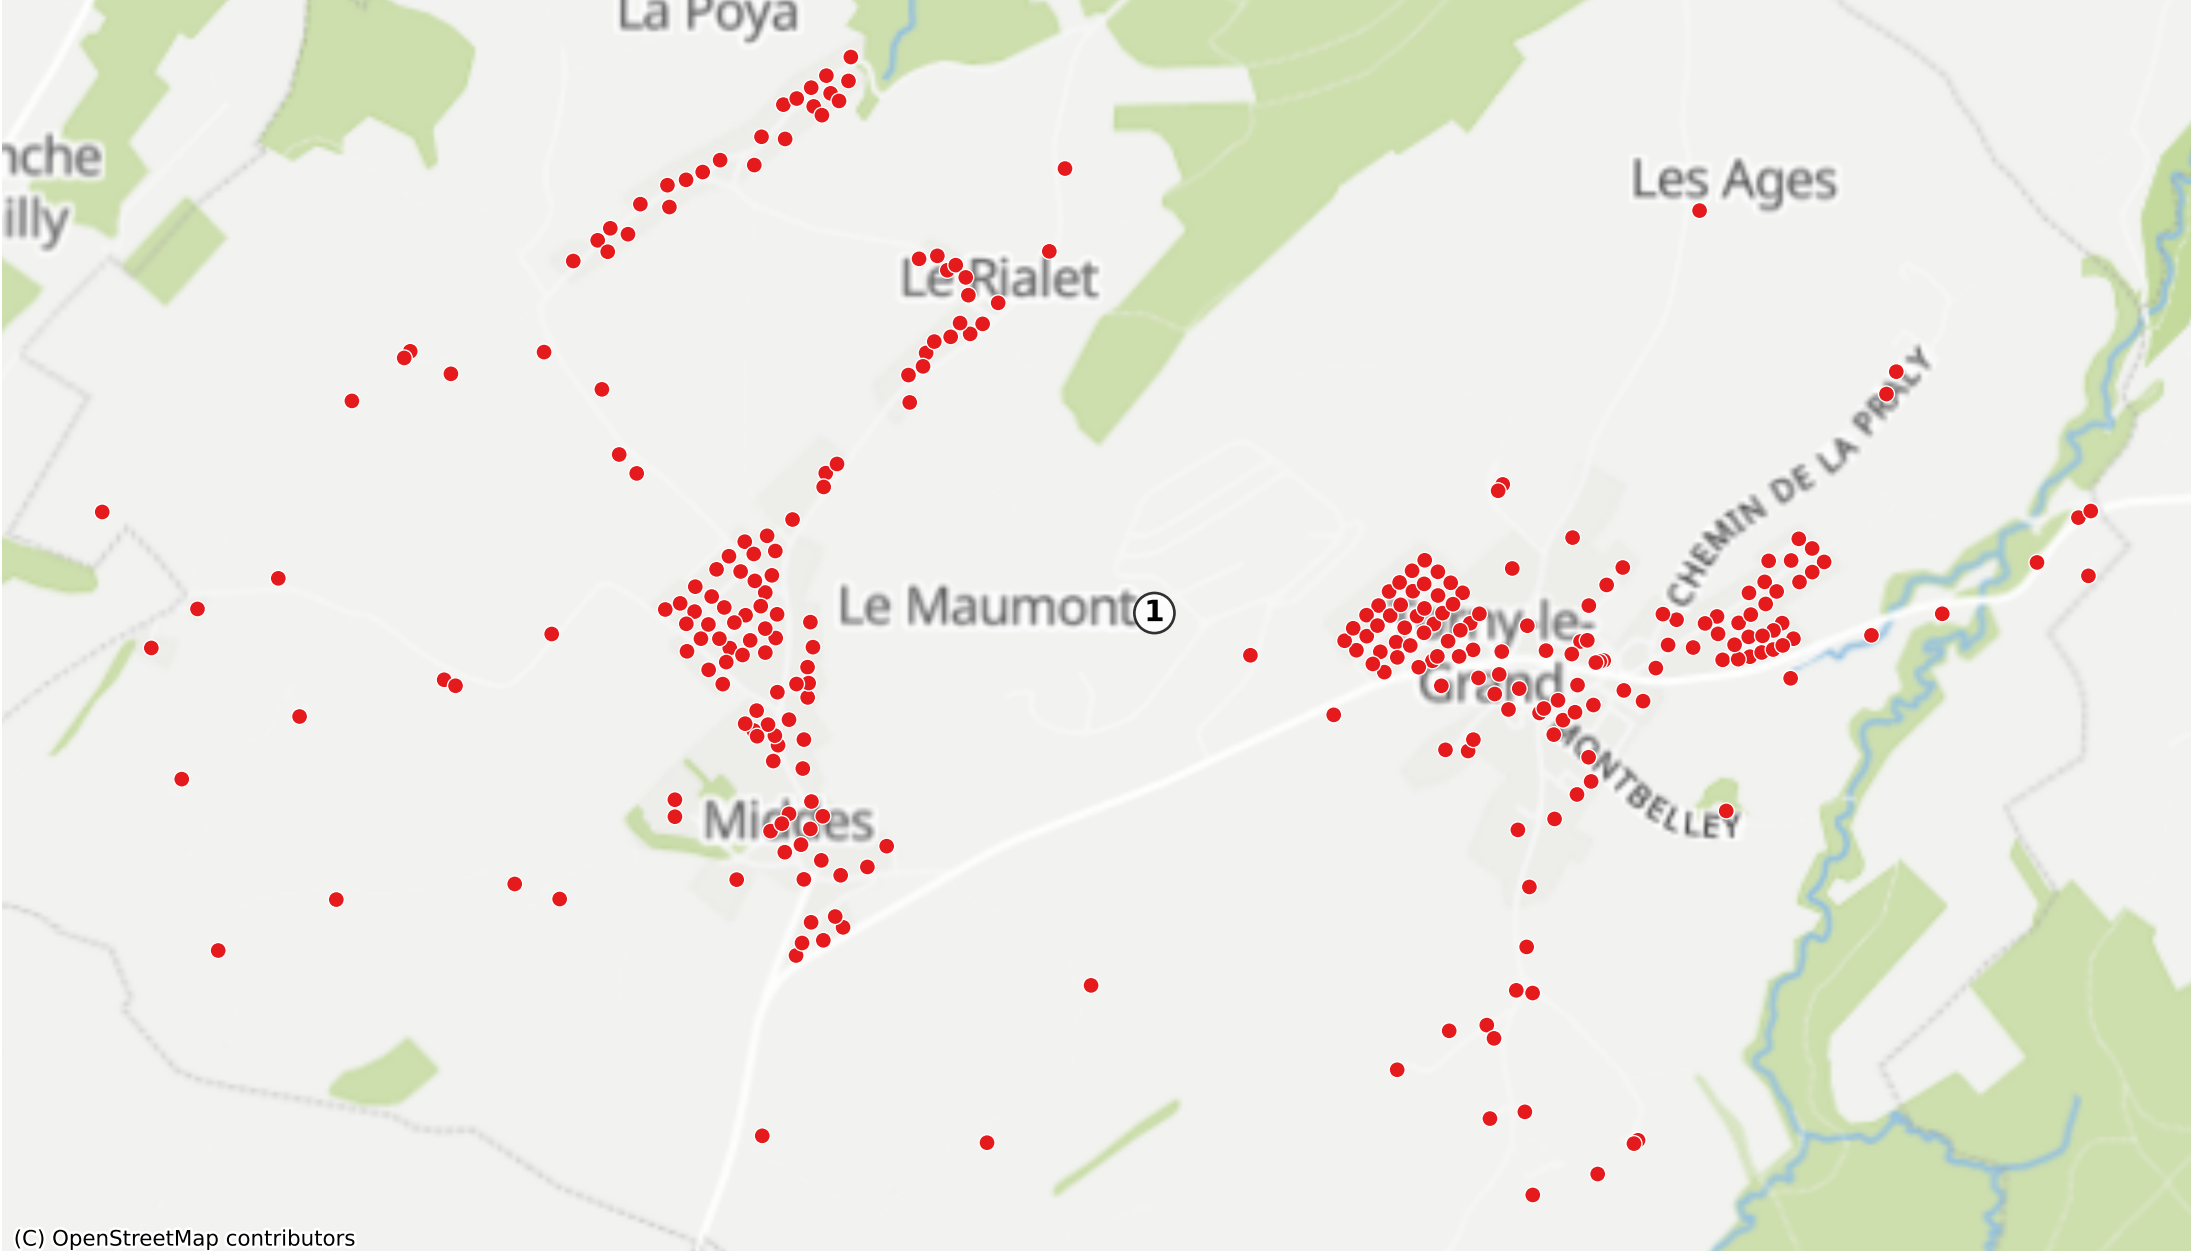

Torny: 493 Haushalte

(C) OpenStreetMap contributors