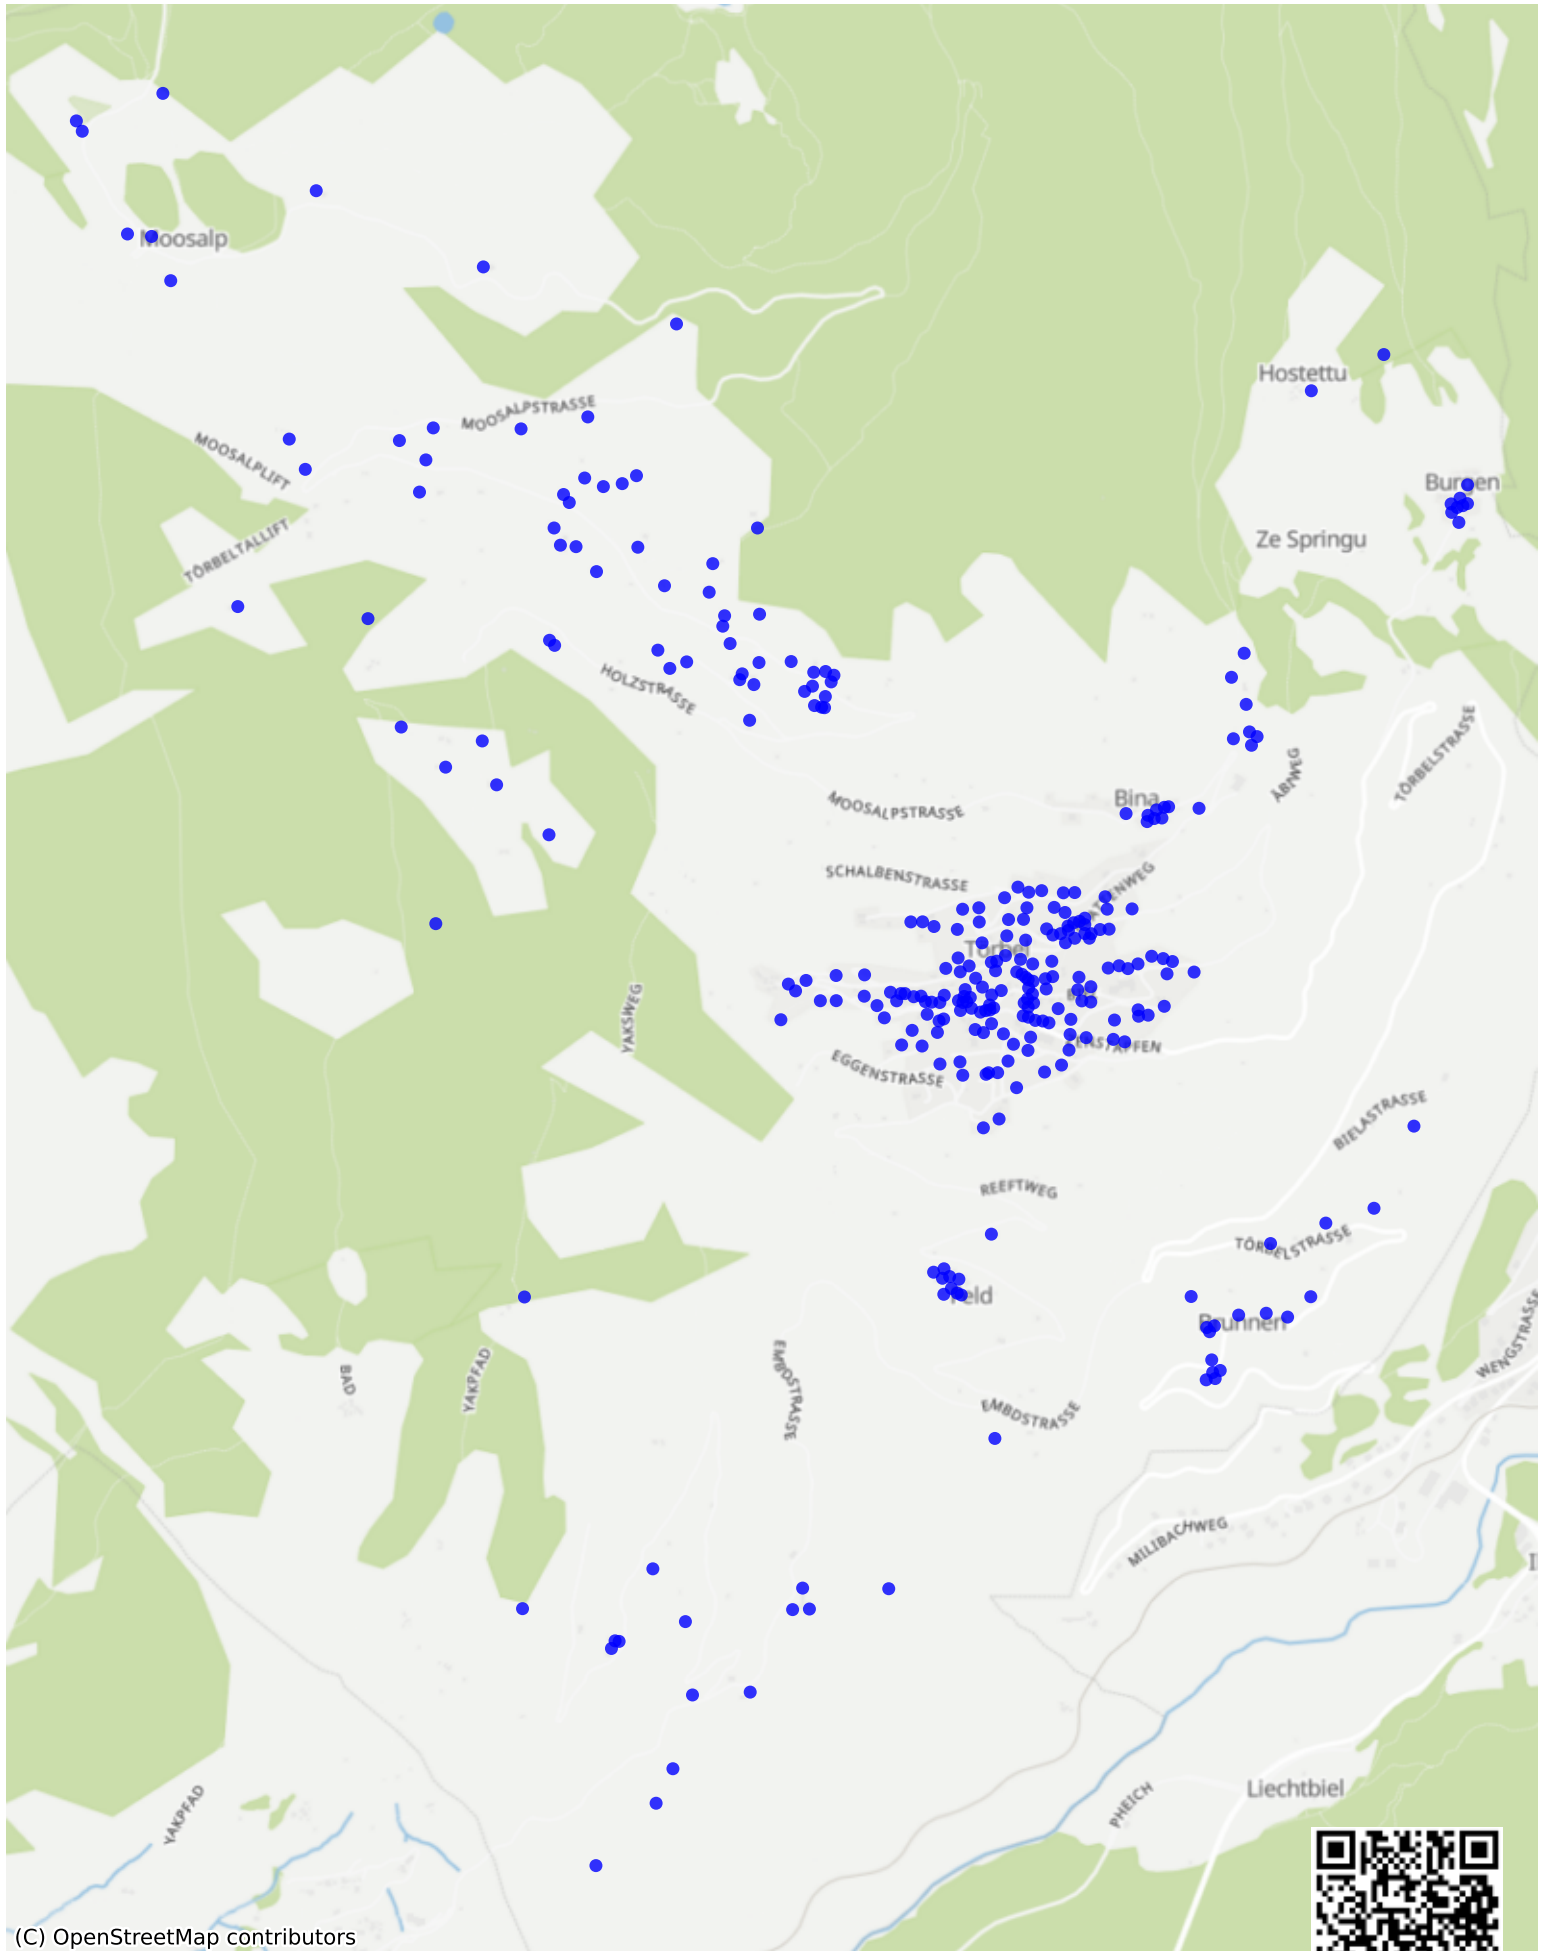

Torbel_01: 511 Haushalte

(C) OpenStreetMap contributors

Feedback zur Route abgeben