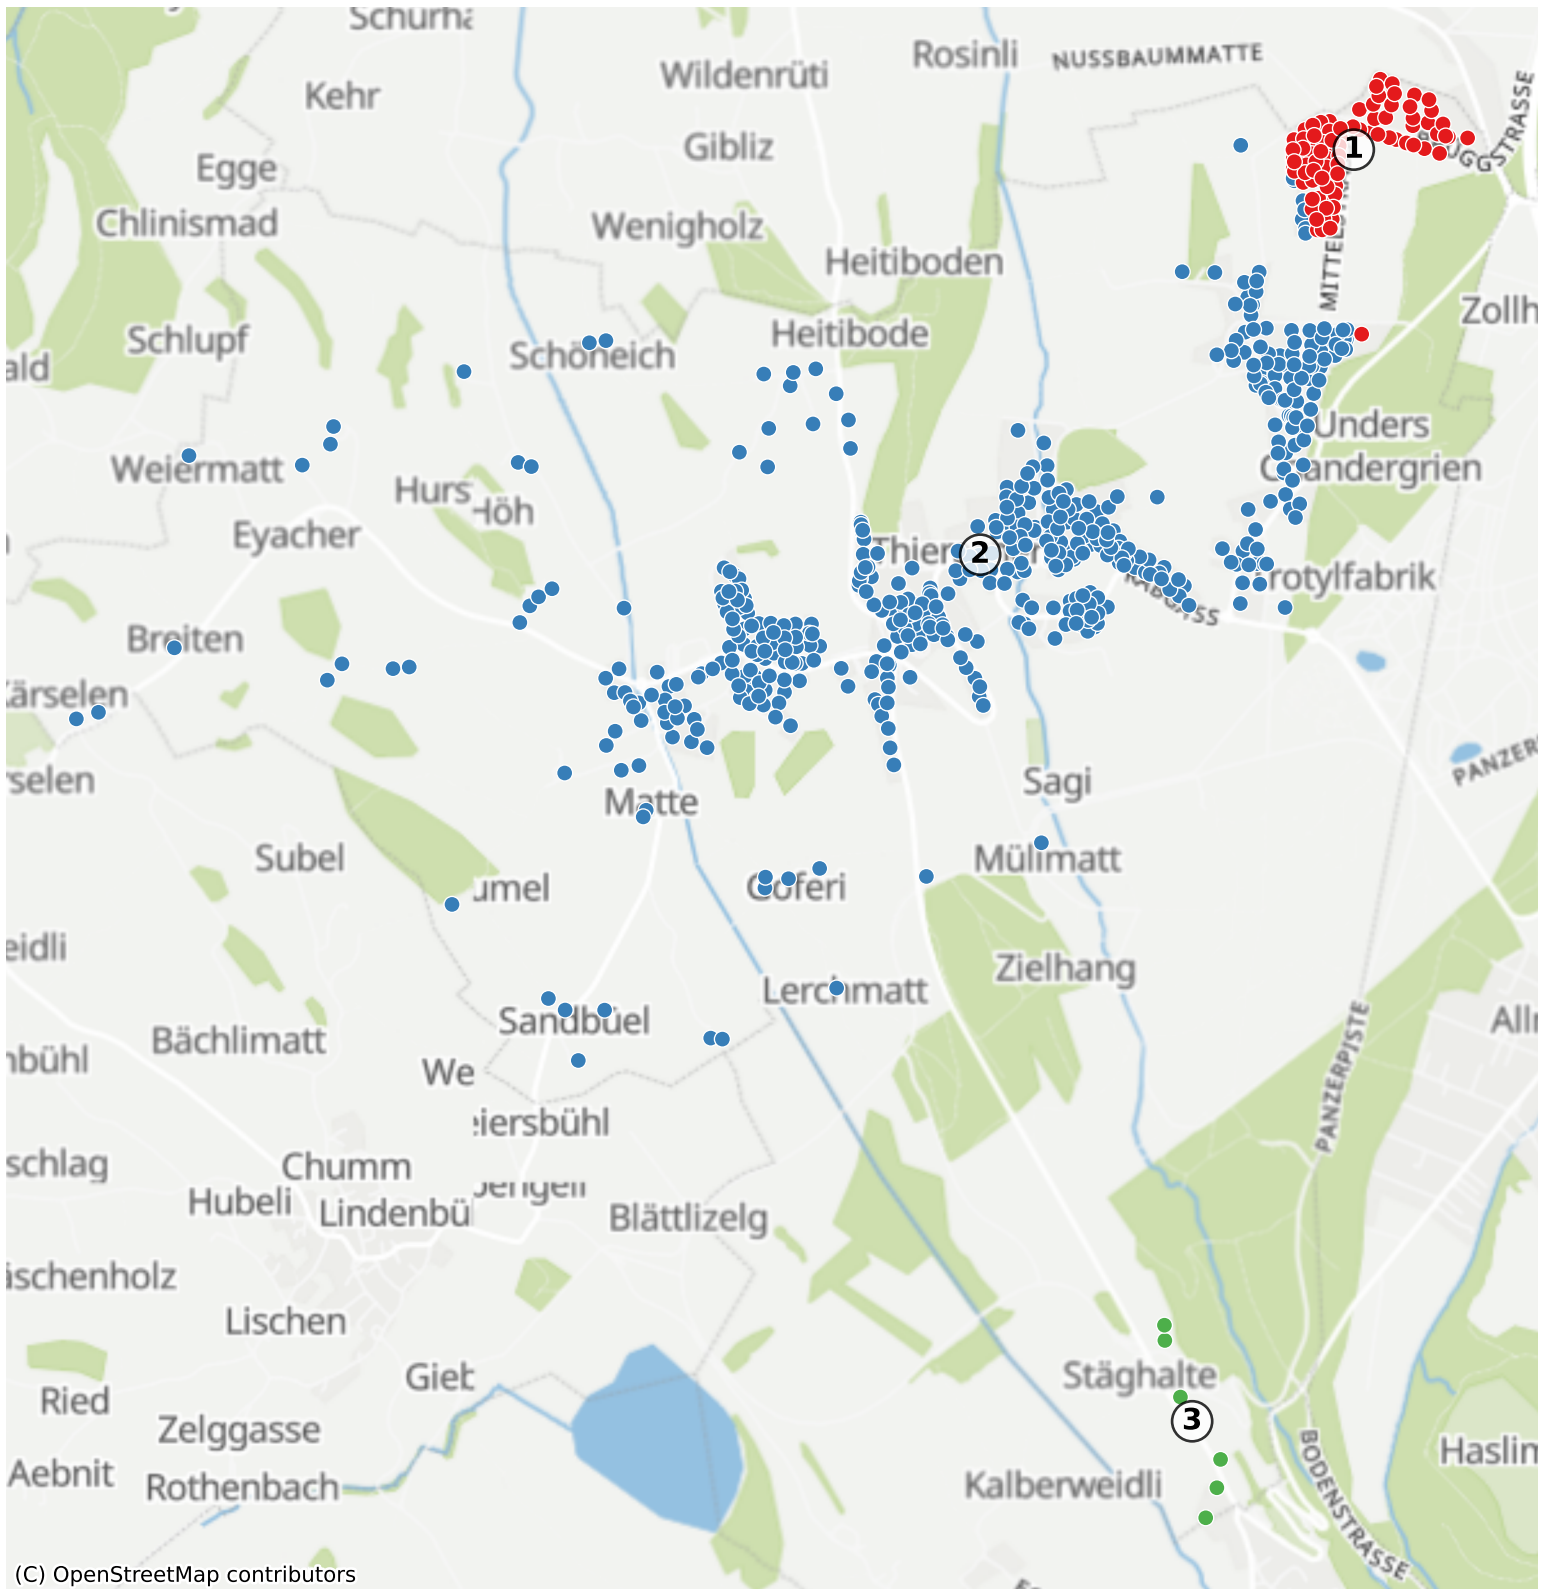

Thierachern: 1229 Haushalte

(C) OpenStreetMap contributors