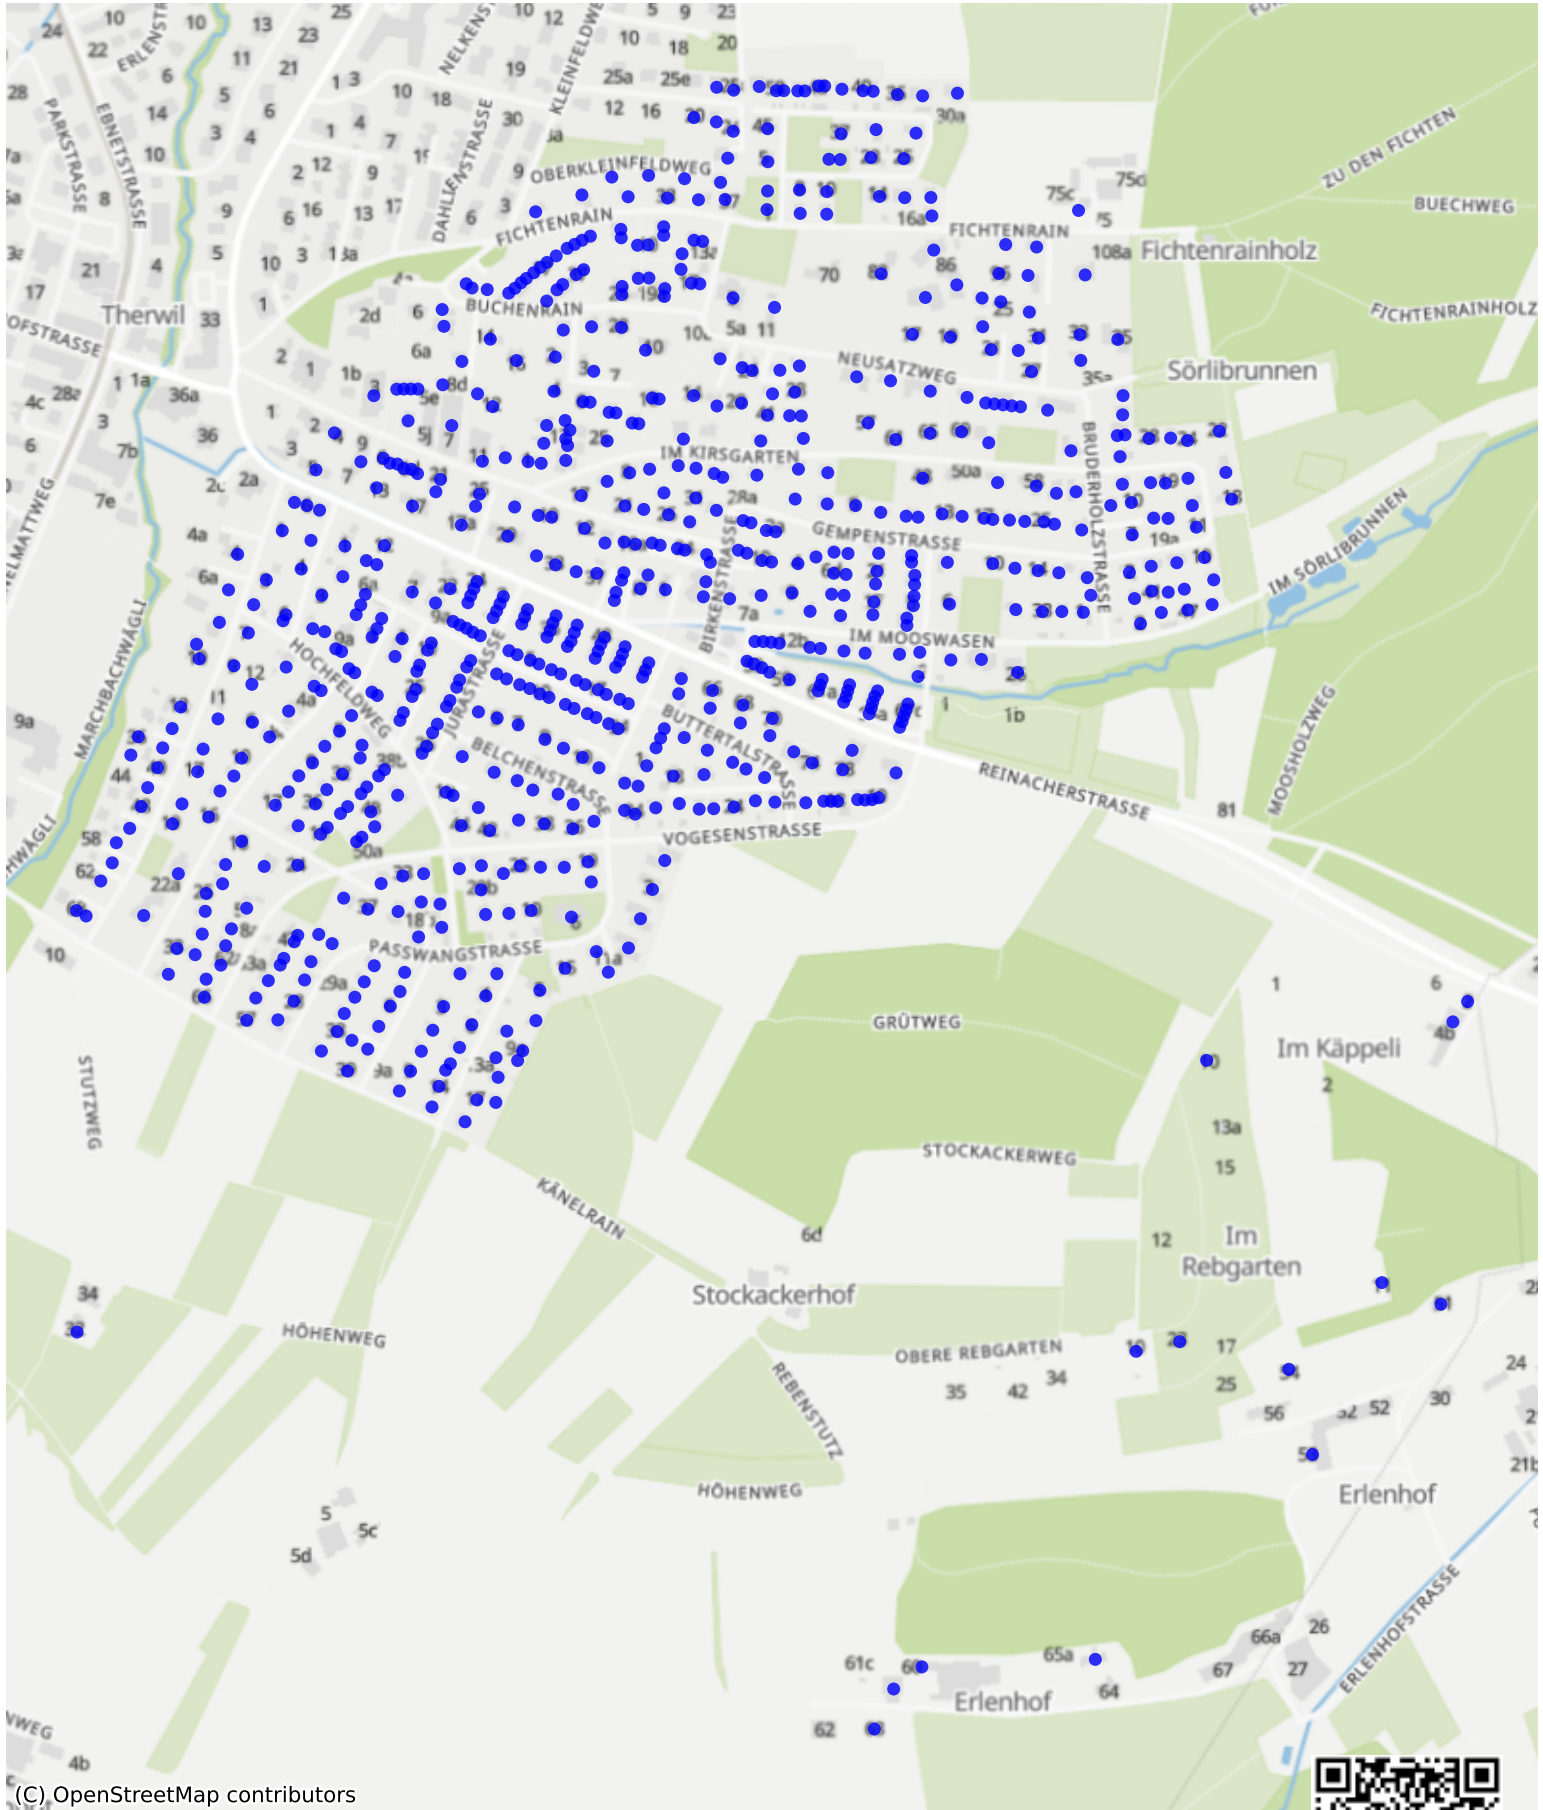

Therwil_04: 1000 Haushalte

(C) OpenStreetMap contributors

[Feedback zur Route abgeben](#)