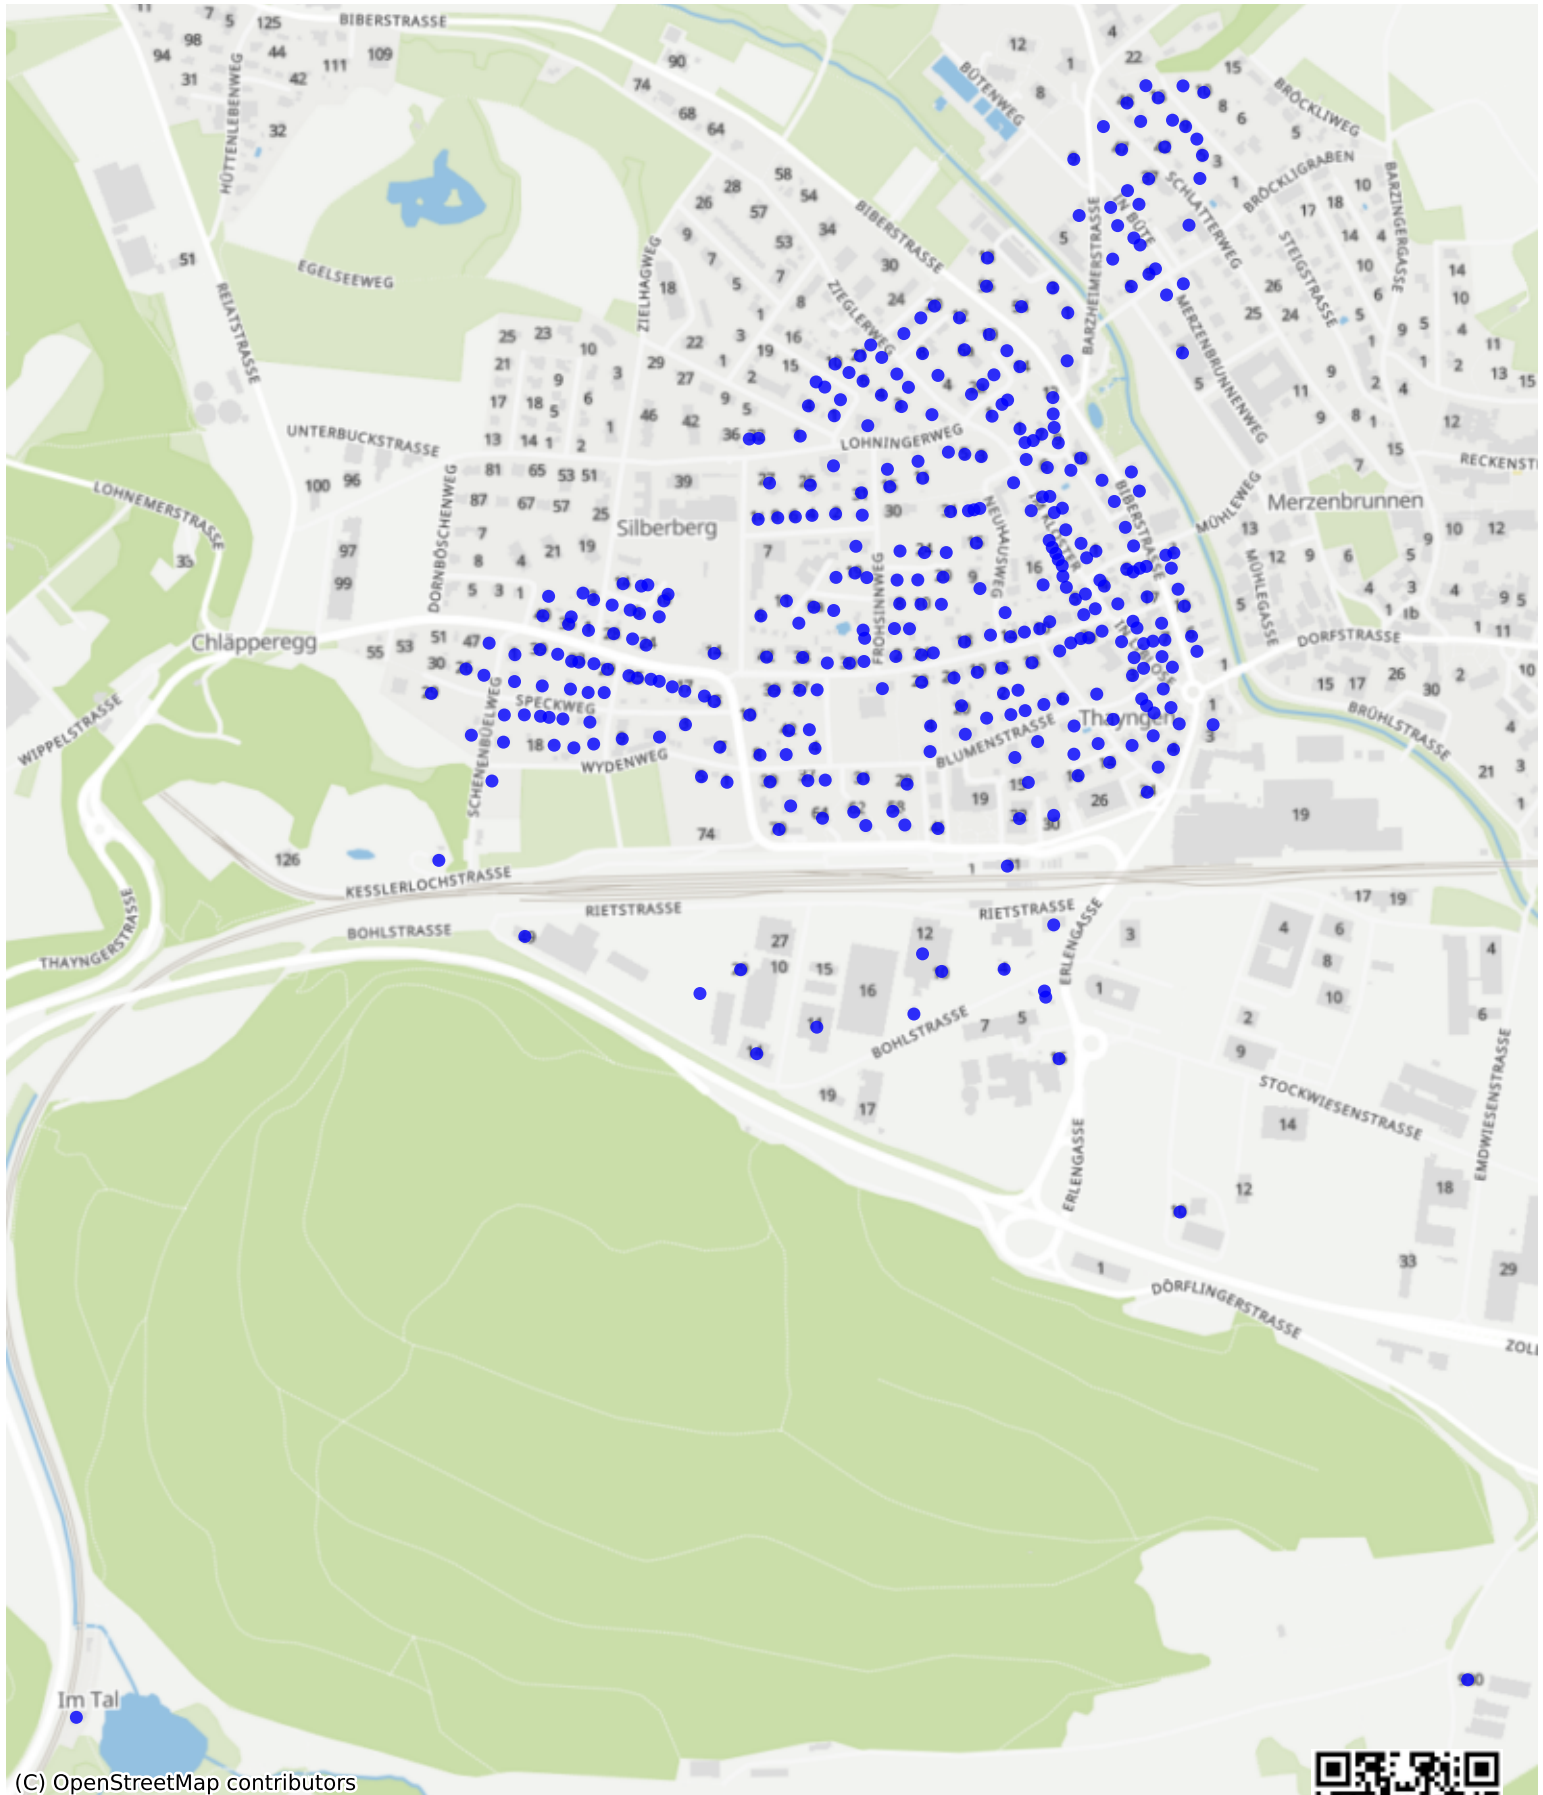

Thayngen_03: 894 Haushalte

(C) OpenStreetMap contributors

Feedback zur Route abgeben