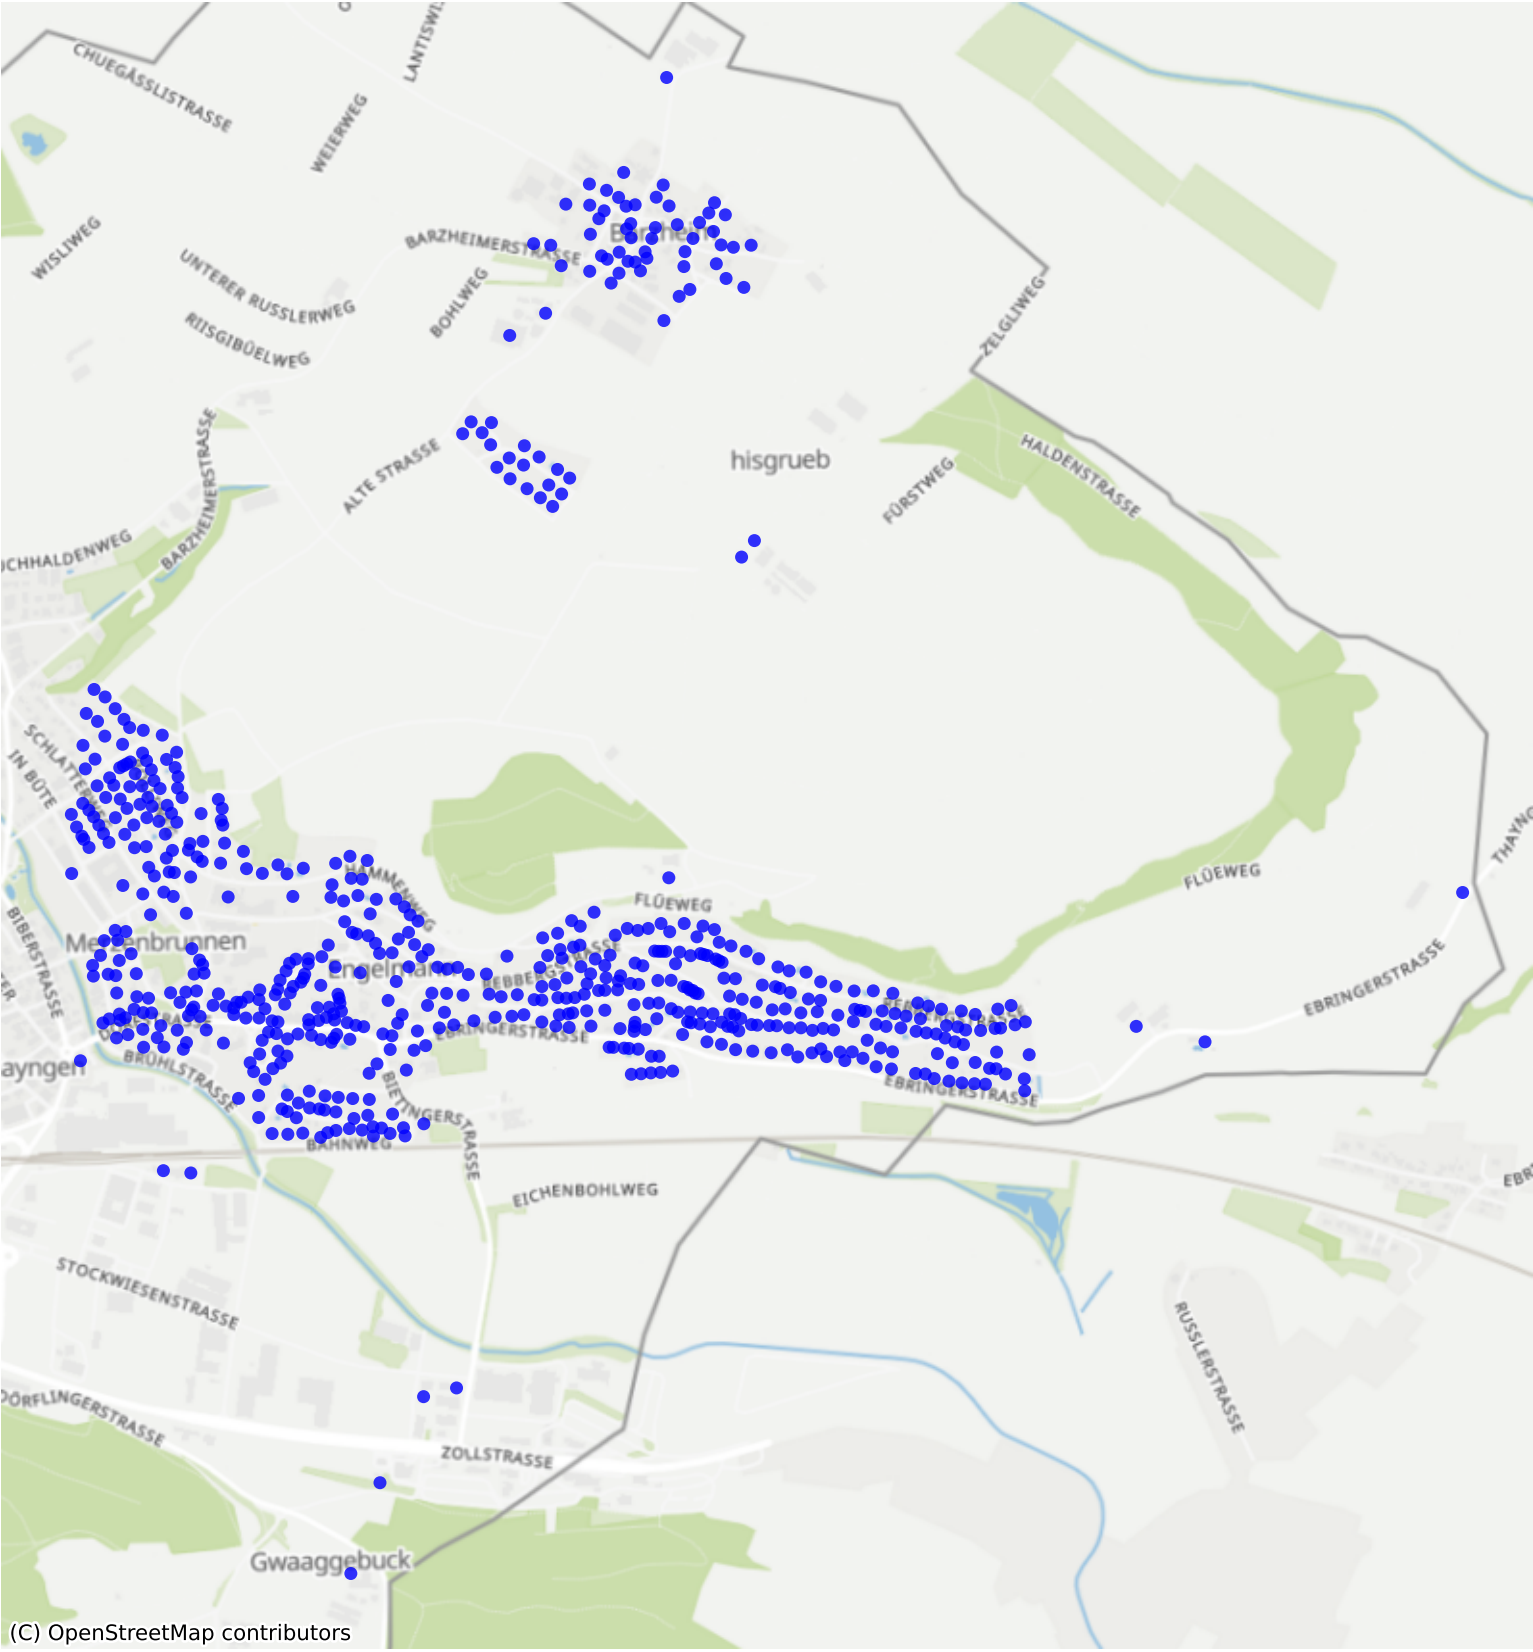

Thayngen\_02: 1000 Haushalte

(C) OpenStreetMap contributors

Feedback zur Route abgeben