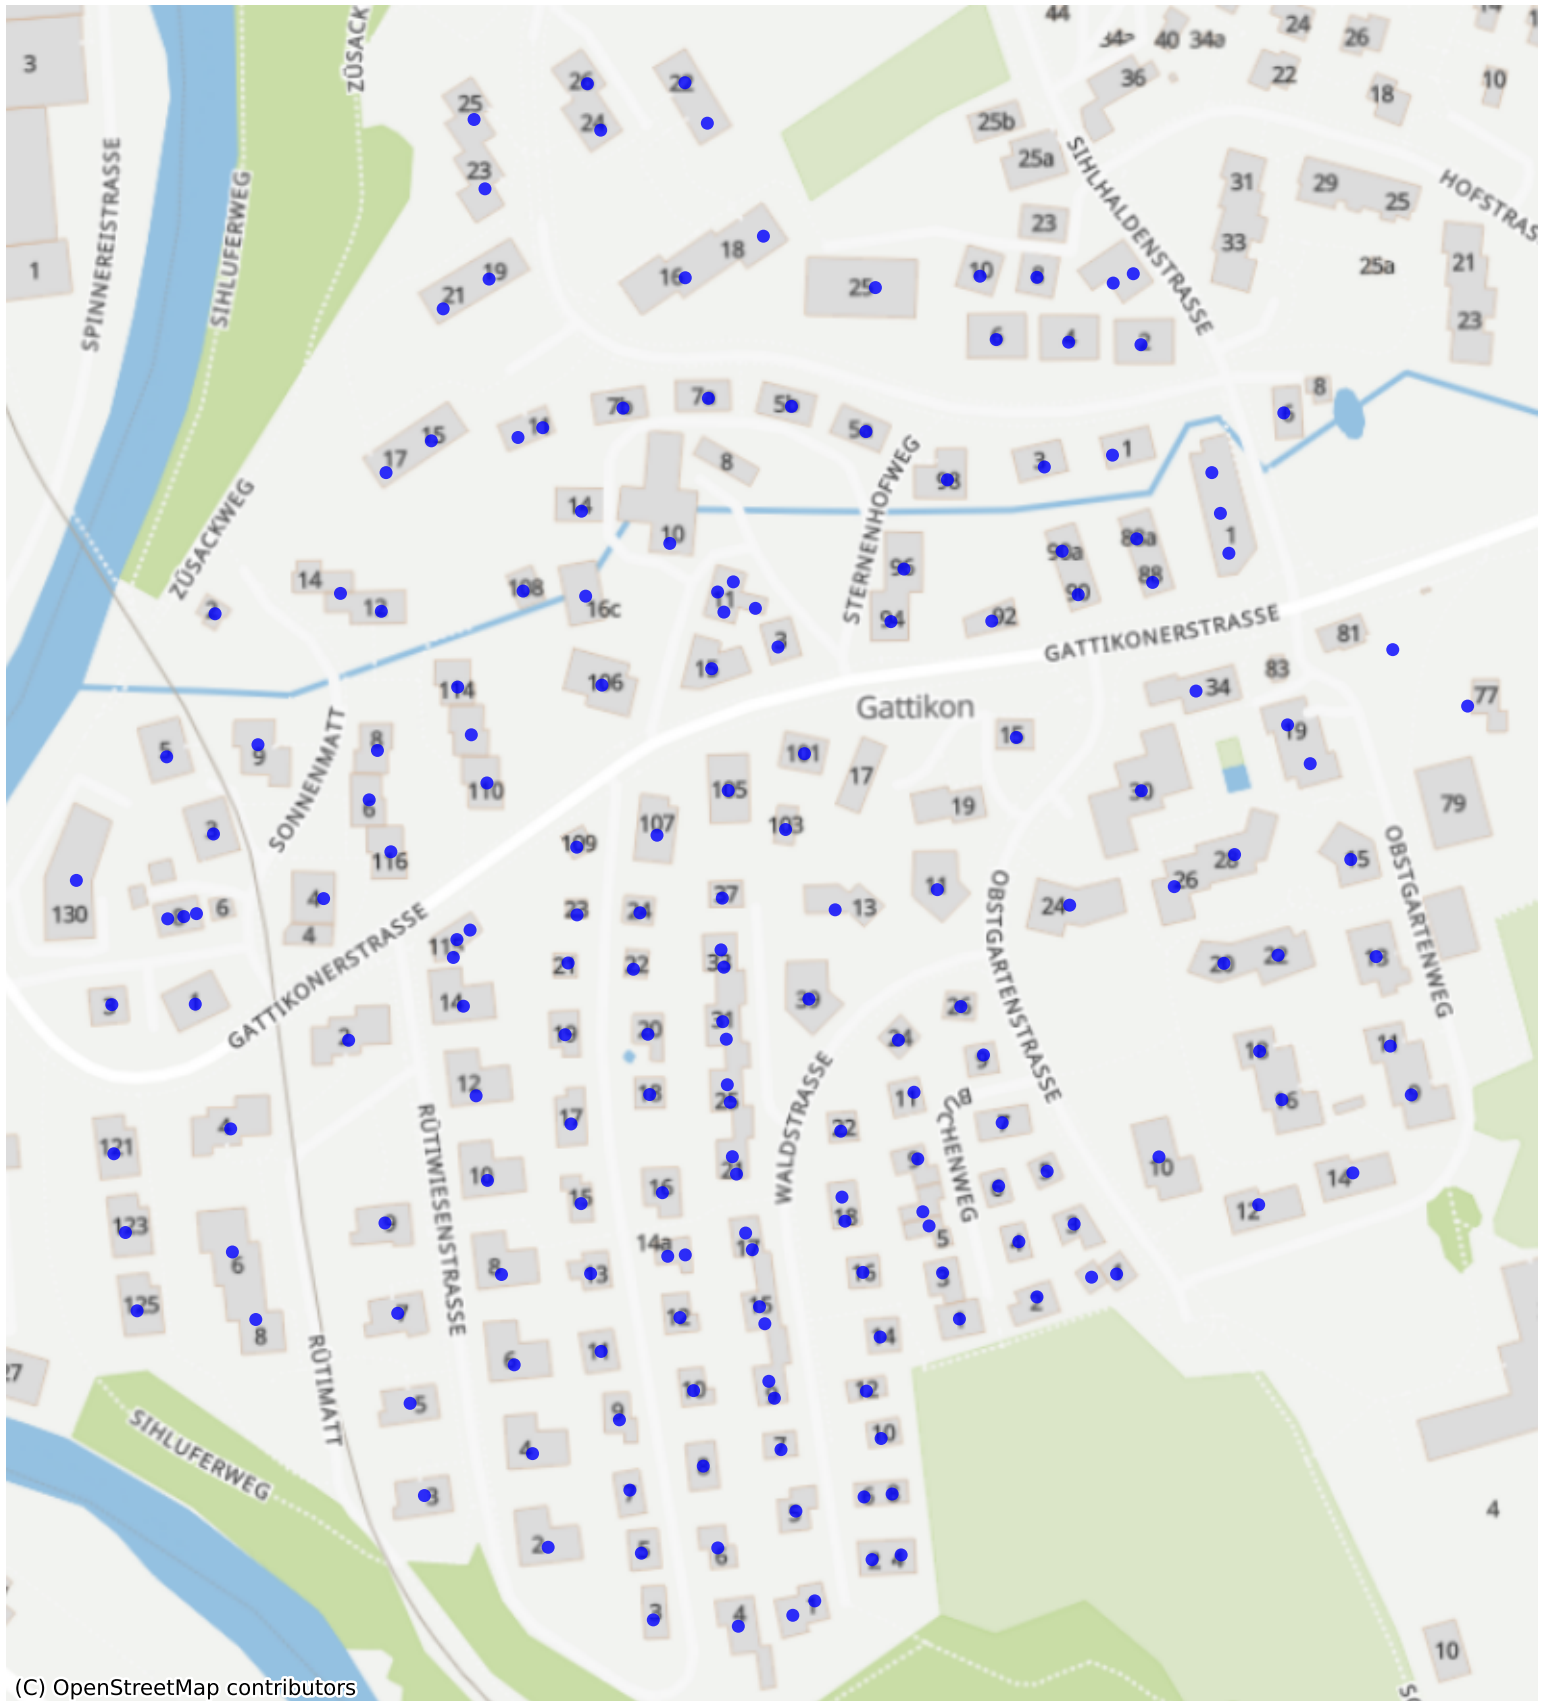

Thalwil_10: 998 Haushalte

(C) OpenStreetMap contributors

[Feedback zur Route abgeben](#)