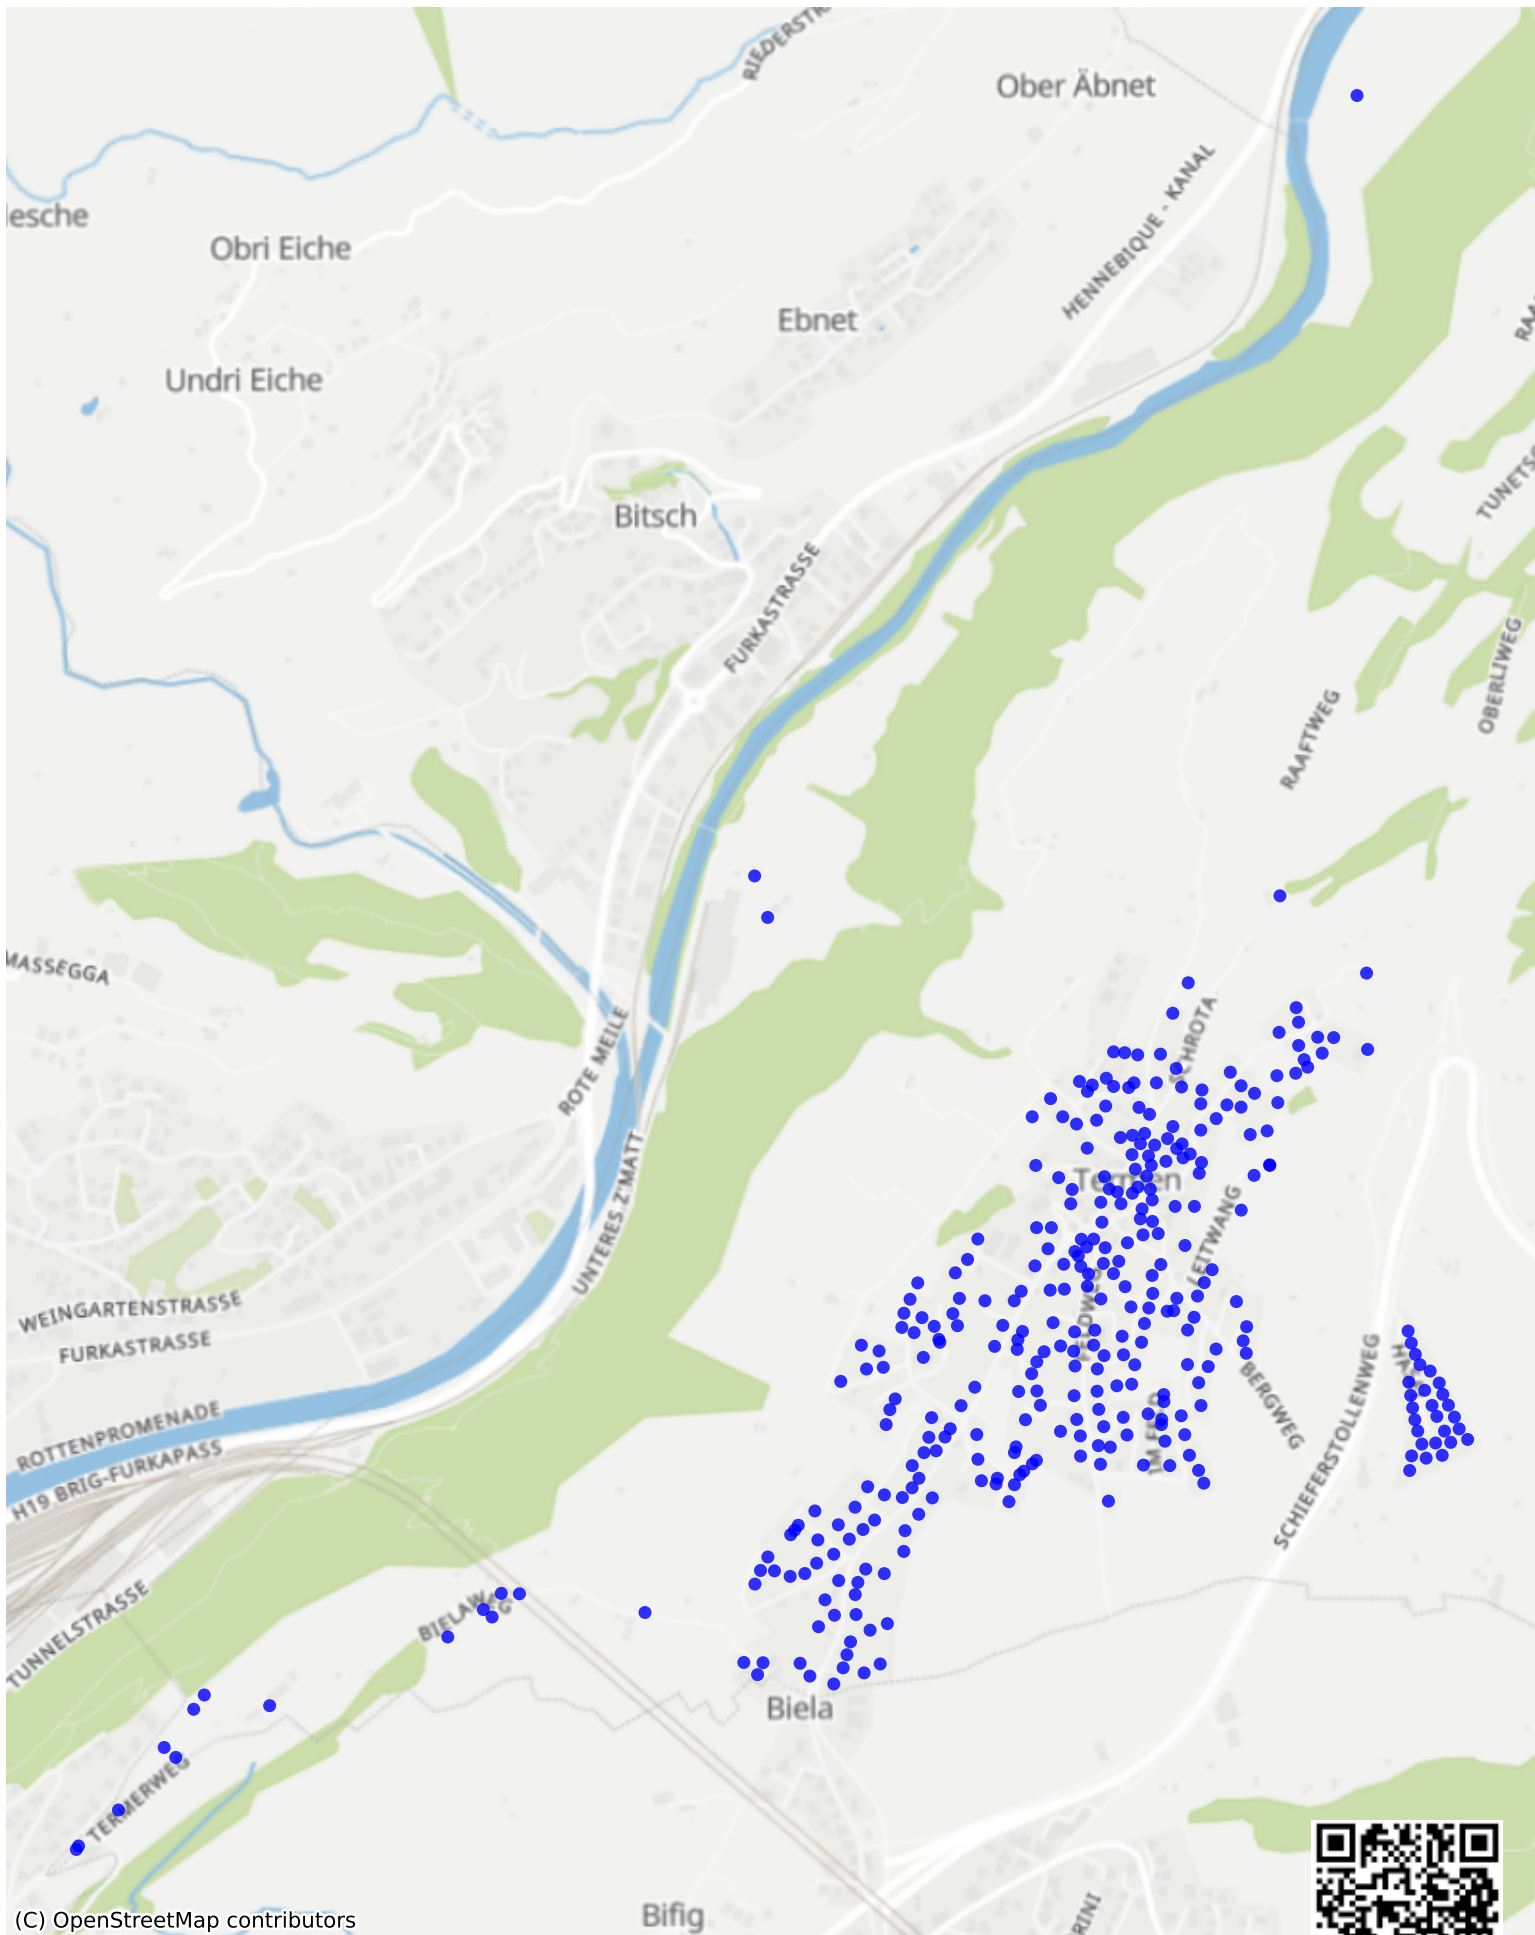

Termen_01: 553 Haushalte

(C) OpenStreetMap contributors

Feedback zur Route abgeben