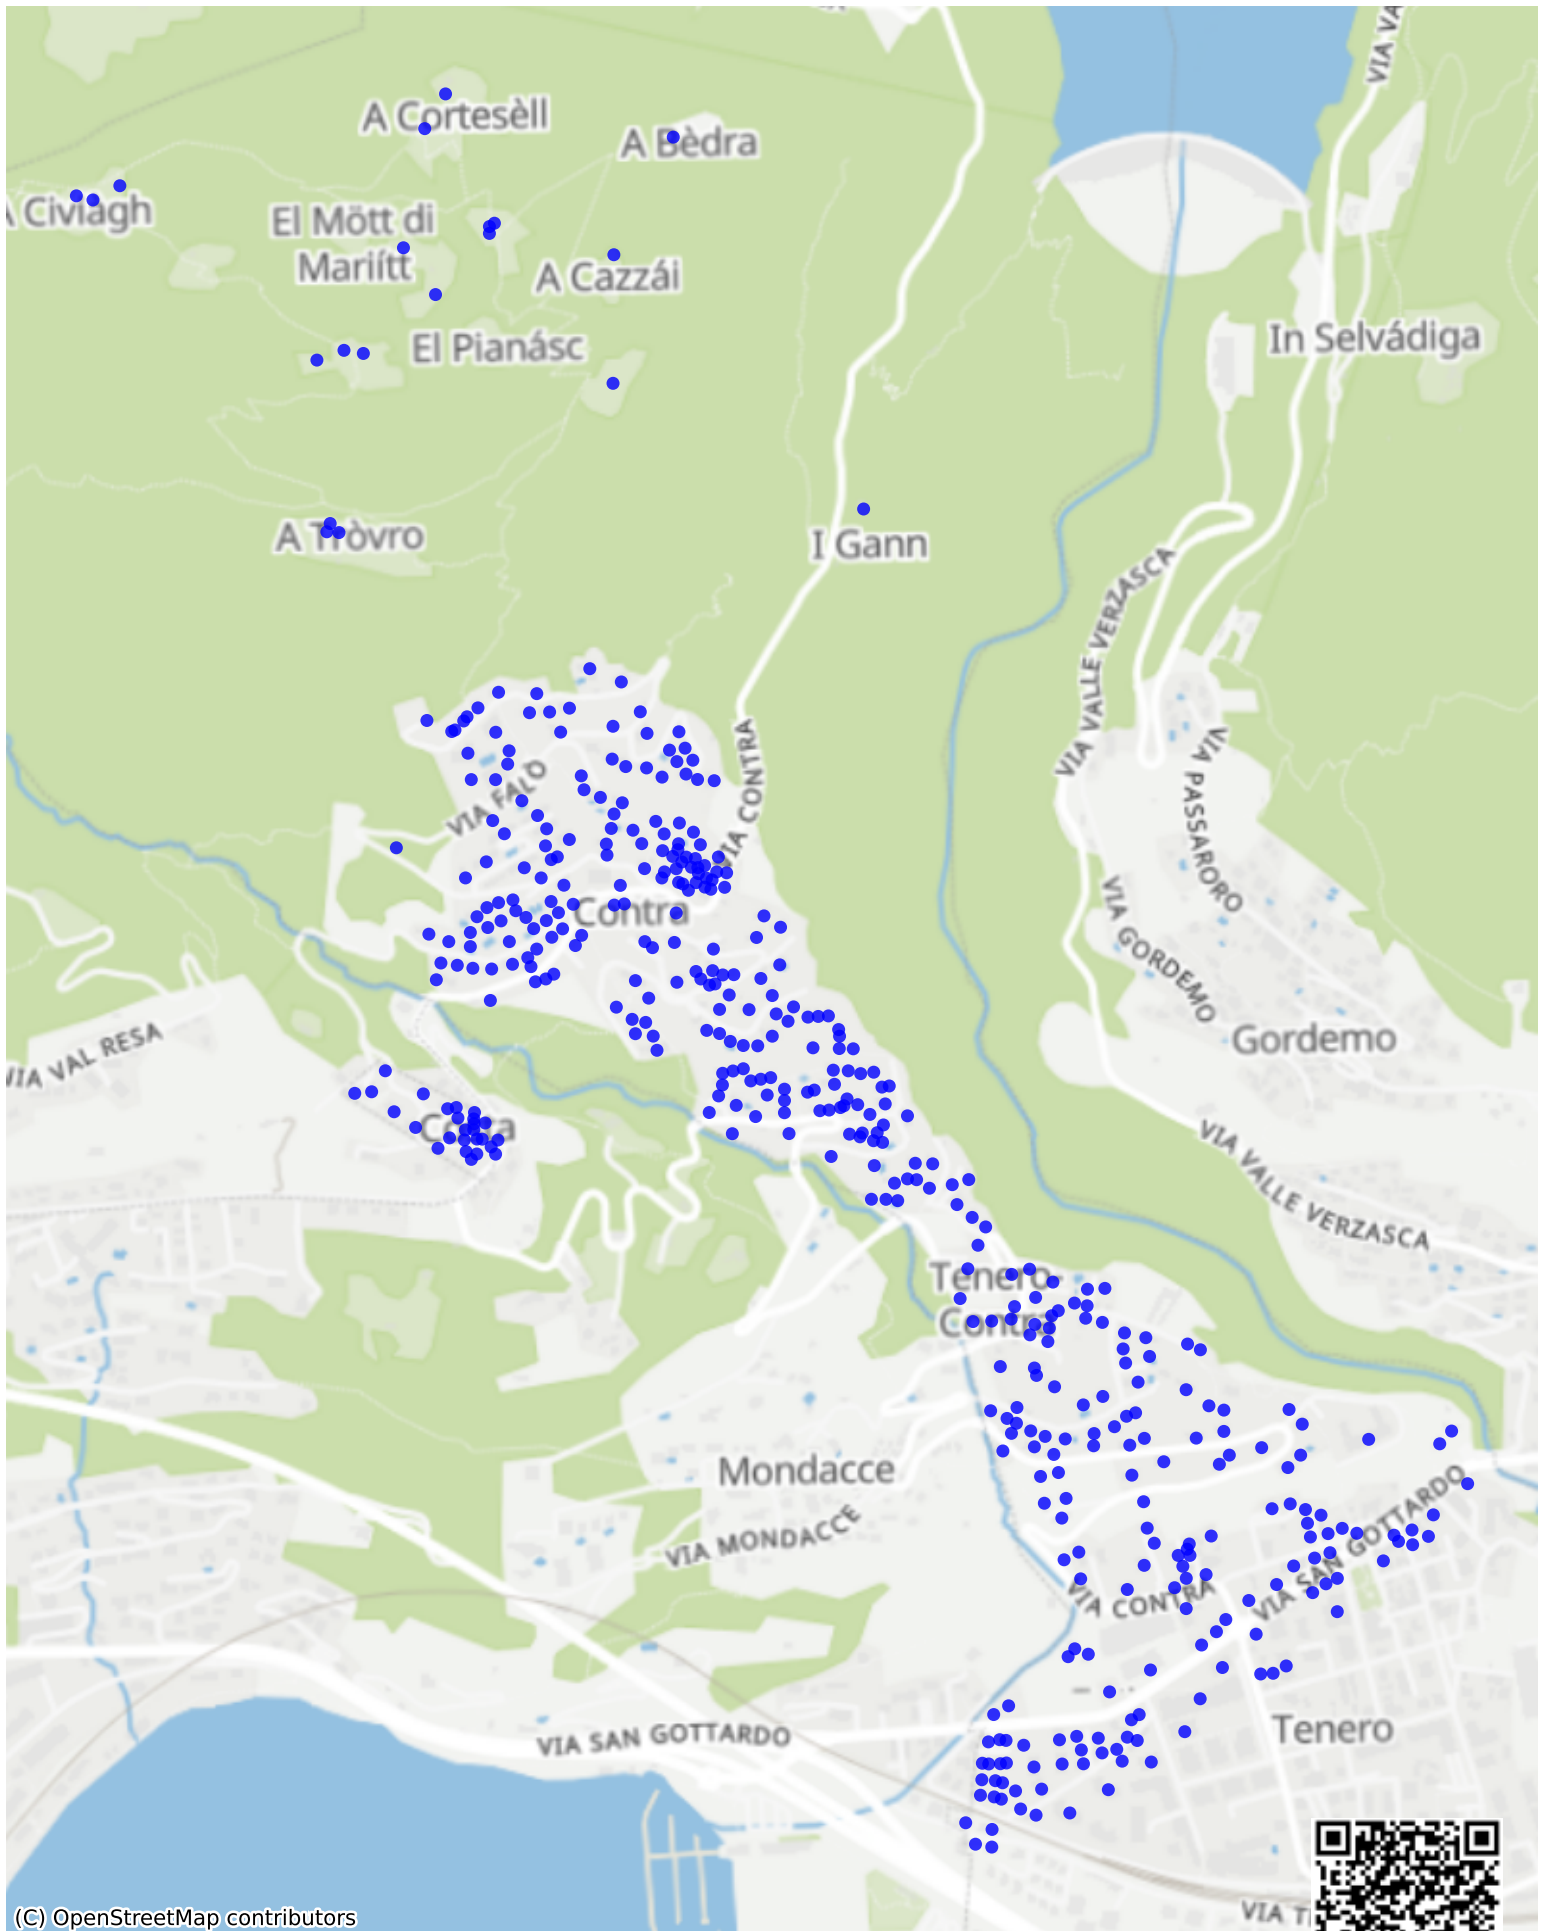

Tenero-Contra_01: 999 Haushalte

(C) OpenStreetMap contributors

Feedback zur Route abgeben