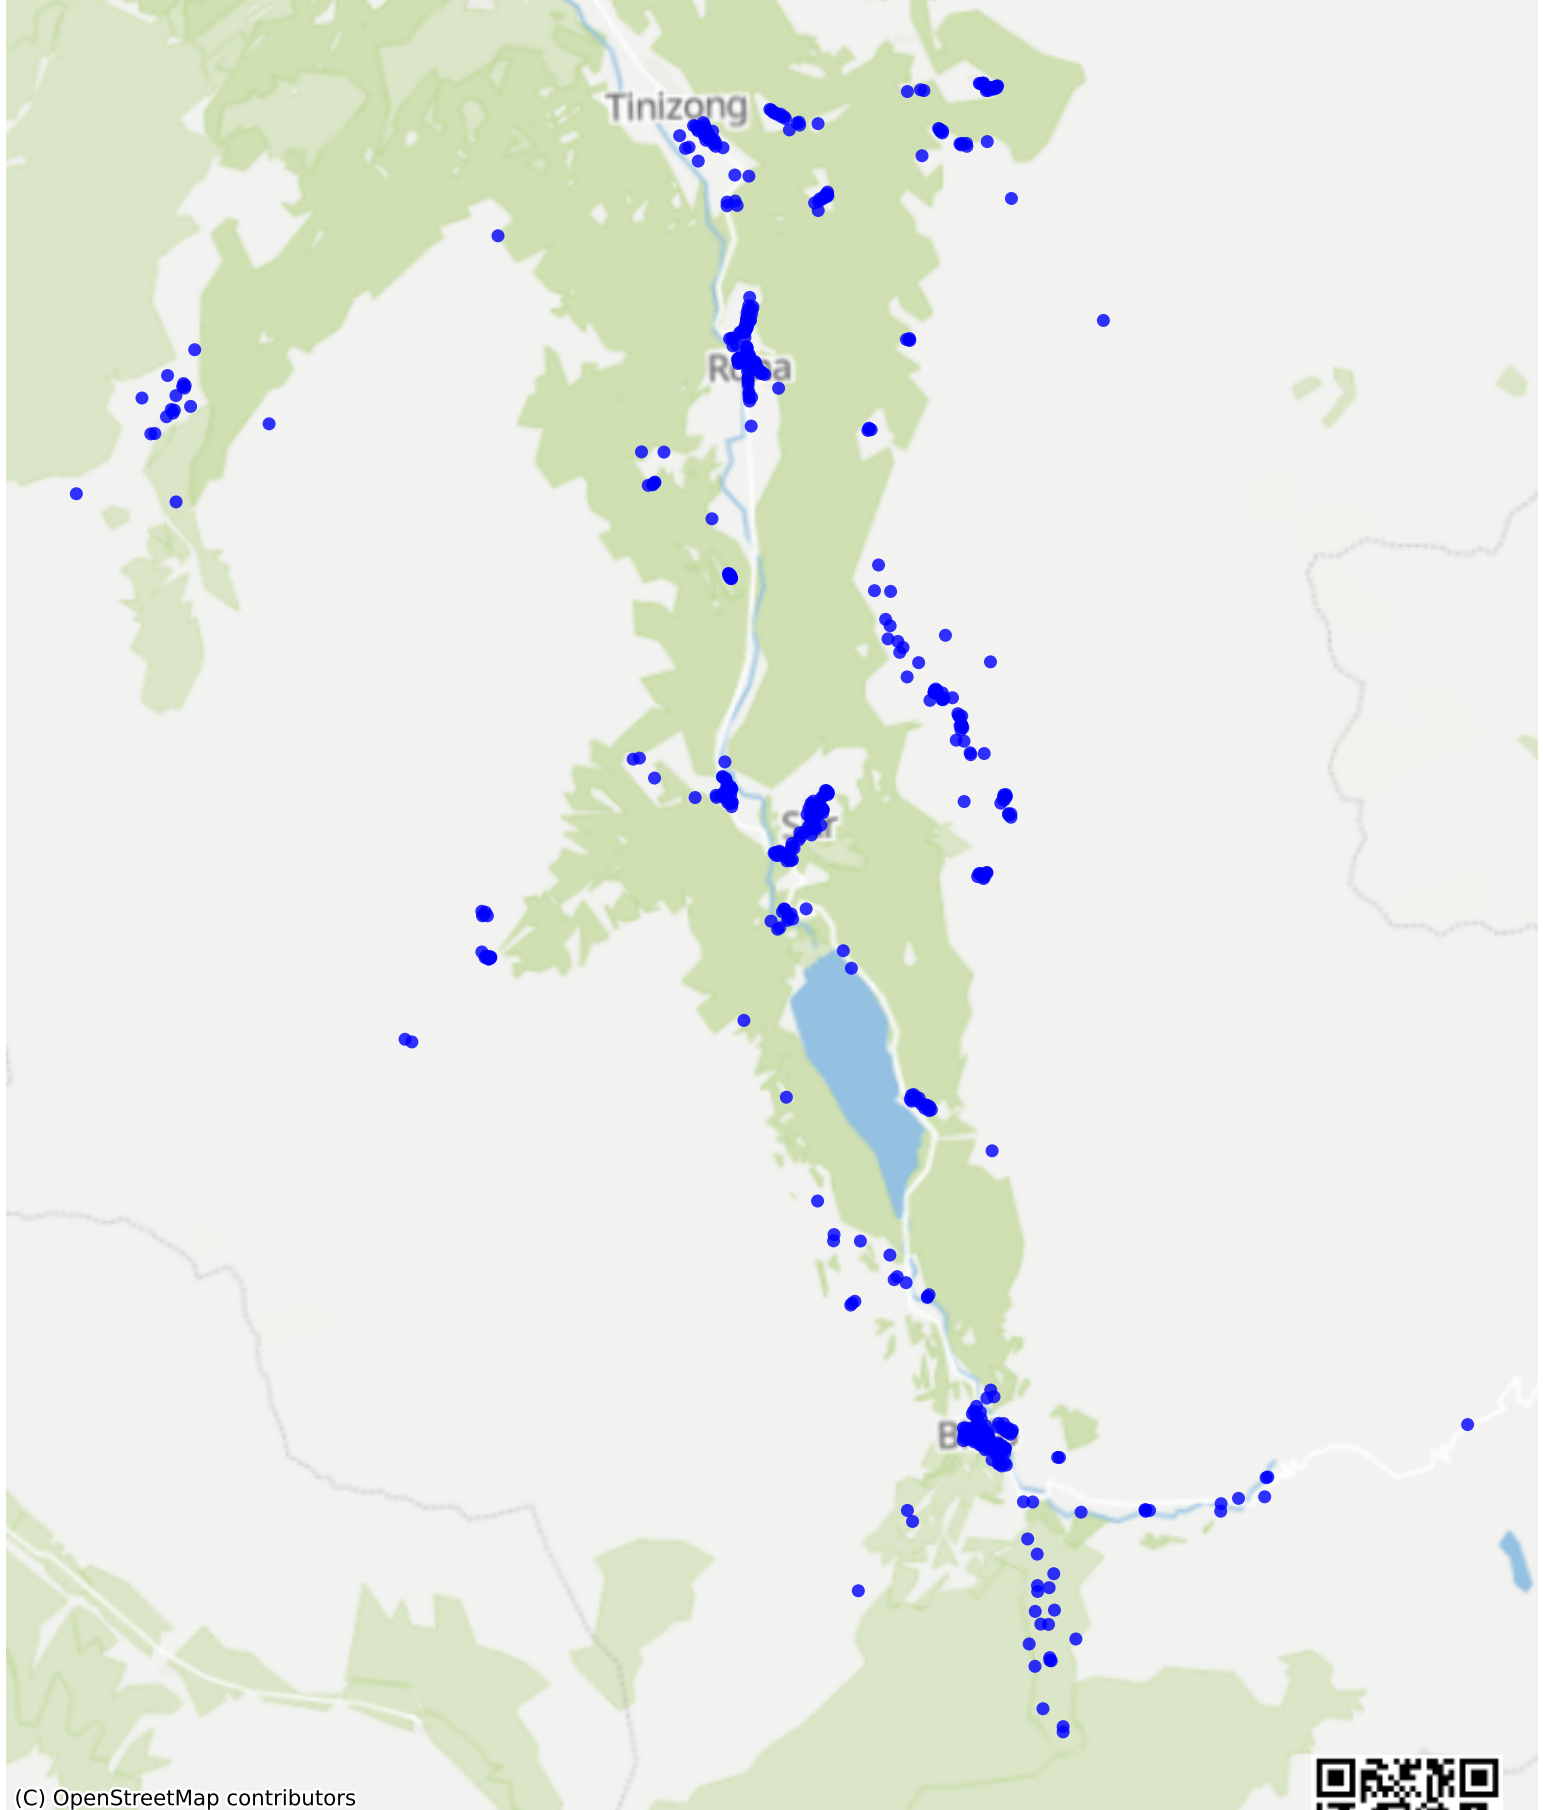

Surses_05: 1000 Haushalte

(C) OpenStreetMap contributors

Feedback zur Route abgeben