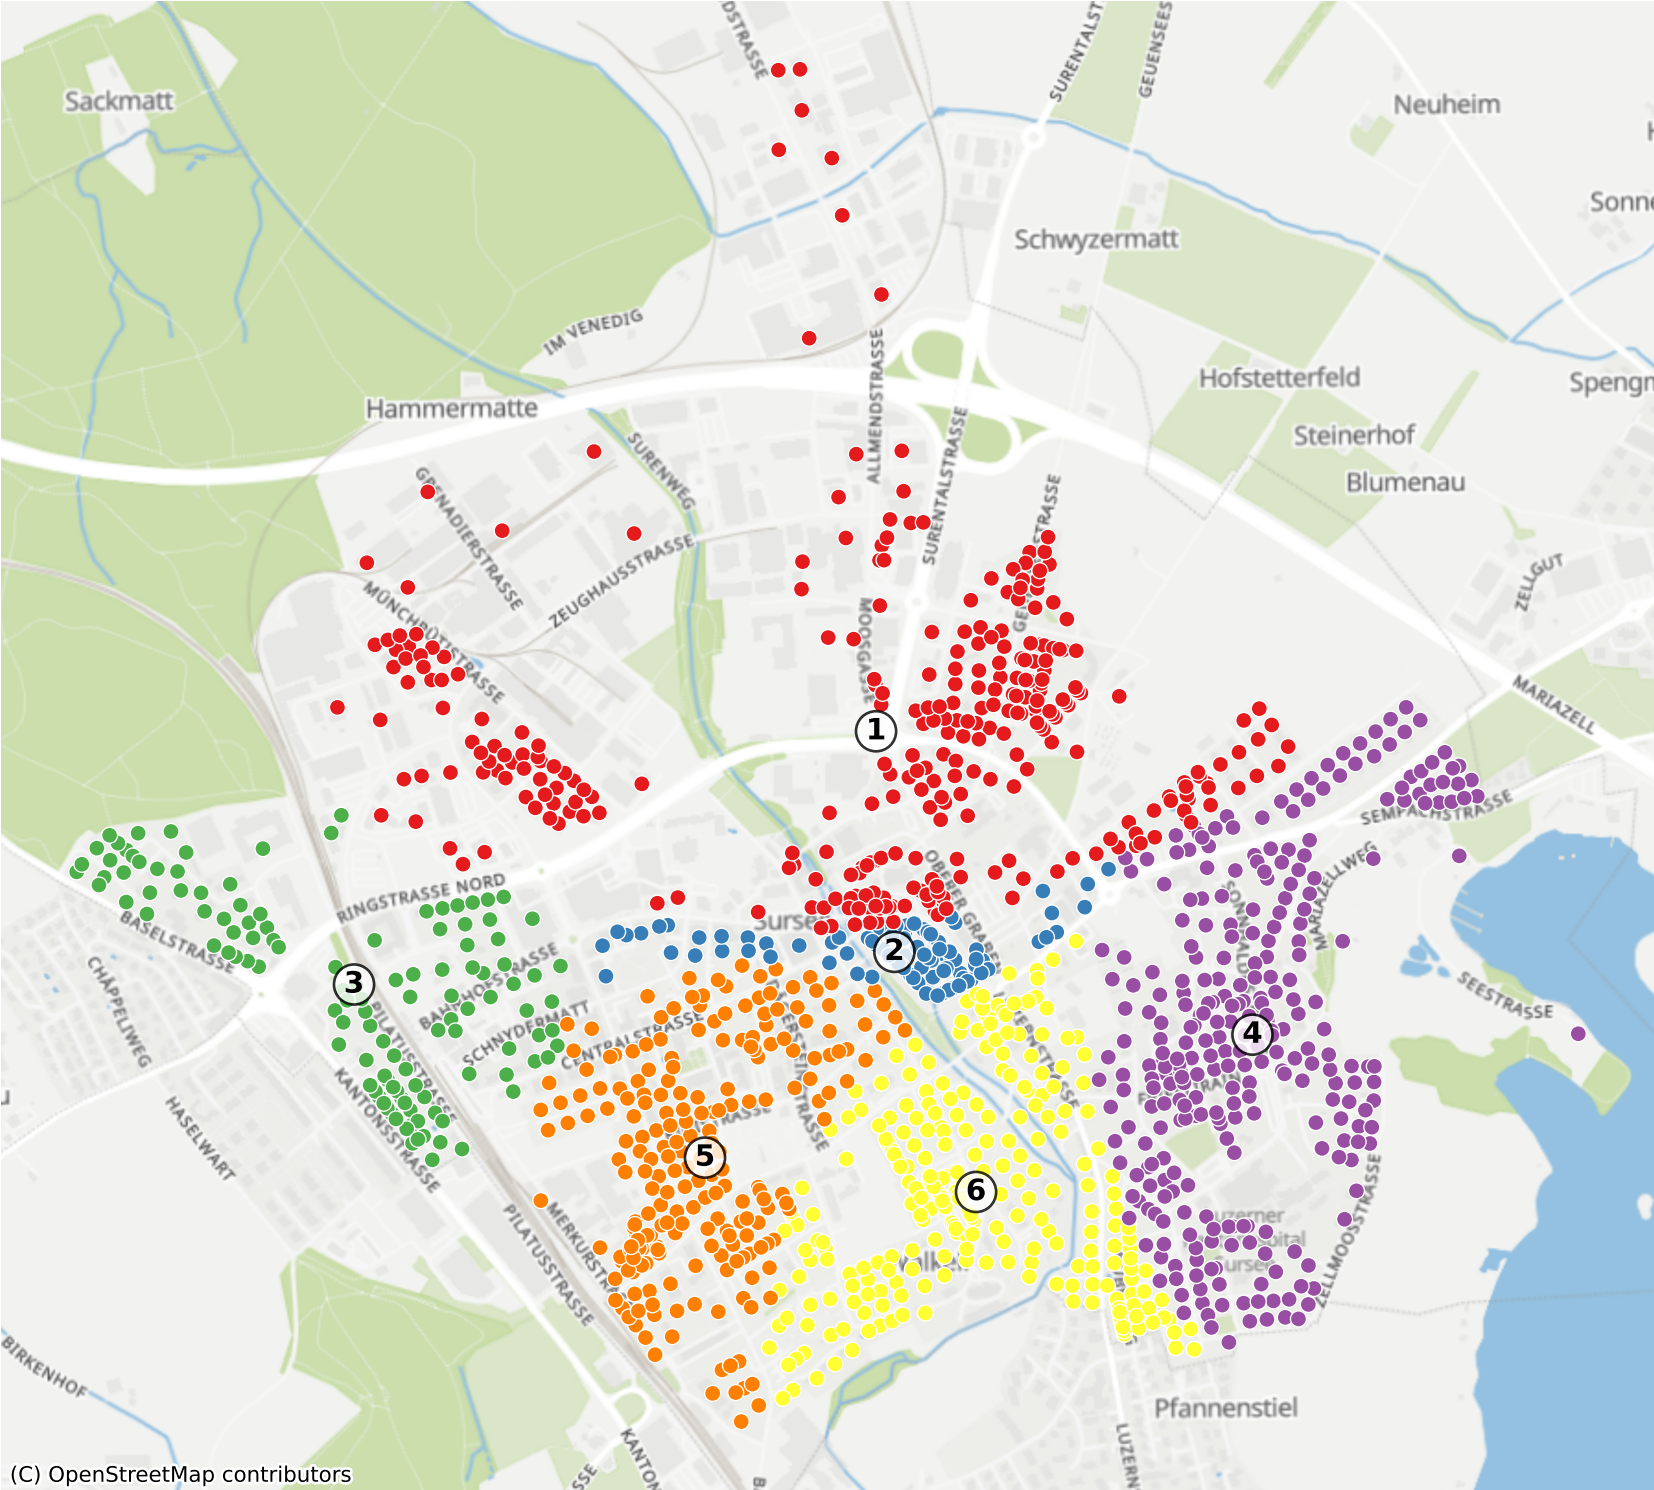

Sursee: 5381 Haushalte

(C) OpenStreetMap contributors