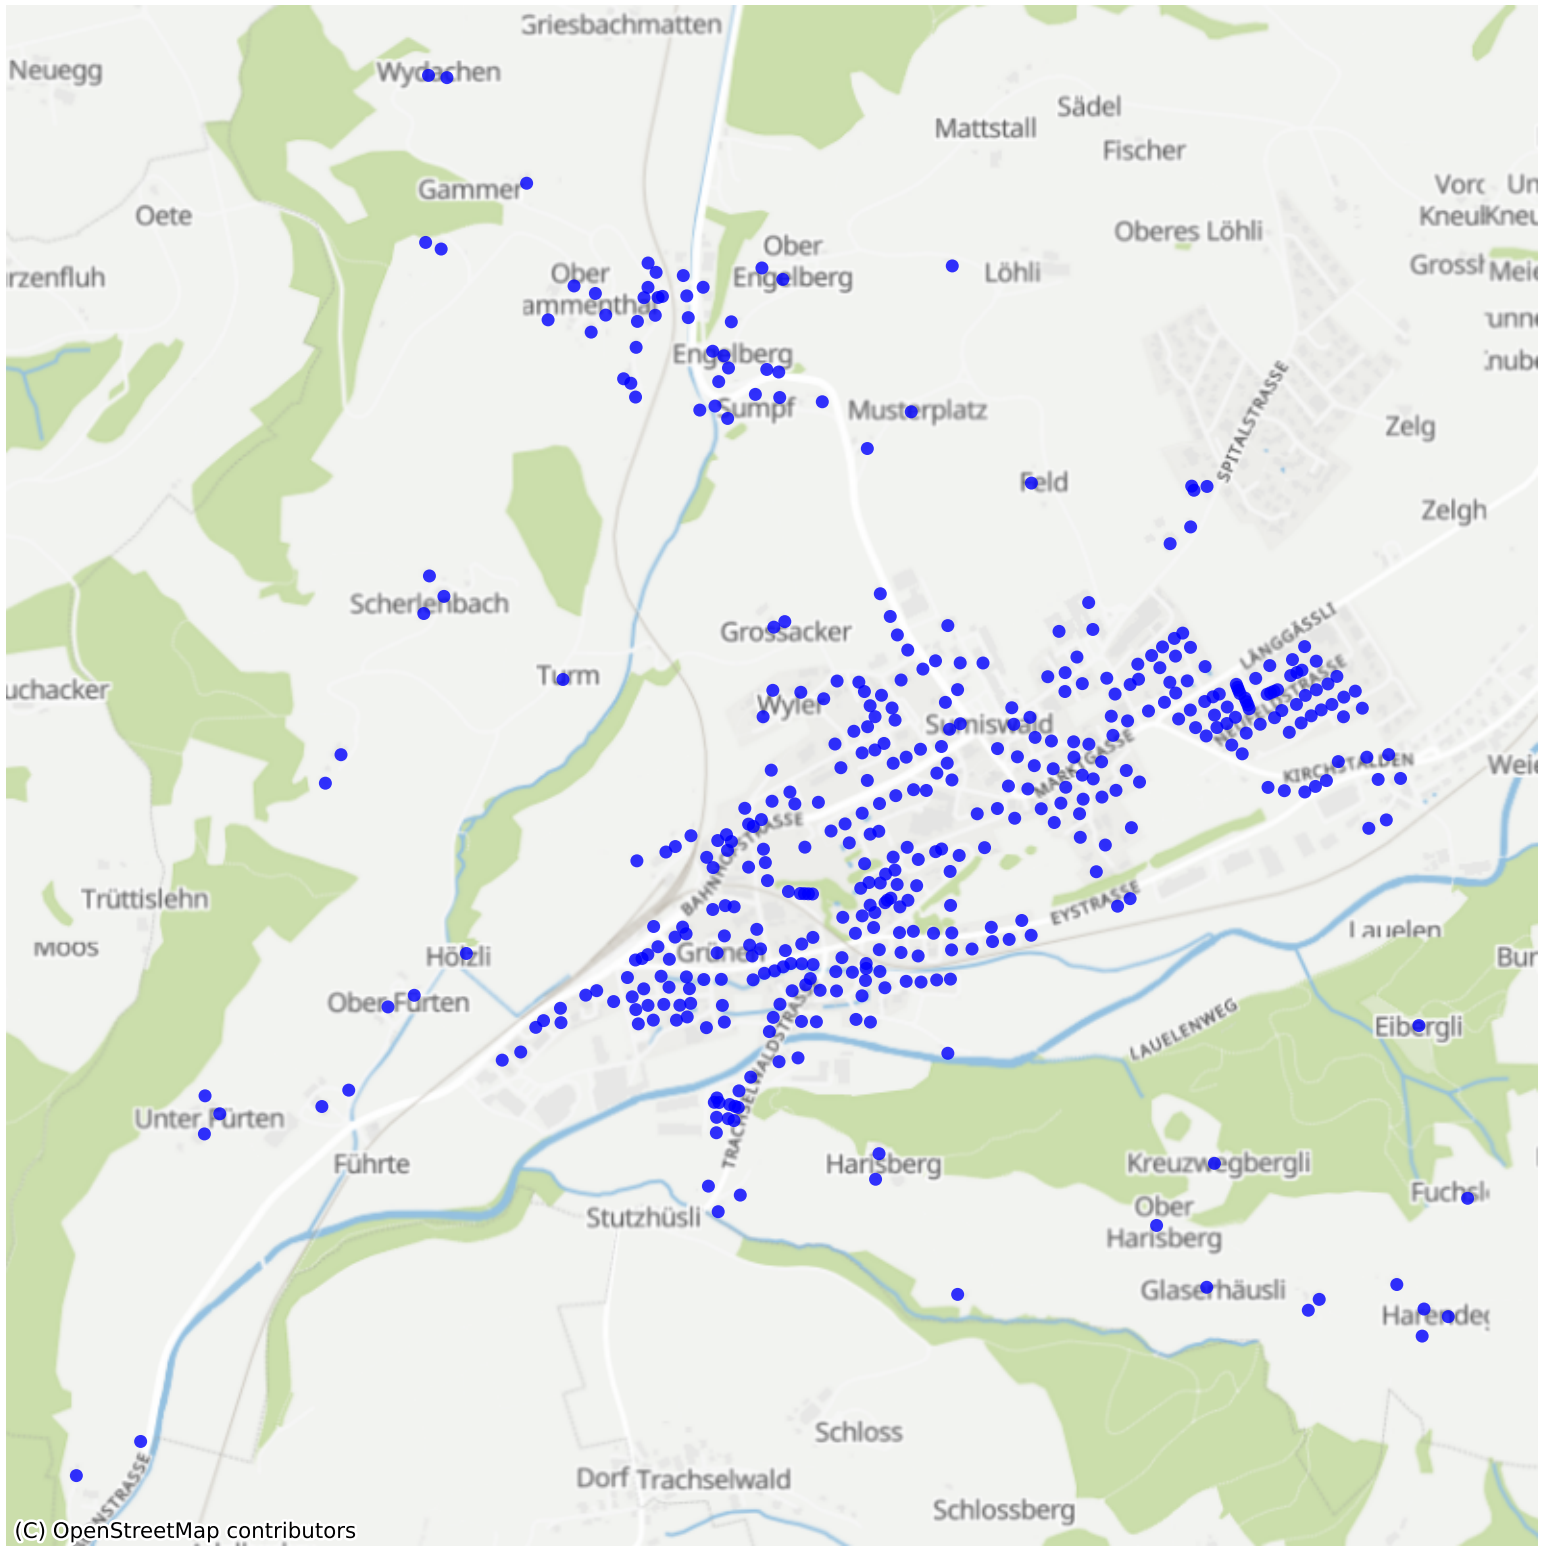

Sumiswald_03: 989 Haushalte

(C) OpenStreetMap contributors

Feedback zur Route abgeben