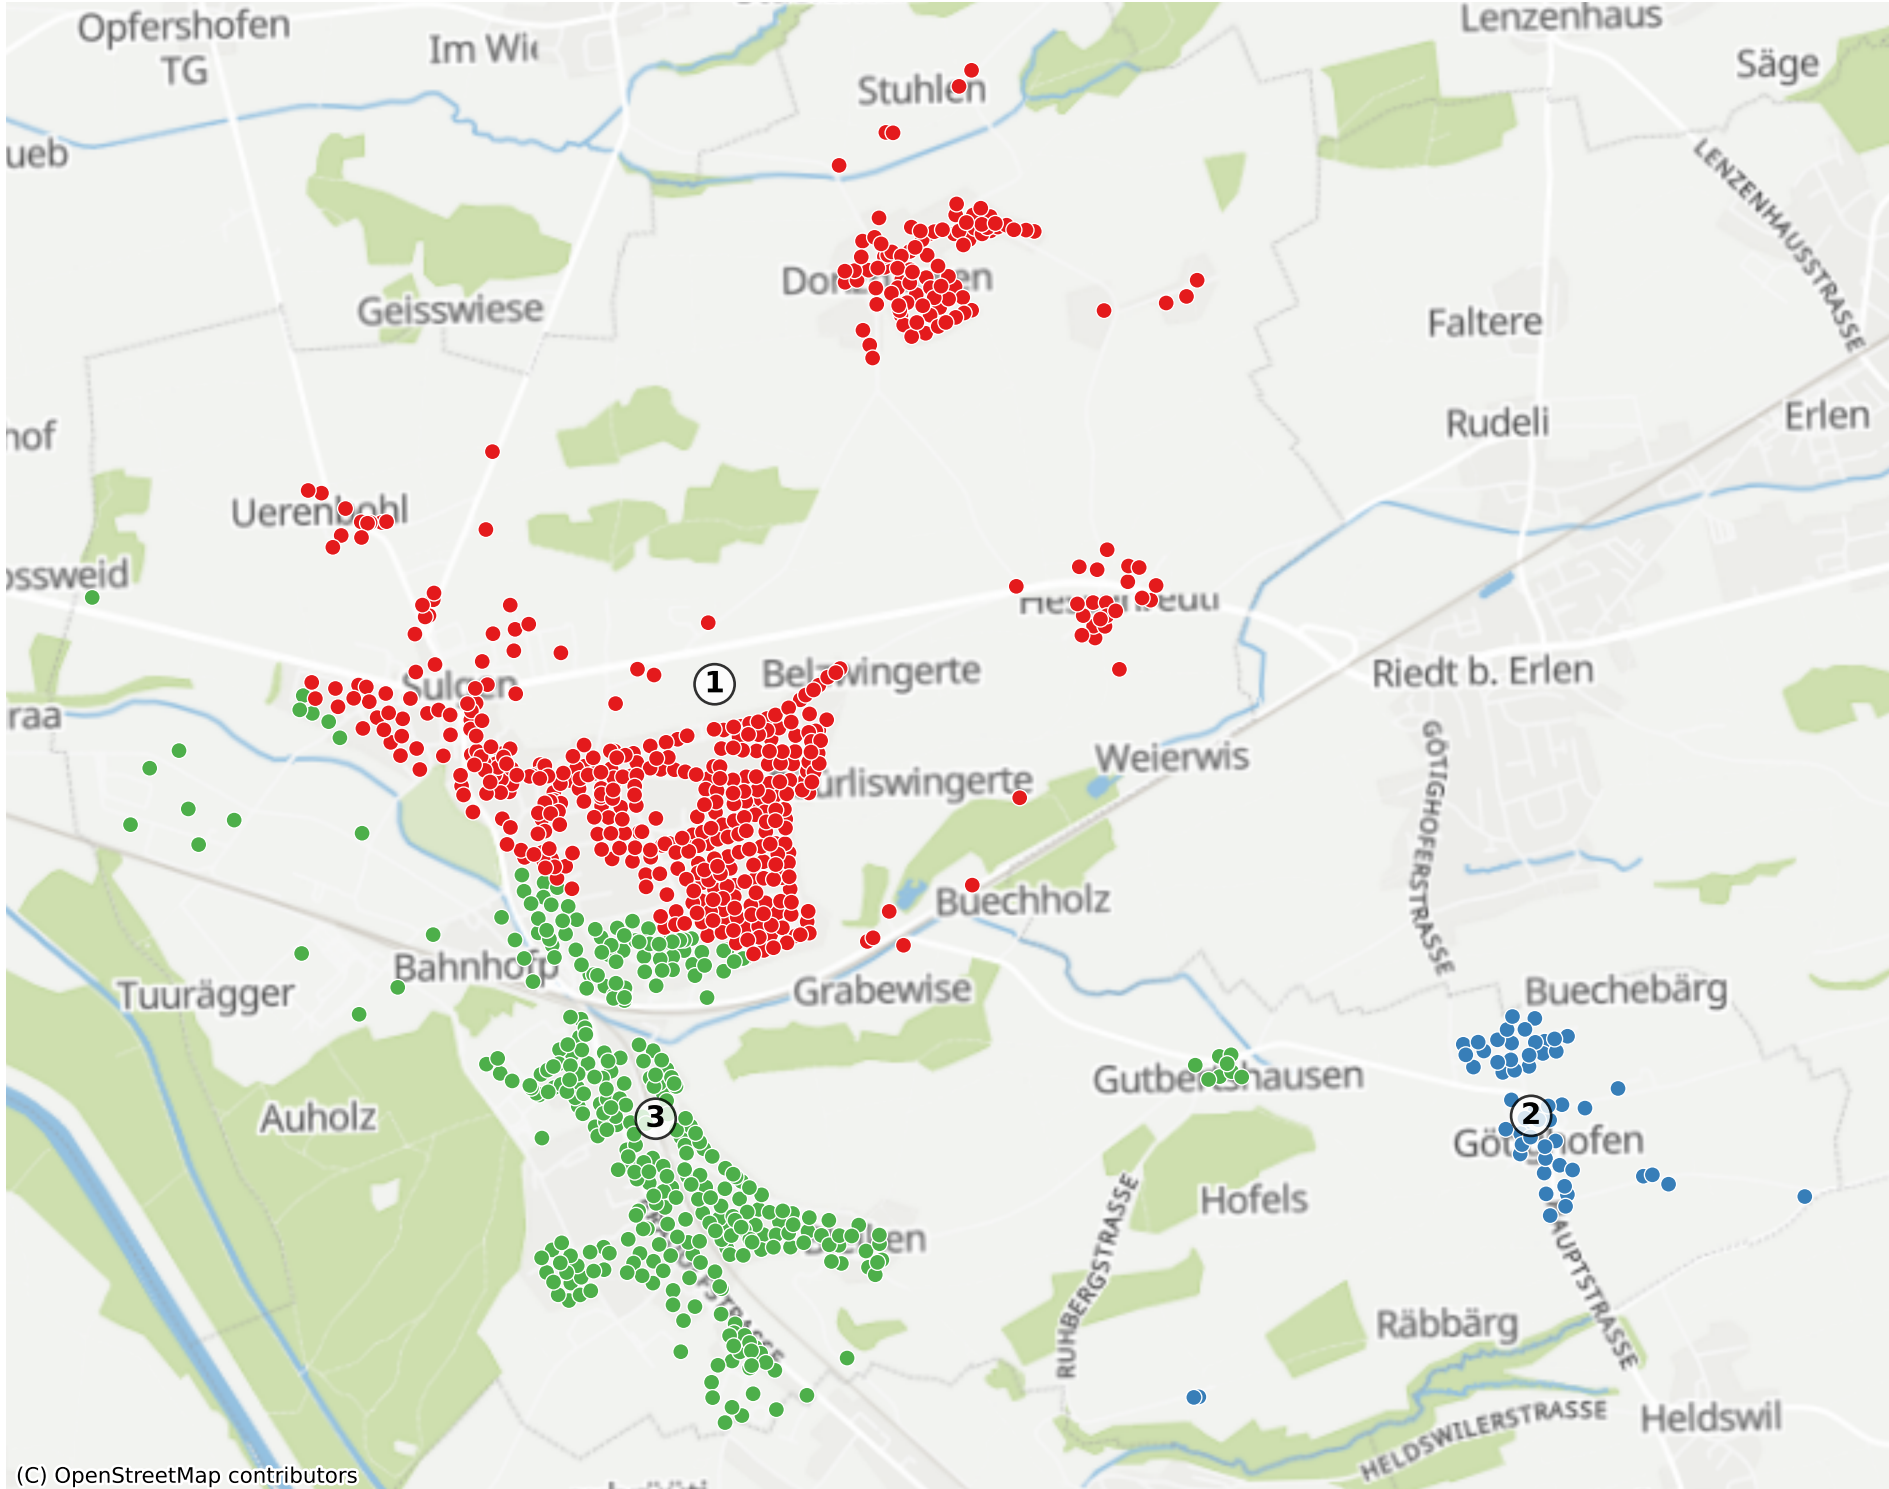

Sulgen: 1981 Haushalte

(C) OpenStreetMap contributors