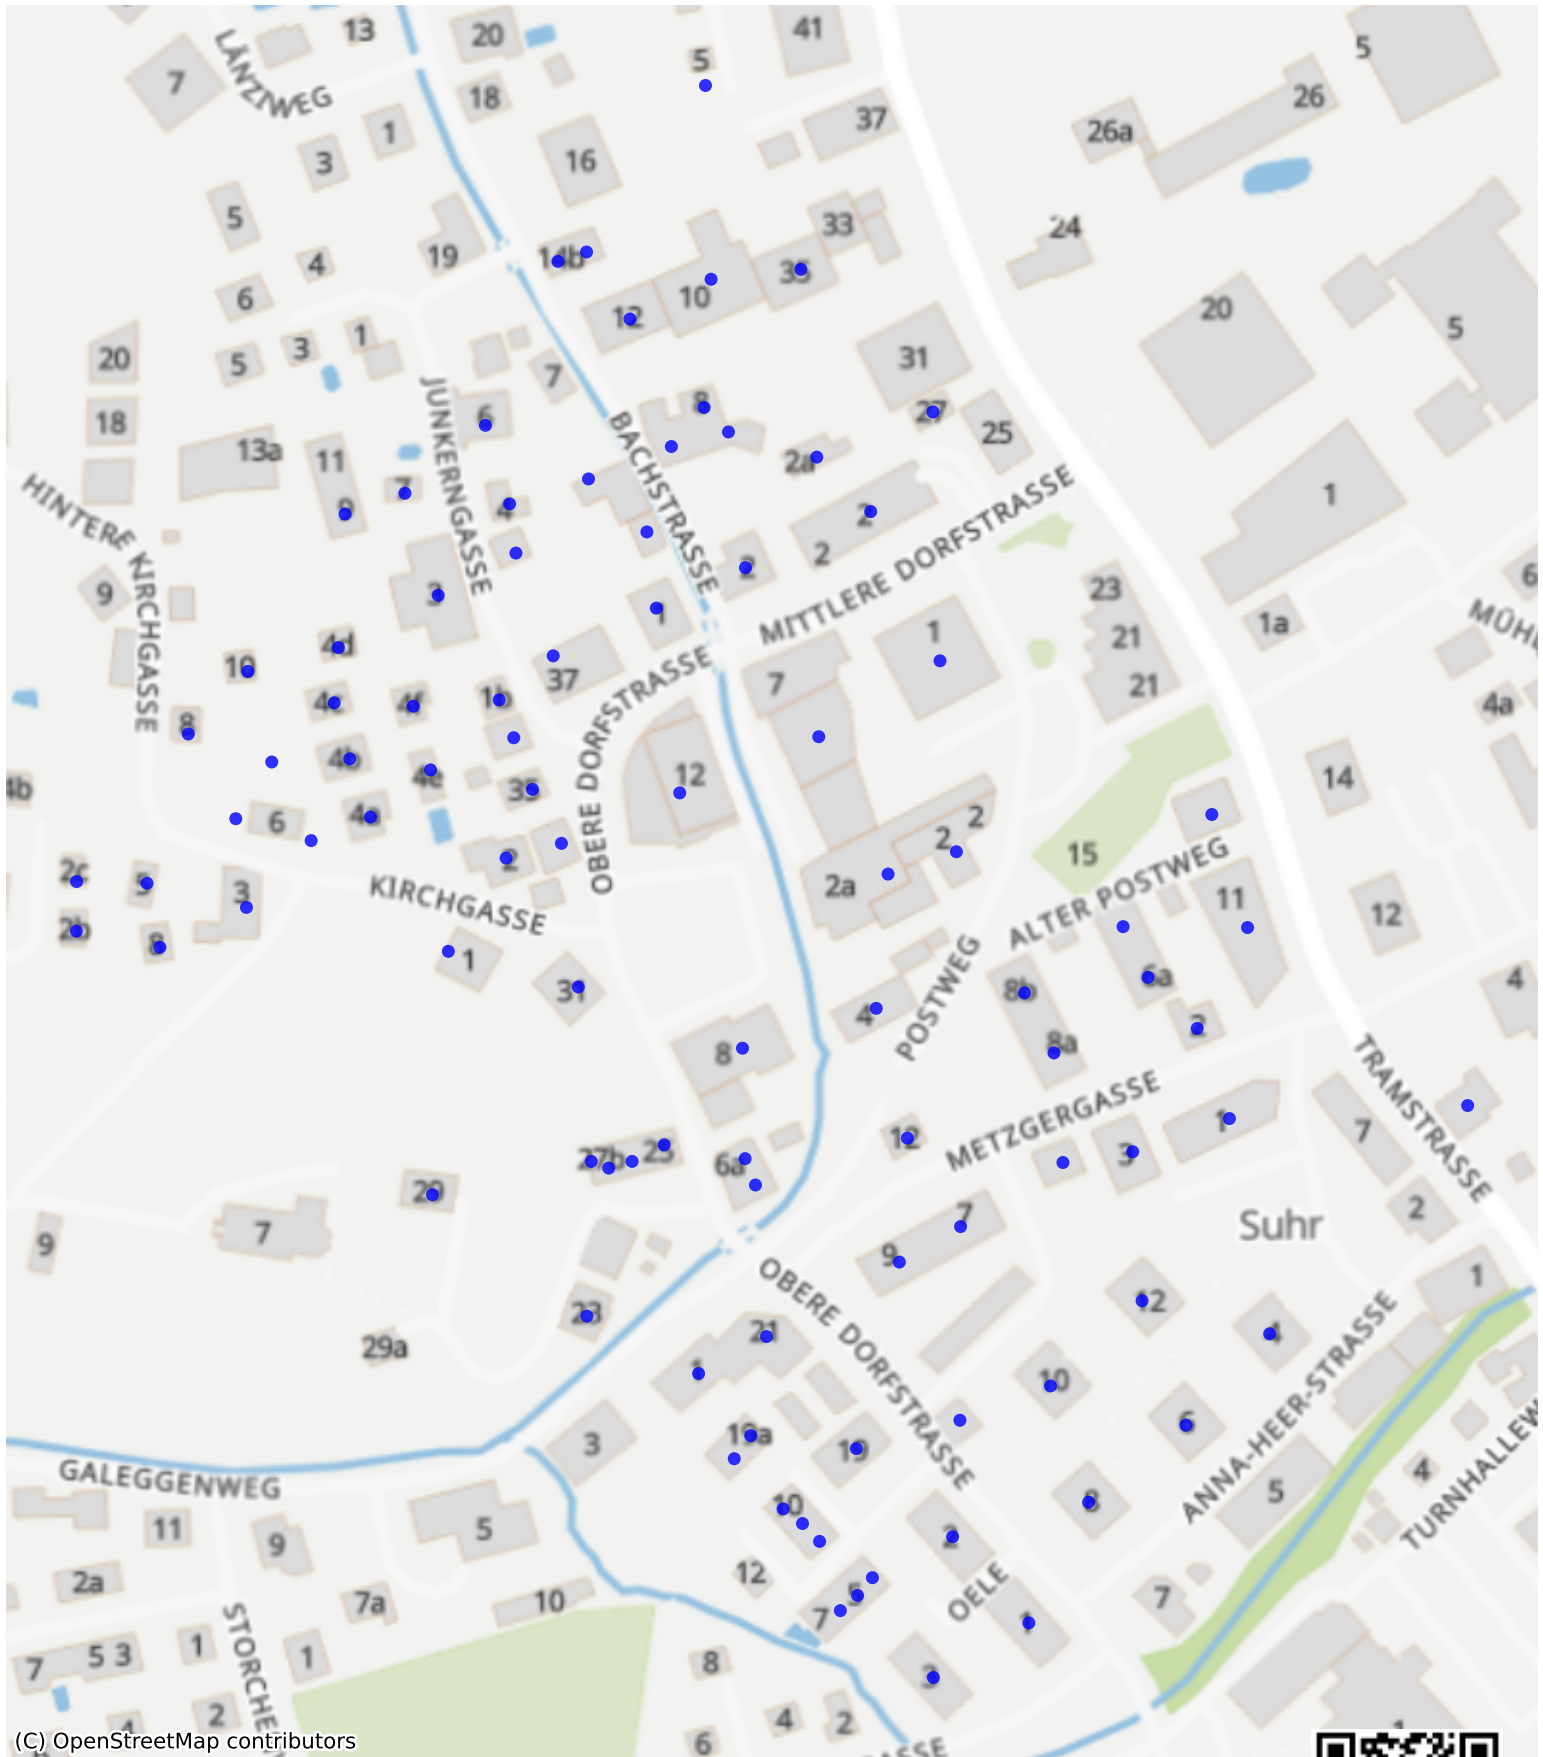

Suhr\_04: 372 Haushalte

(C) OpenStreetMap contributors

Feedback zur Route abgeben