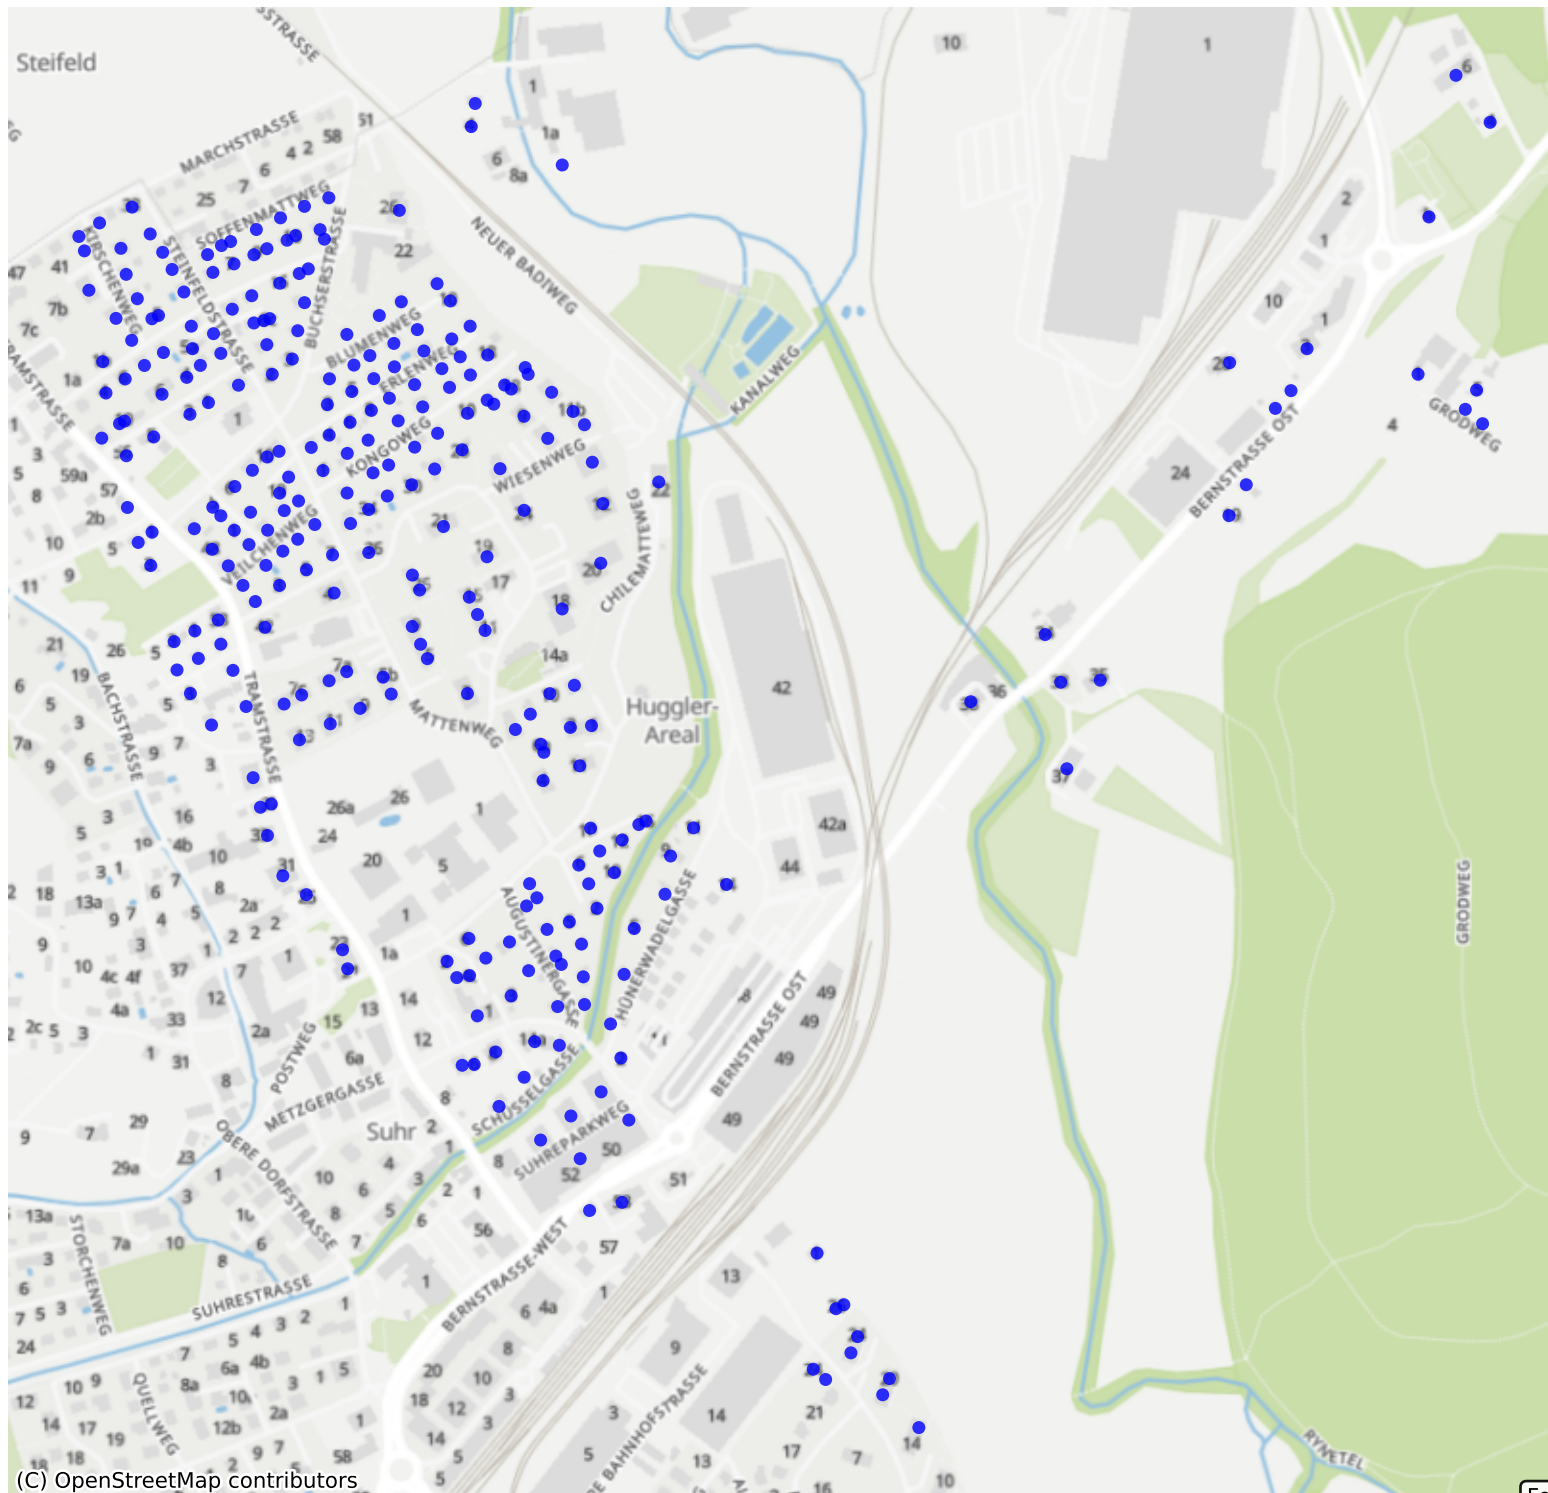

Suhr_03: 1000 Haushalte

(C) OpenStreetMap contributors

Feedback zur Route abgeben