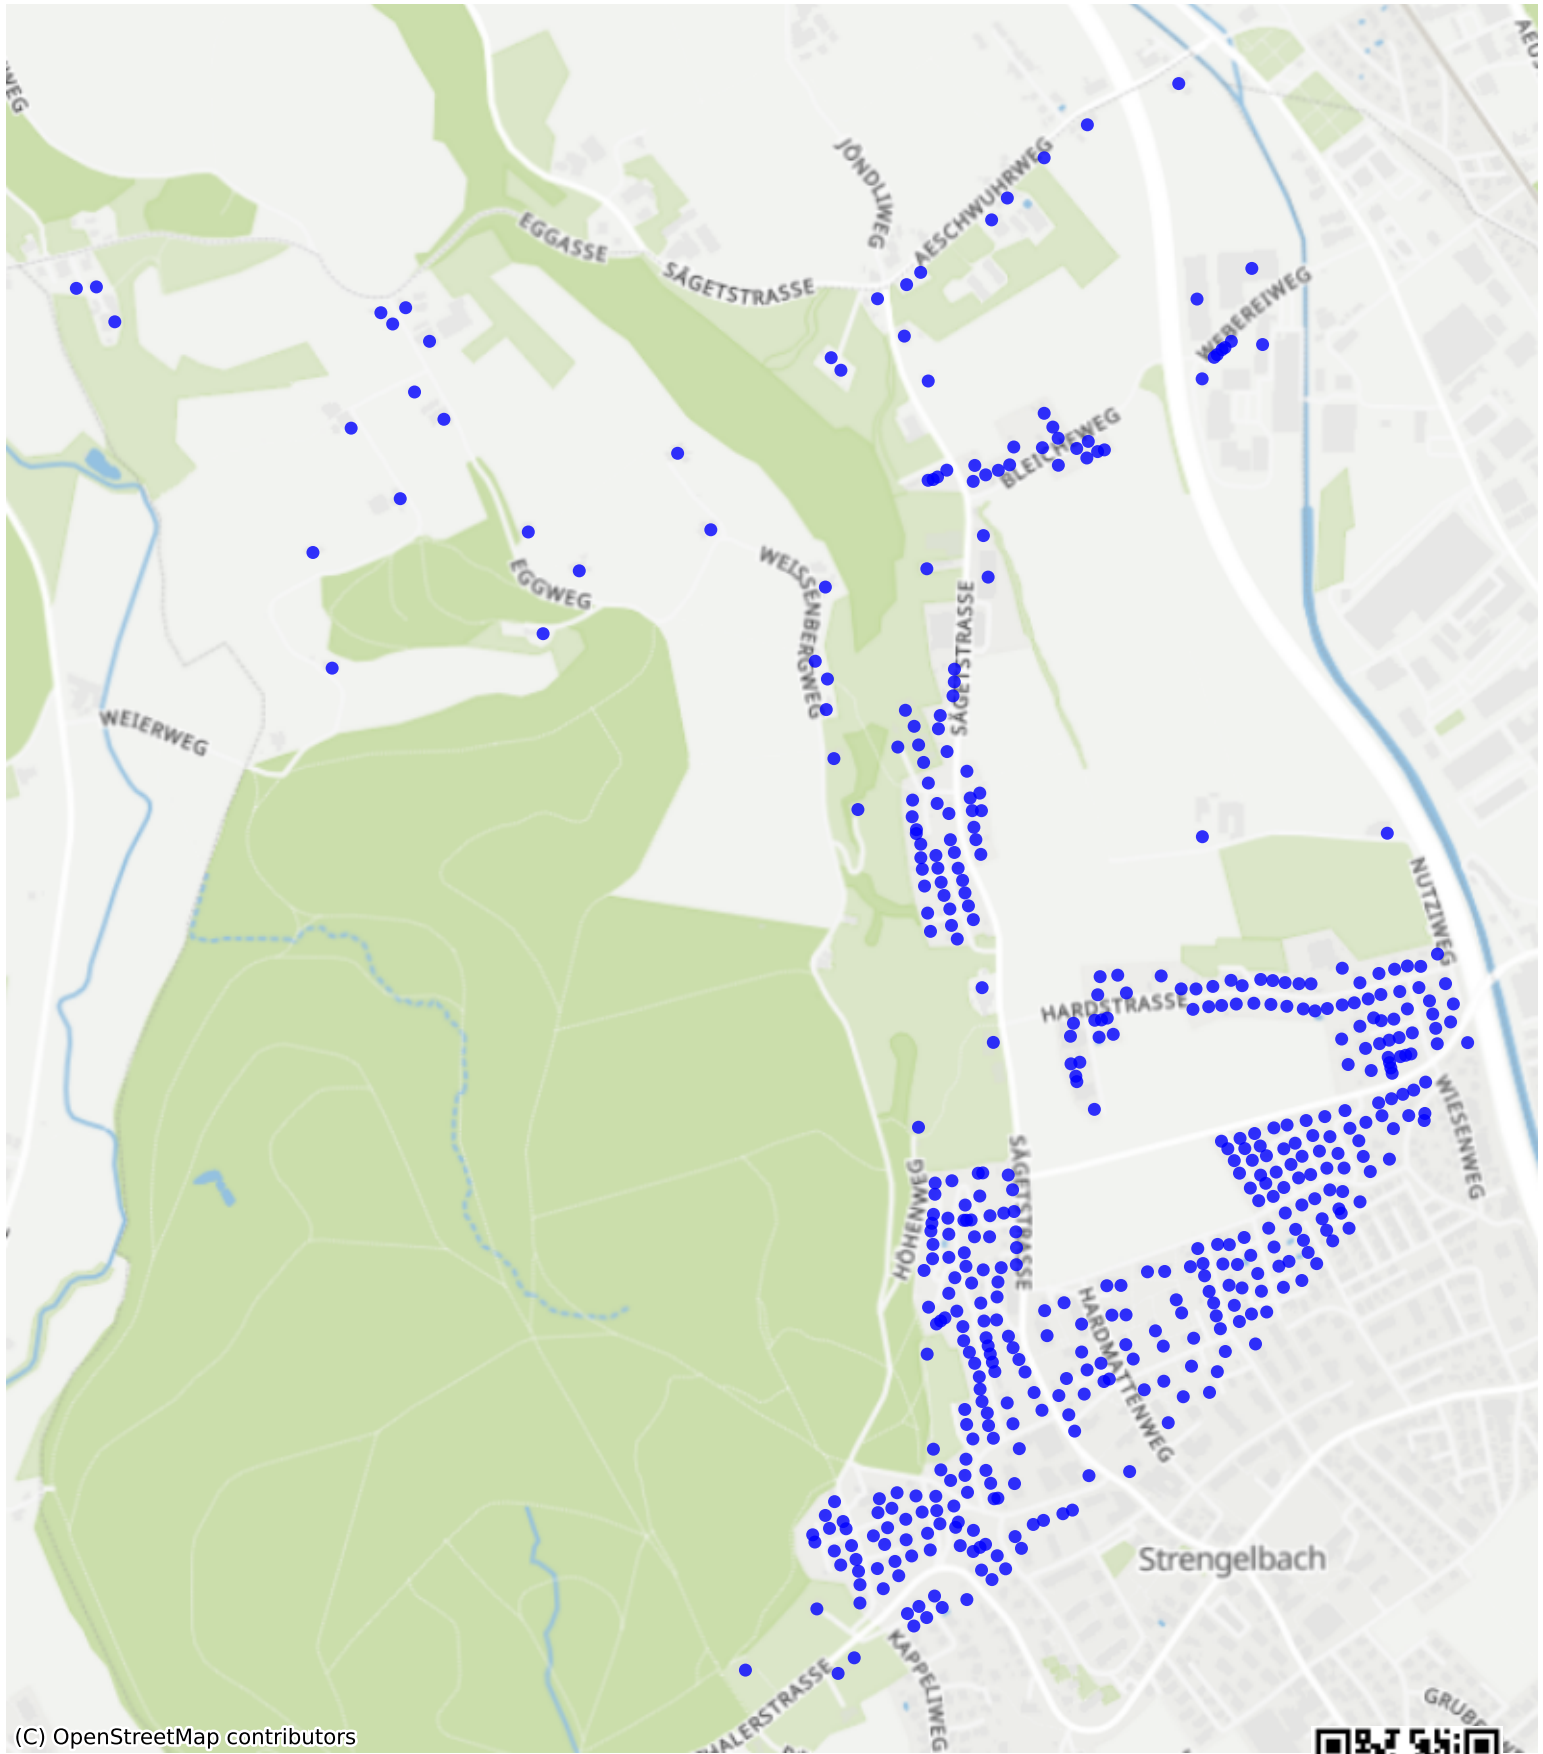

Strengelbach_01: 1000 Haushalte

(C) OpenStreetMap contributors

[Feedback zur Route abgeben](#)