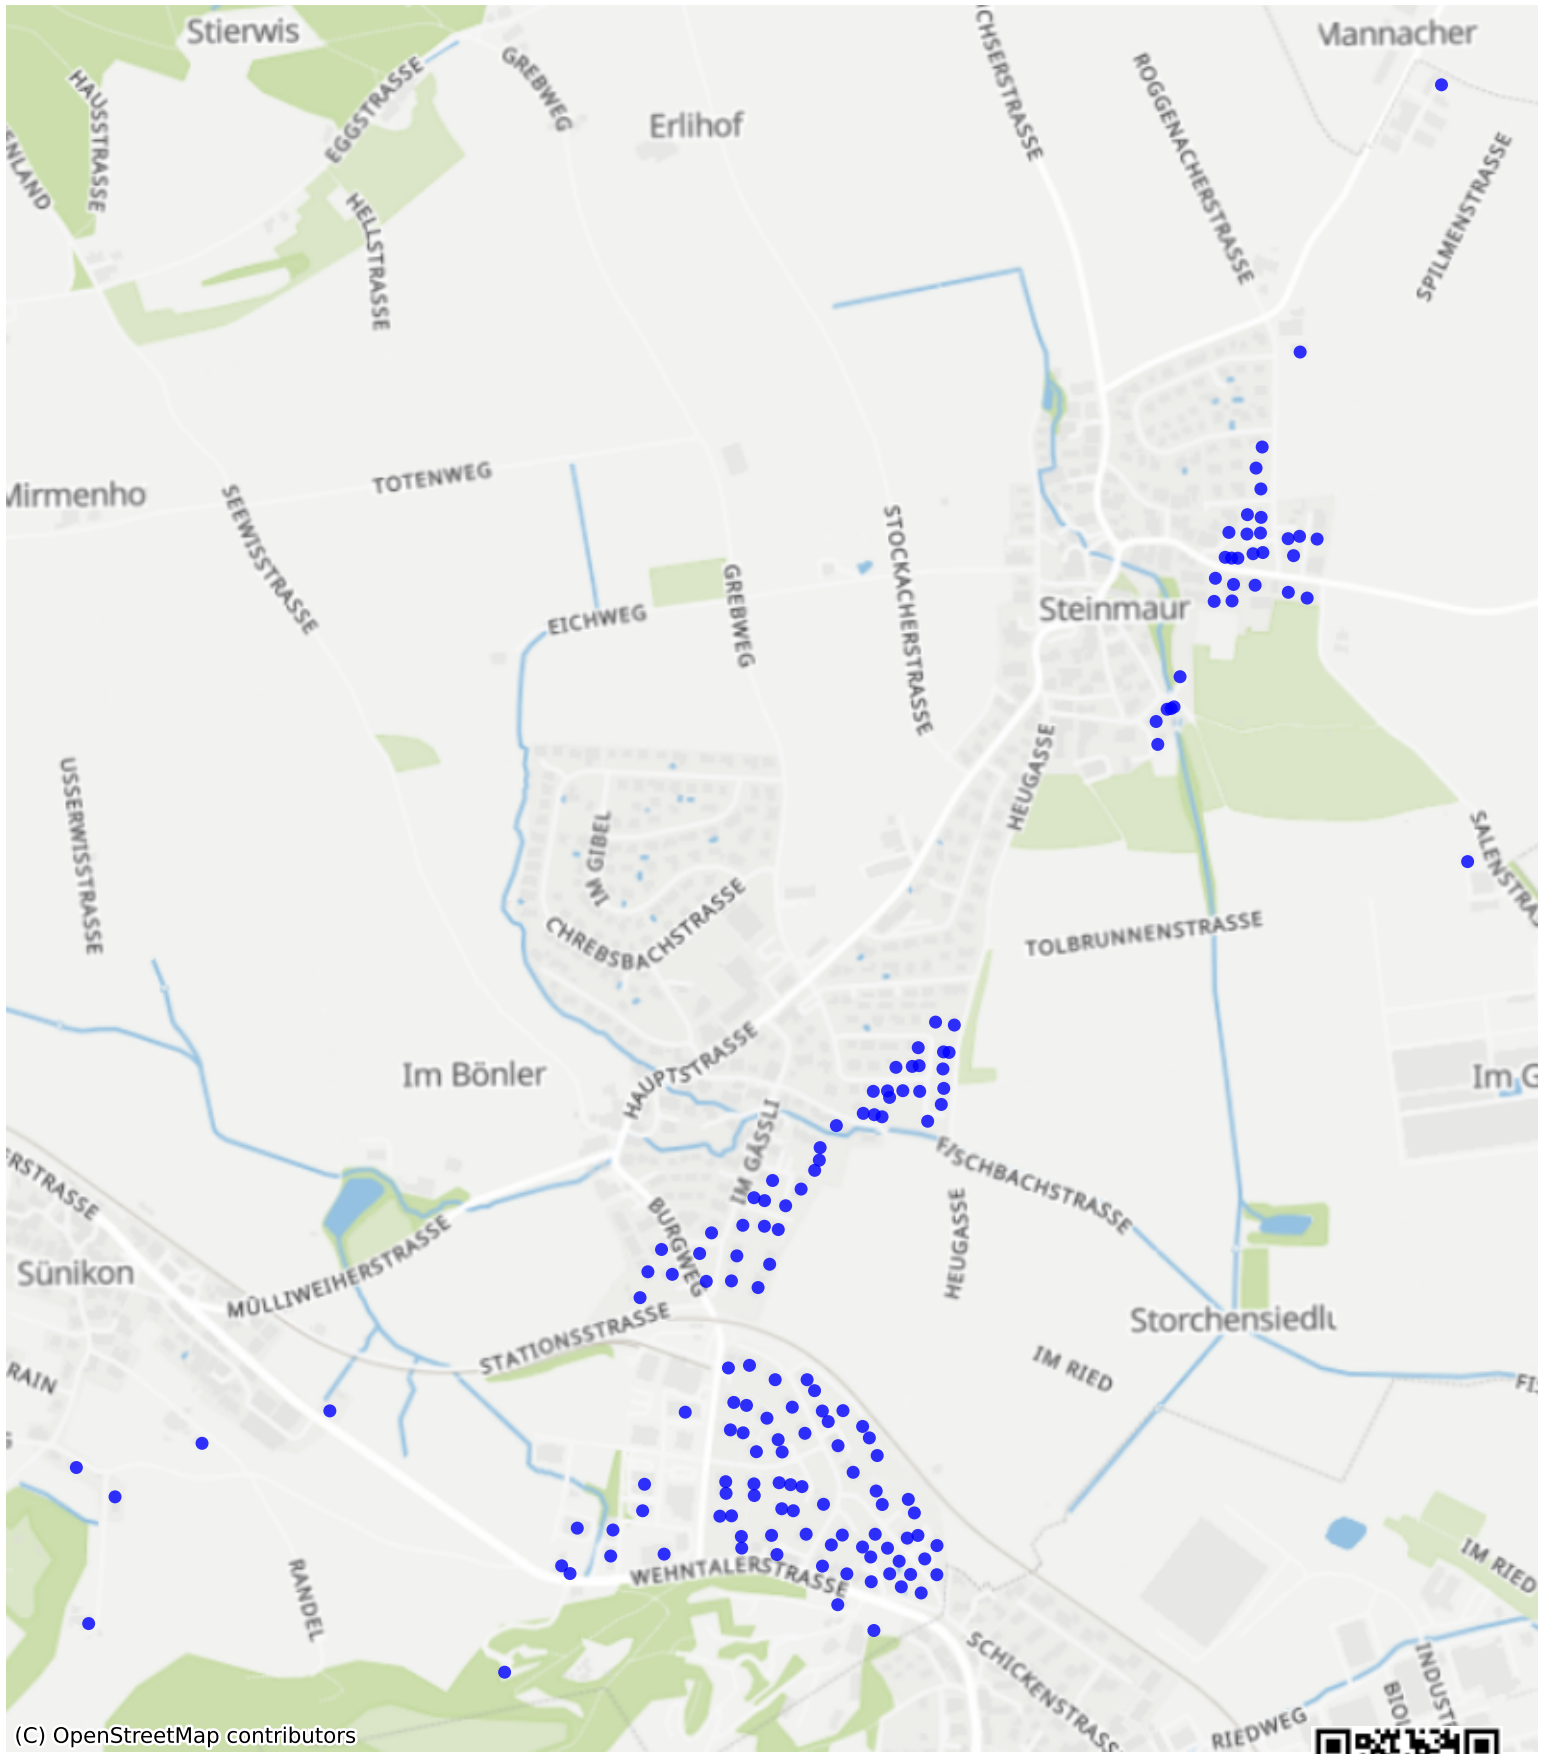

Steinmaur\_02: 690 Haushalte

(C) OpenStreetMap contributors

Feedback zur Route abgeben