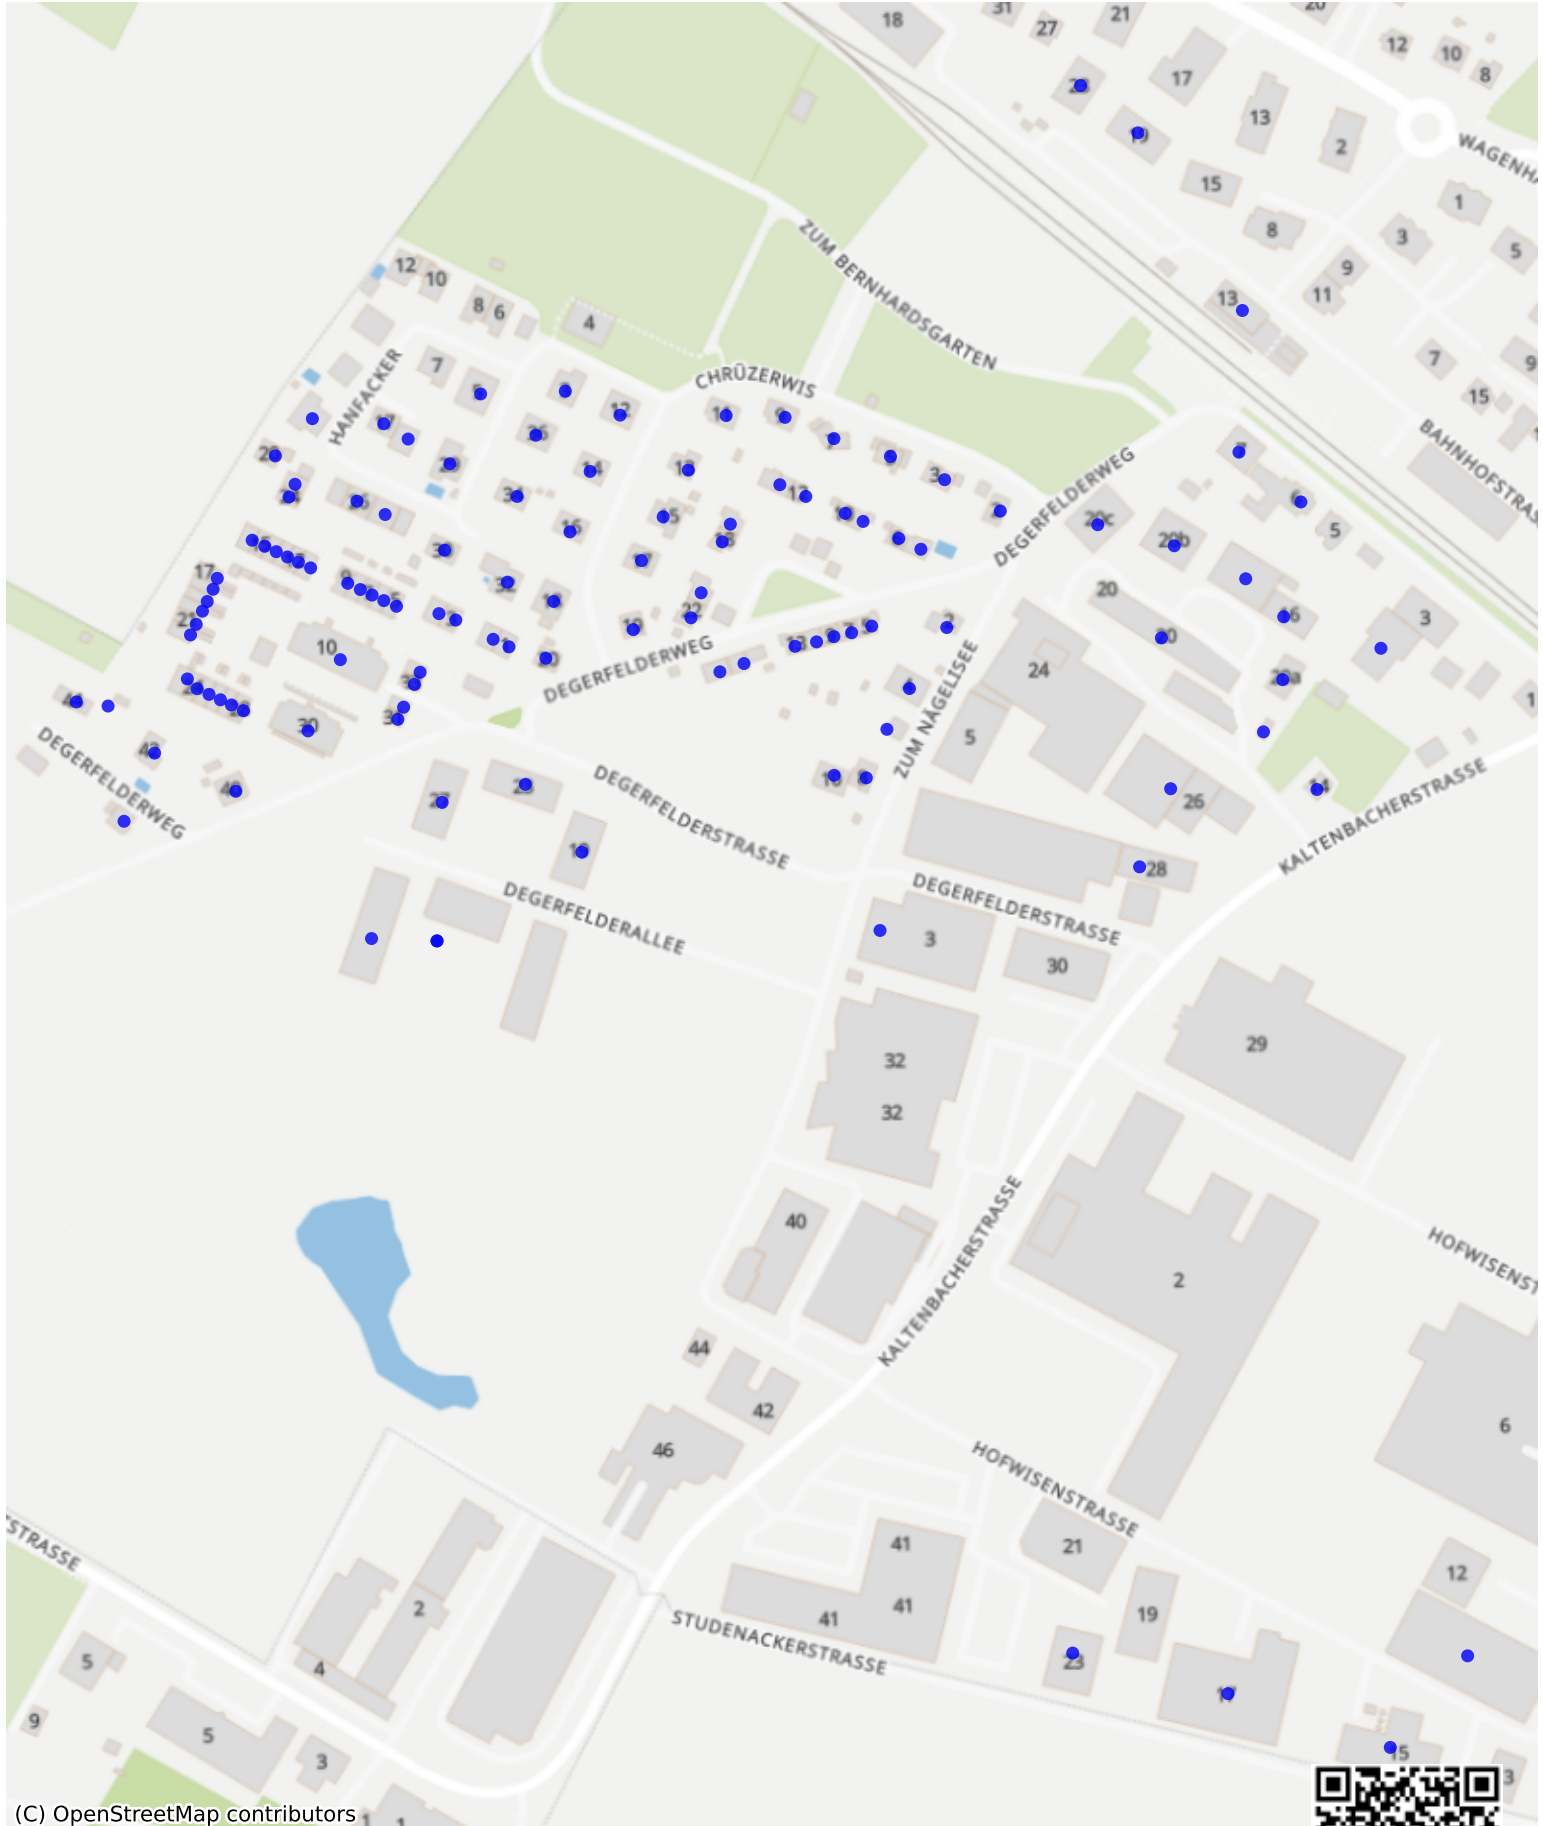

Stein-am-Rhein_03: 321 Haushalte

(C) OpenStreetMap contributors

Feedback zur Route abgeben