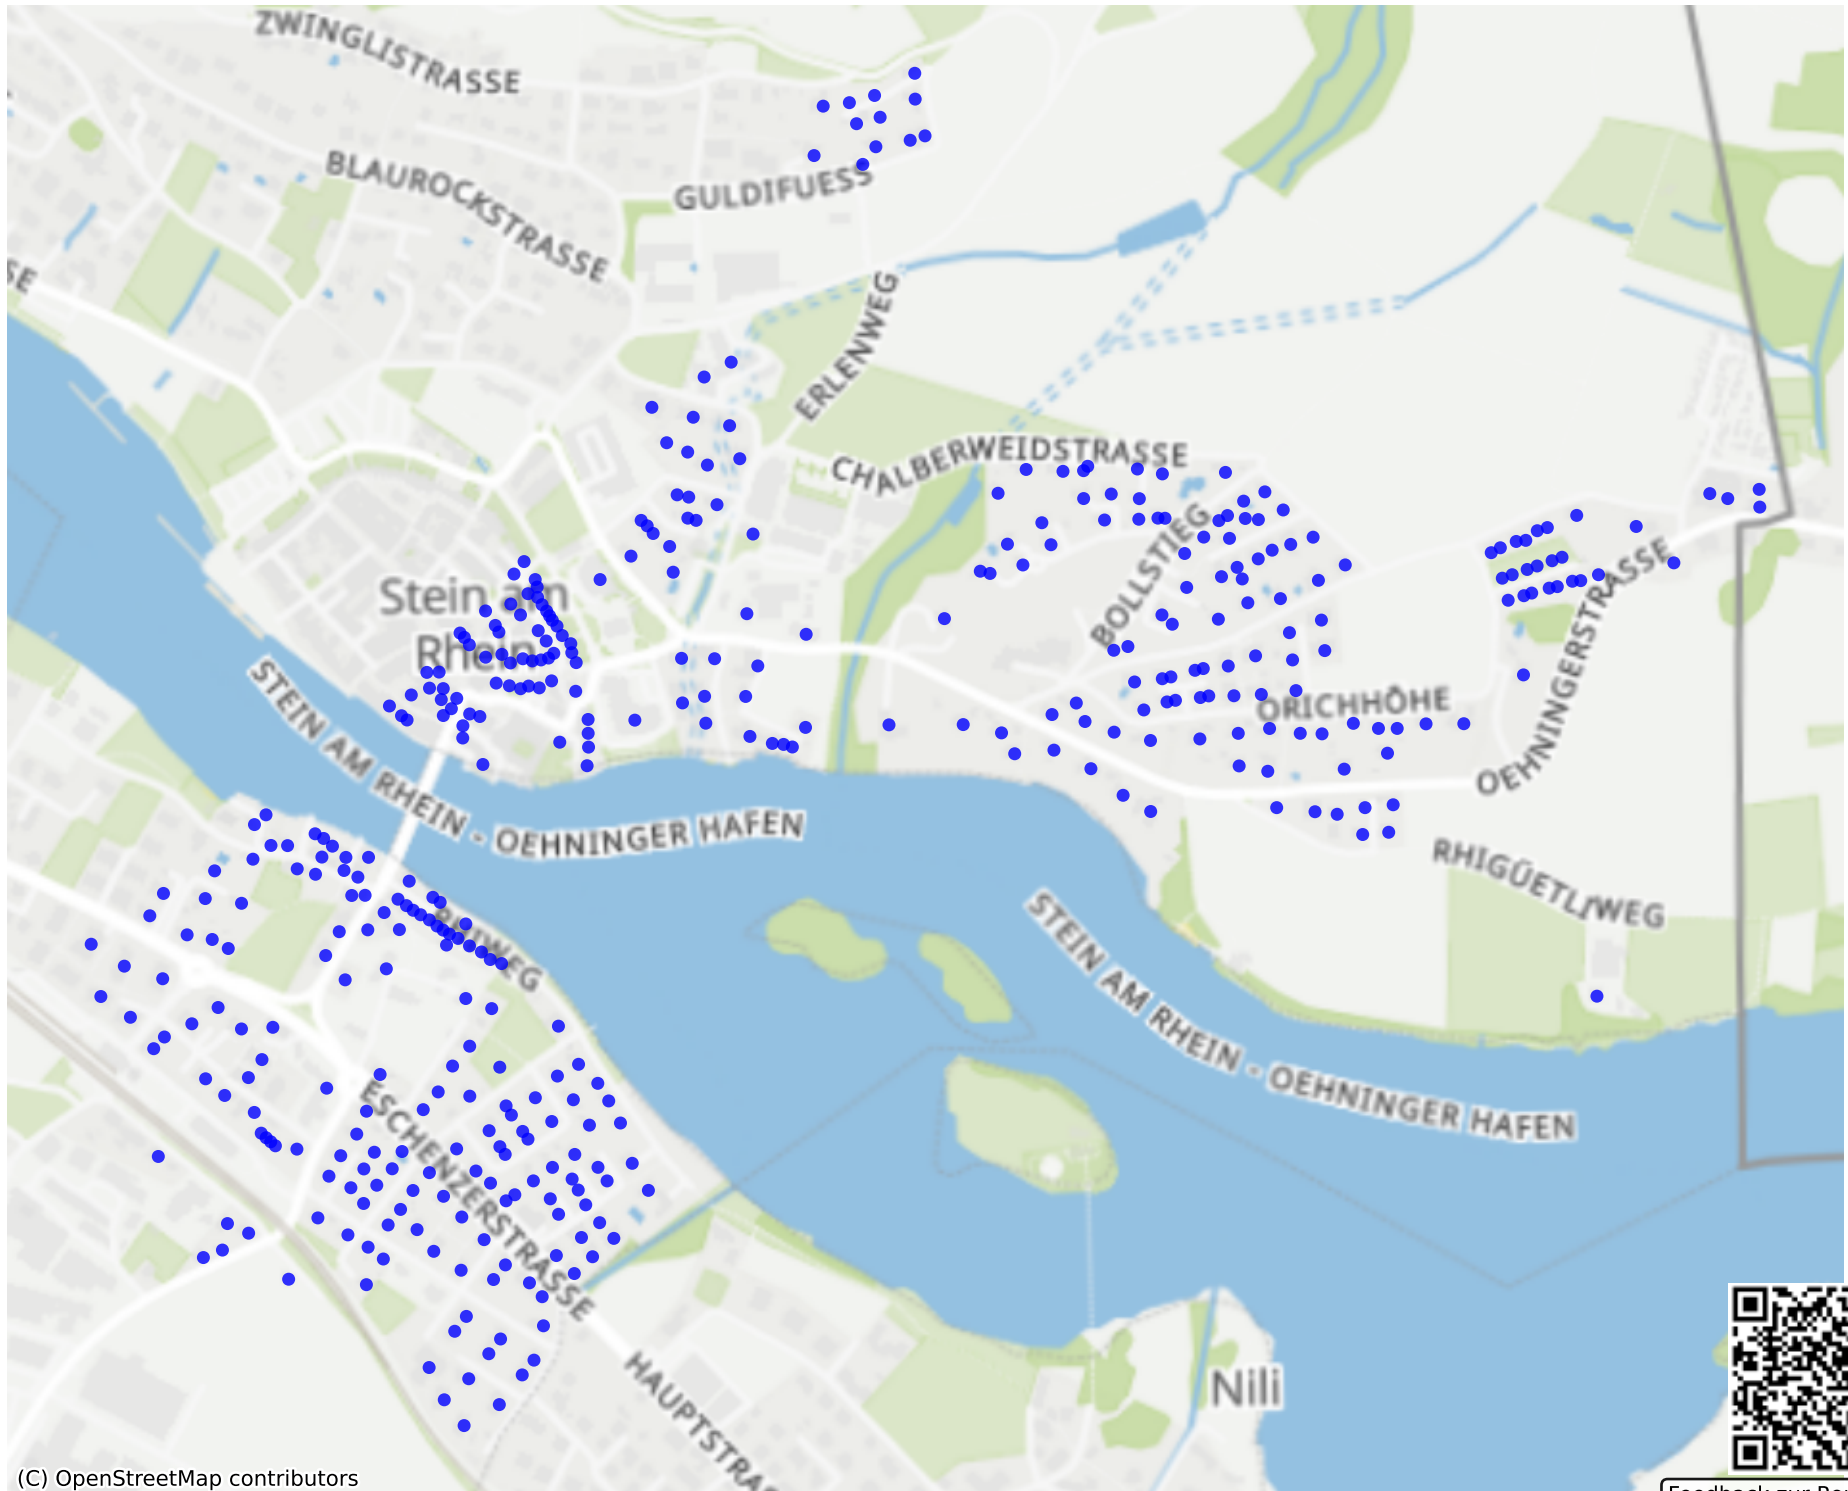

Stein-am-Rhein\_02: 1001 Haushalte

Feedback zur Route abgeben