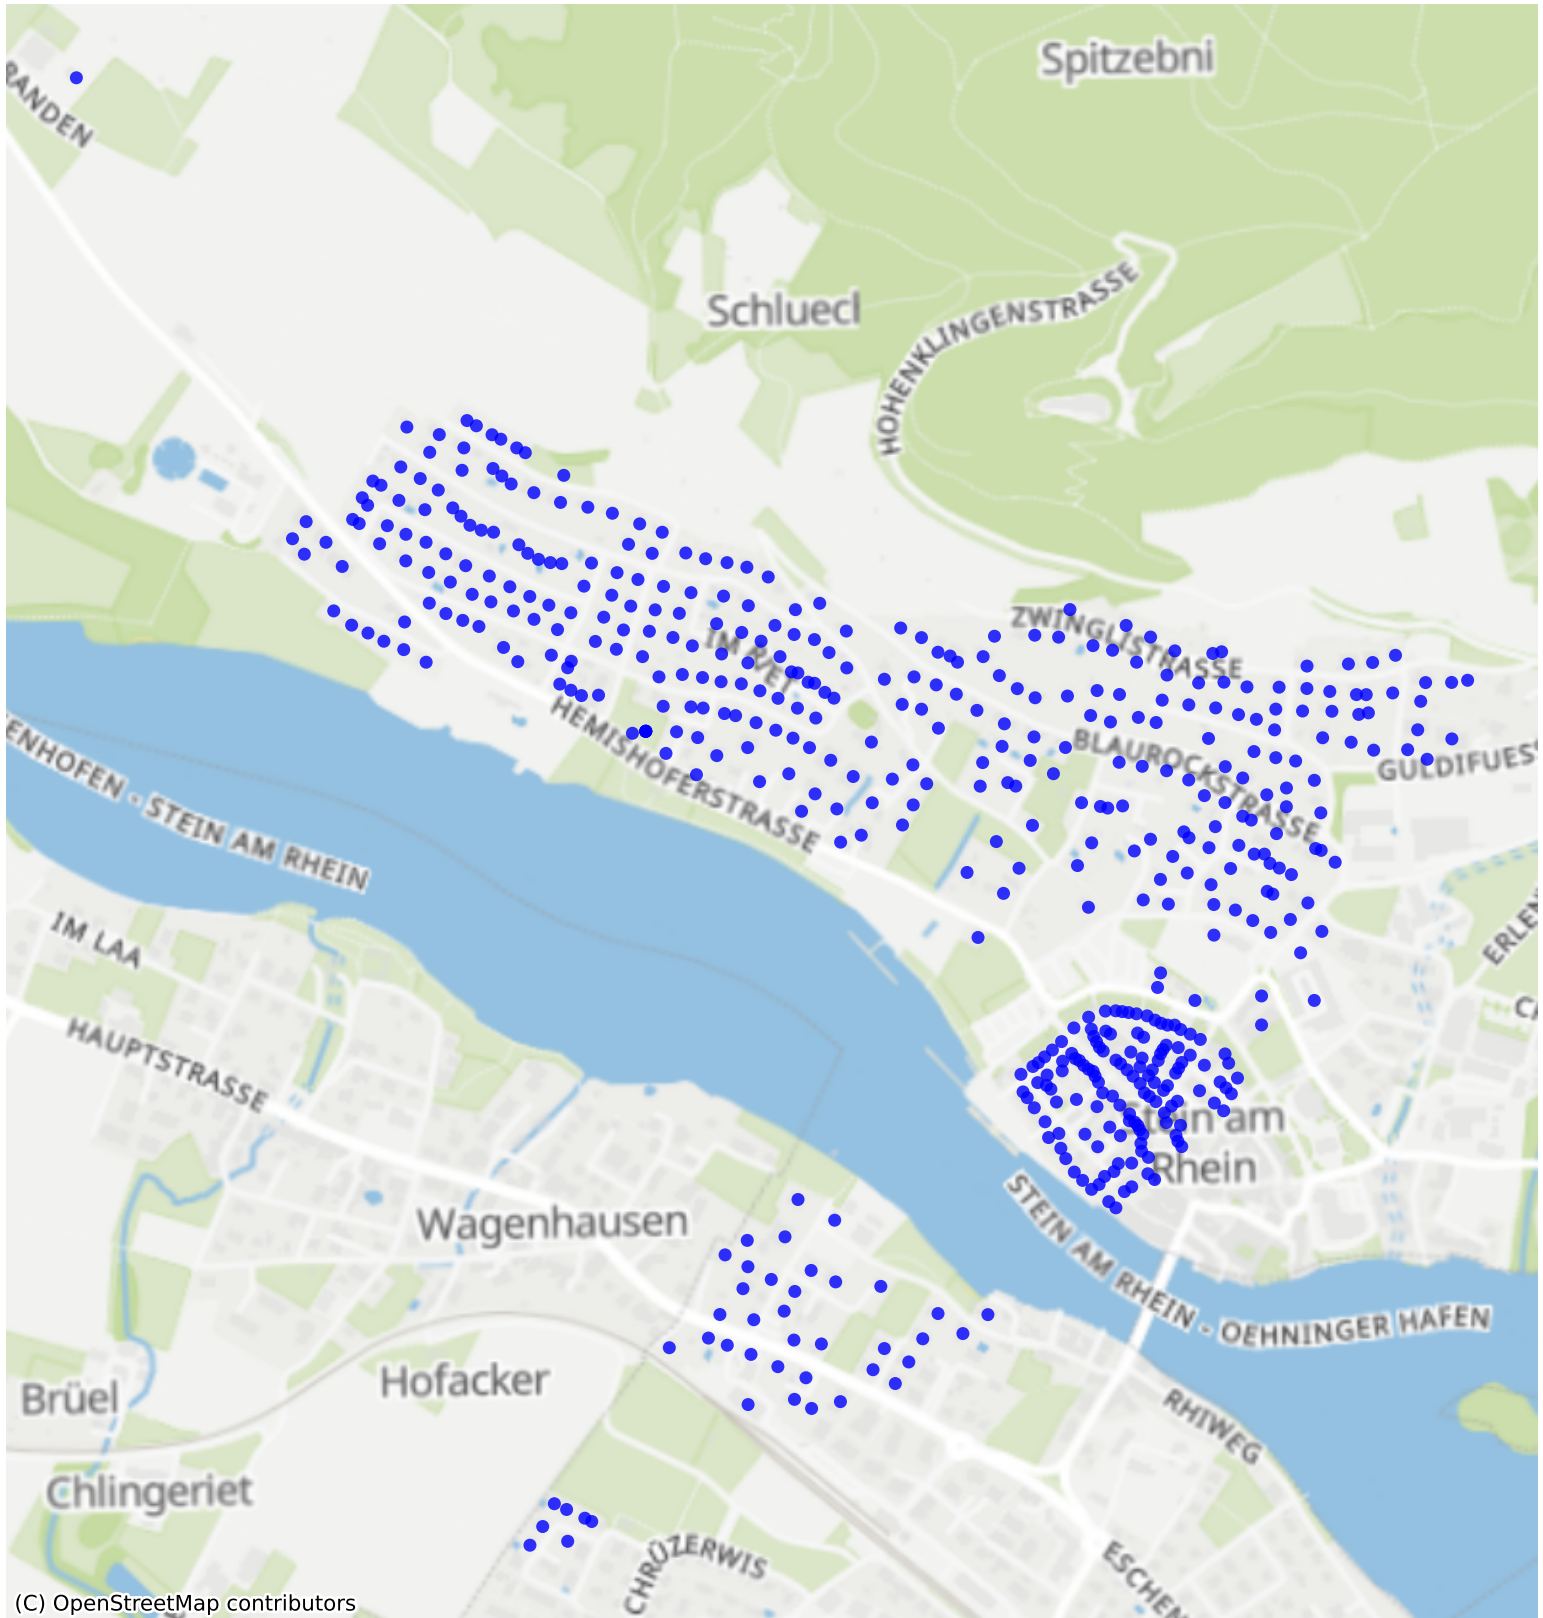

Stein-am-Rhein_01: 1004 Haushalte

(C) OpenStreetMap contributors

Feedback zur Route abgeben