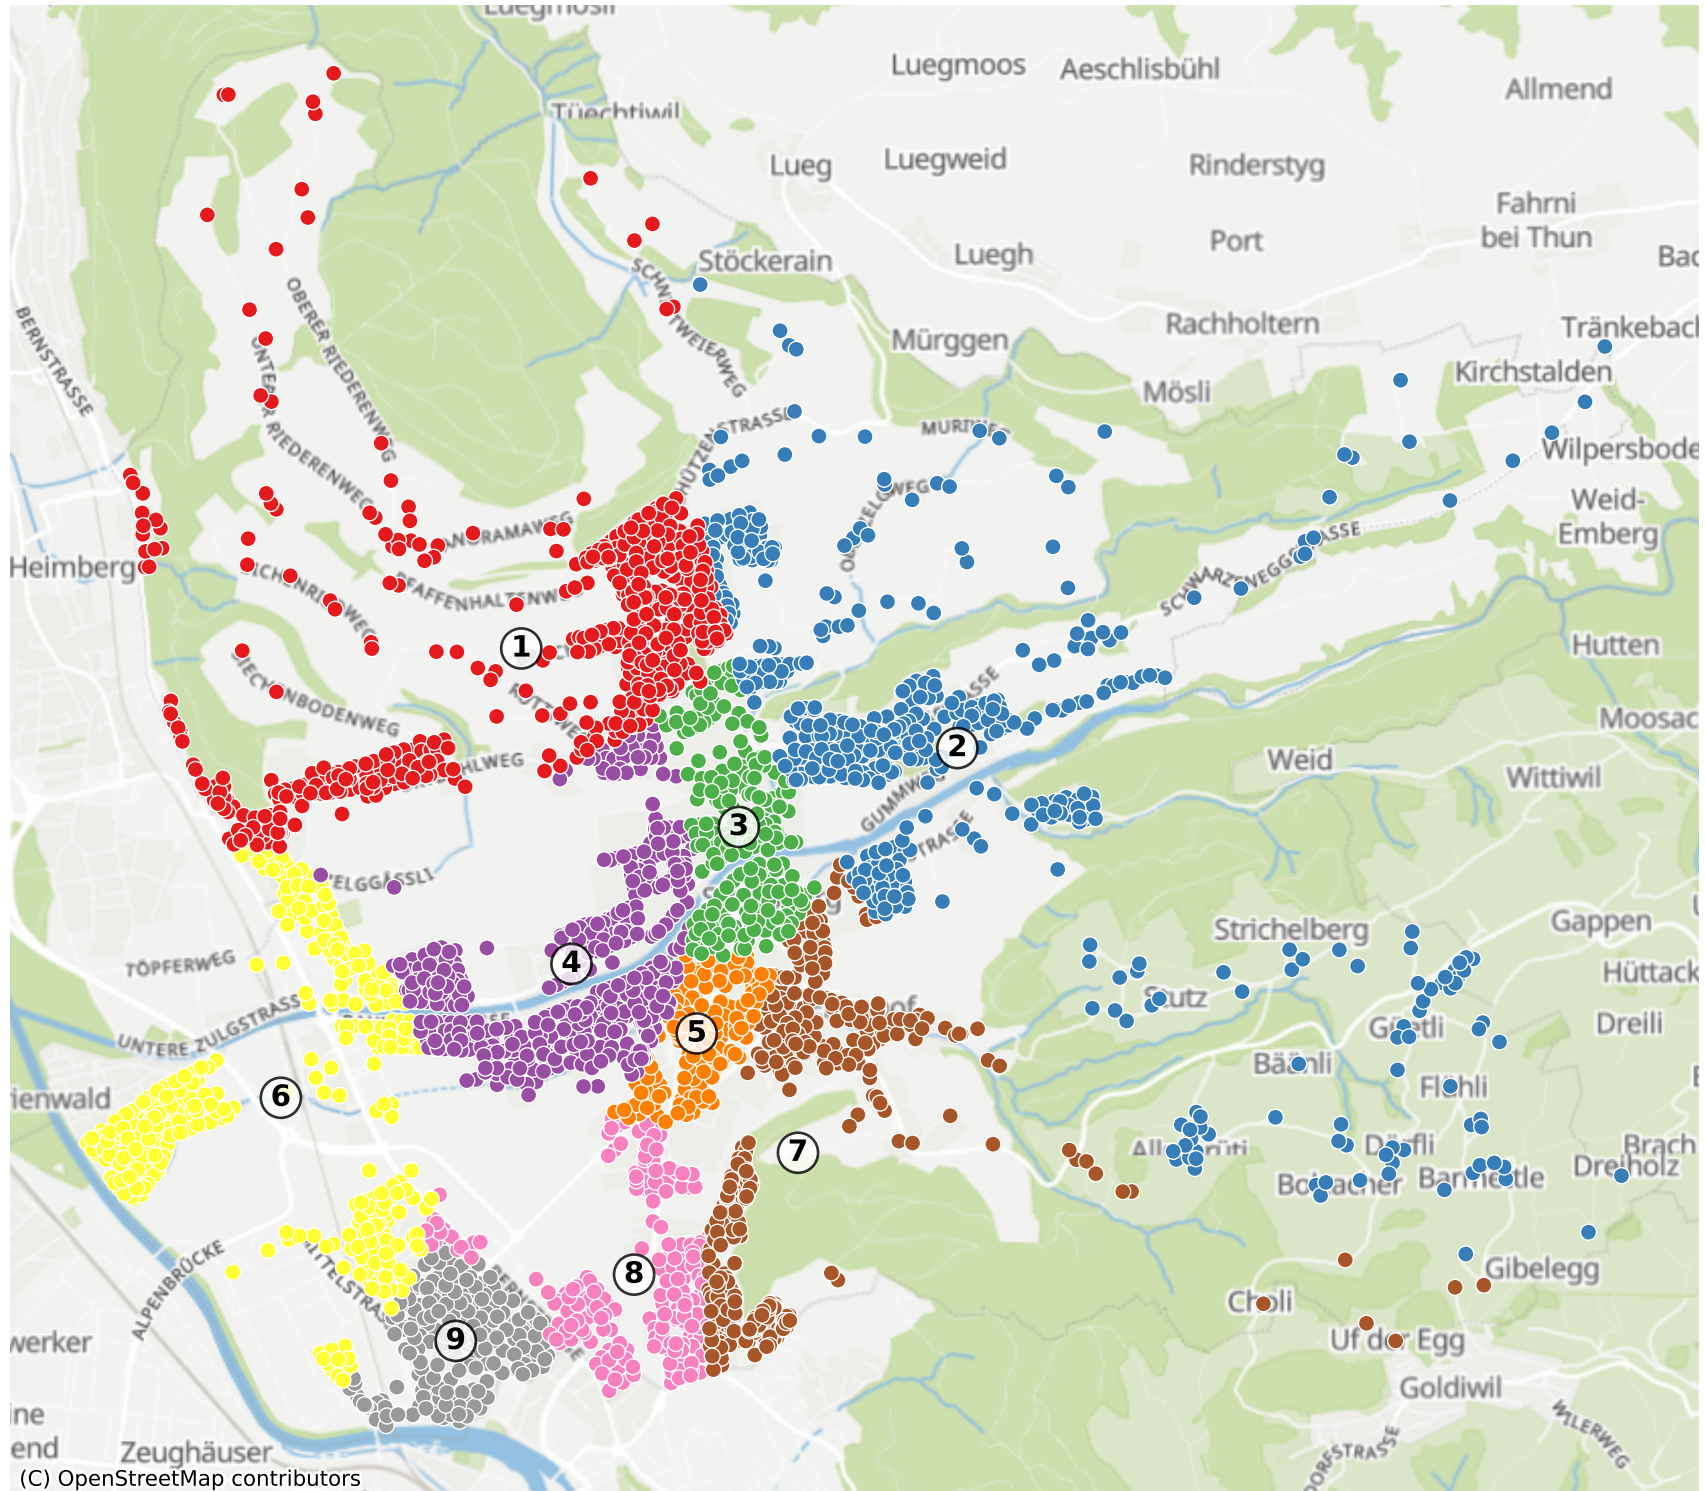

# Steffisburg: 8551 Haushalte

(C) OpenStreetMap contributors