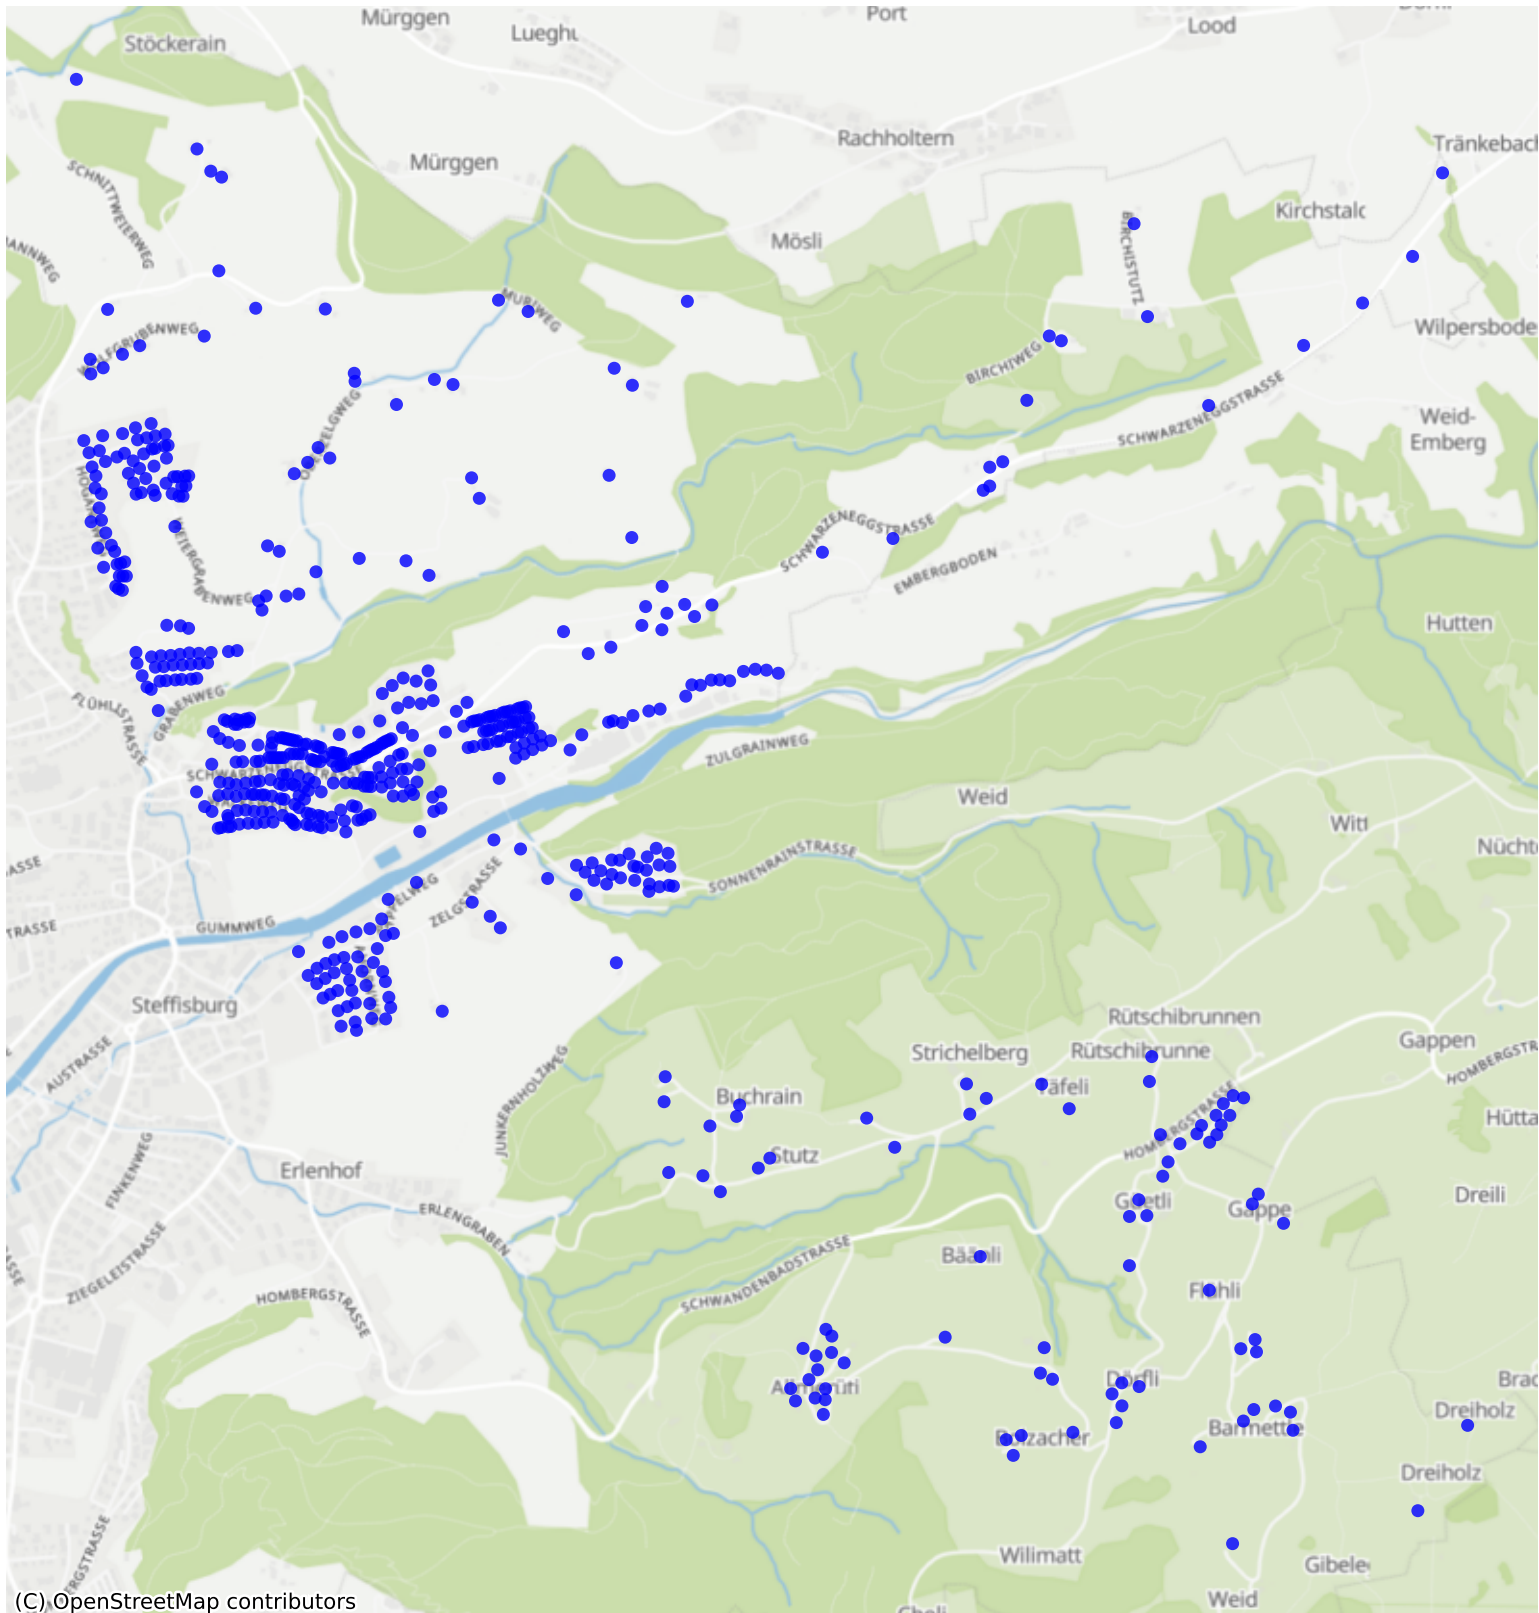

Steffisburg_02: 1000 Haushalte

(C) OpenStreetMap contributors

Feedback zur Route abgeben