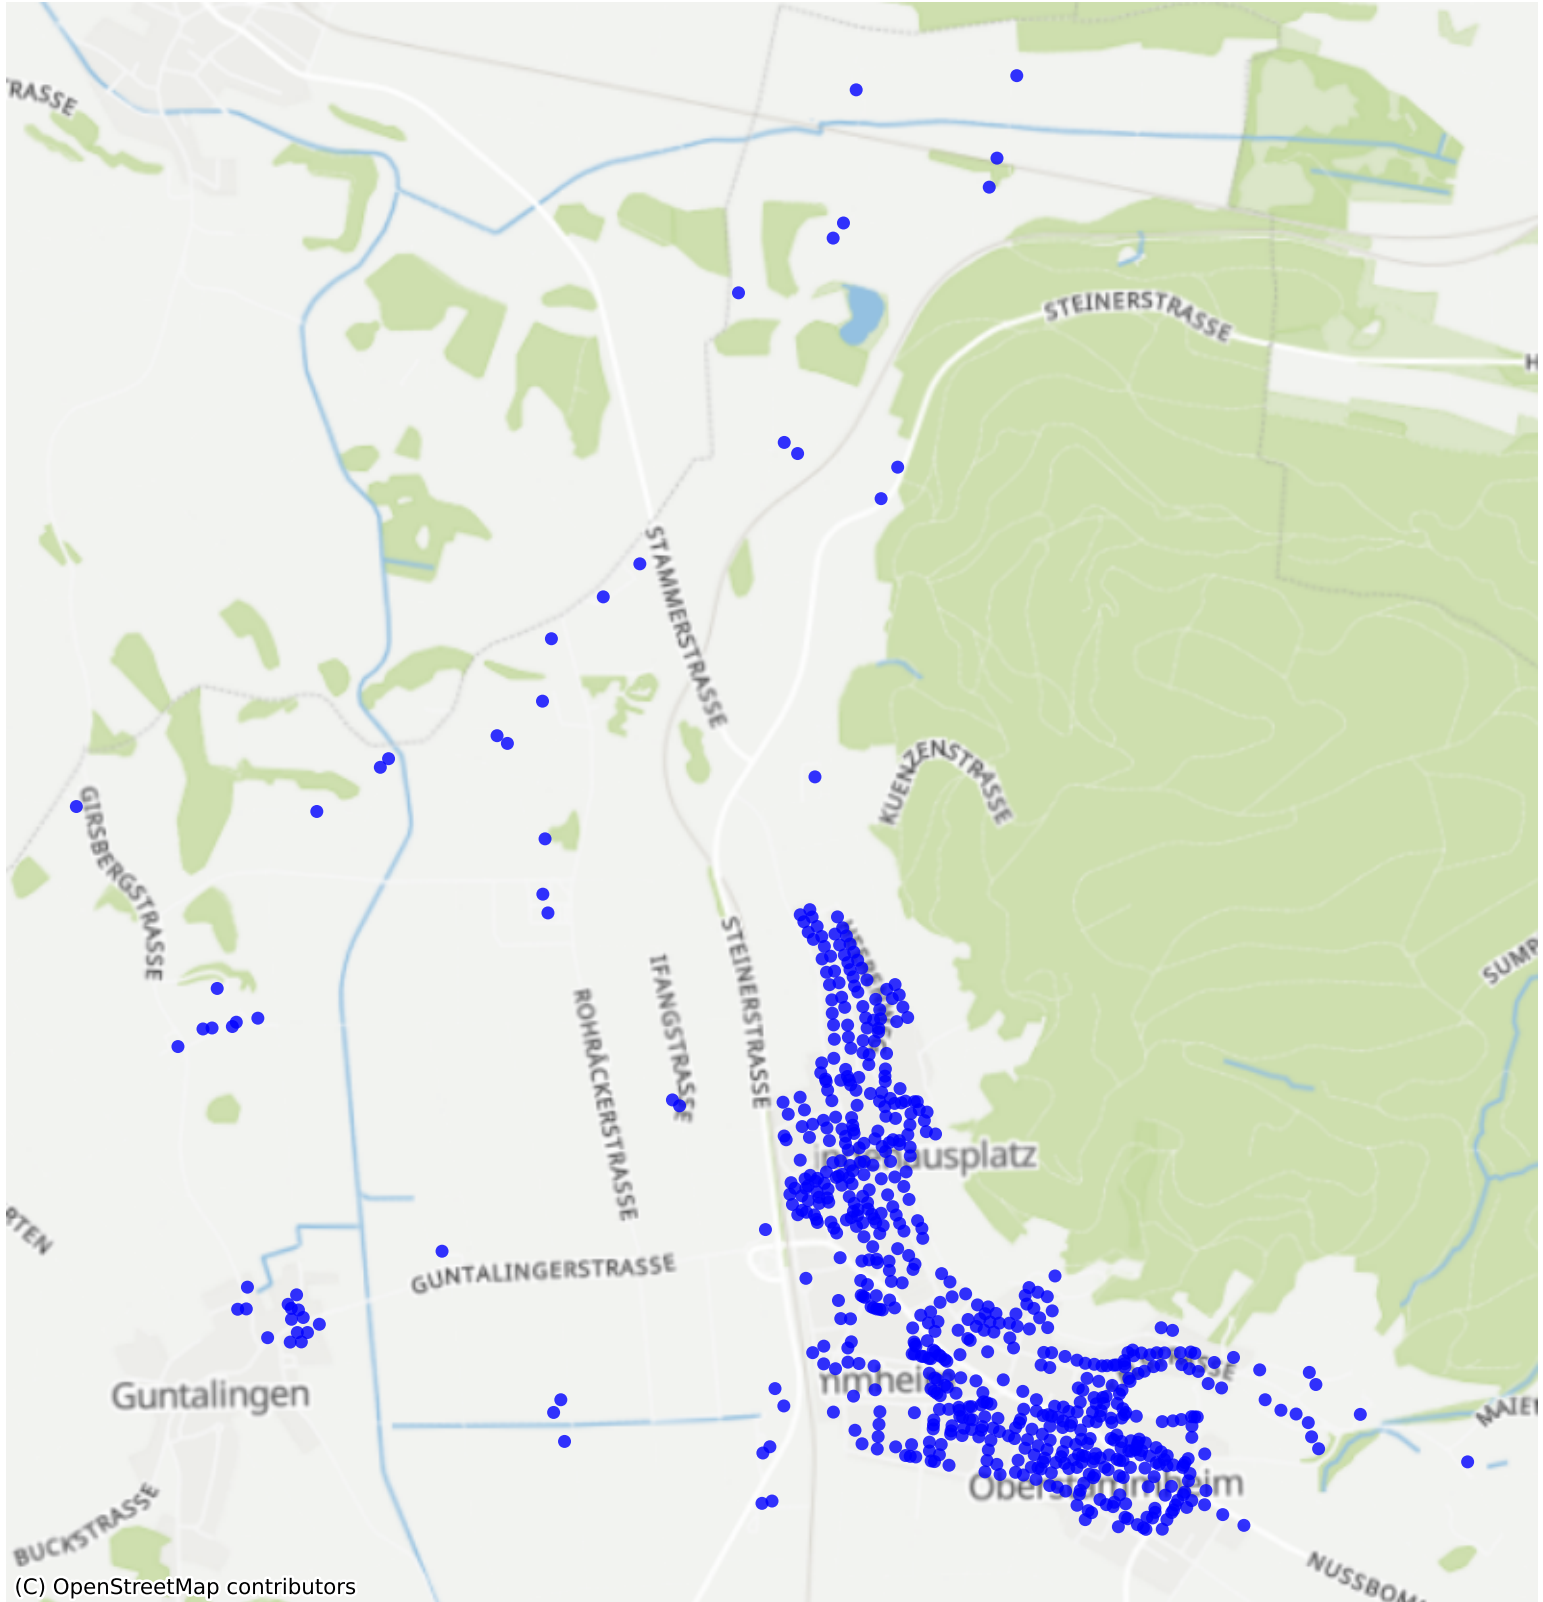

Stammheim_01: 1000 Haushalte

(C) OpenStreetMap contributors

Feedback zur Route abgeben