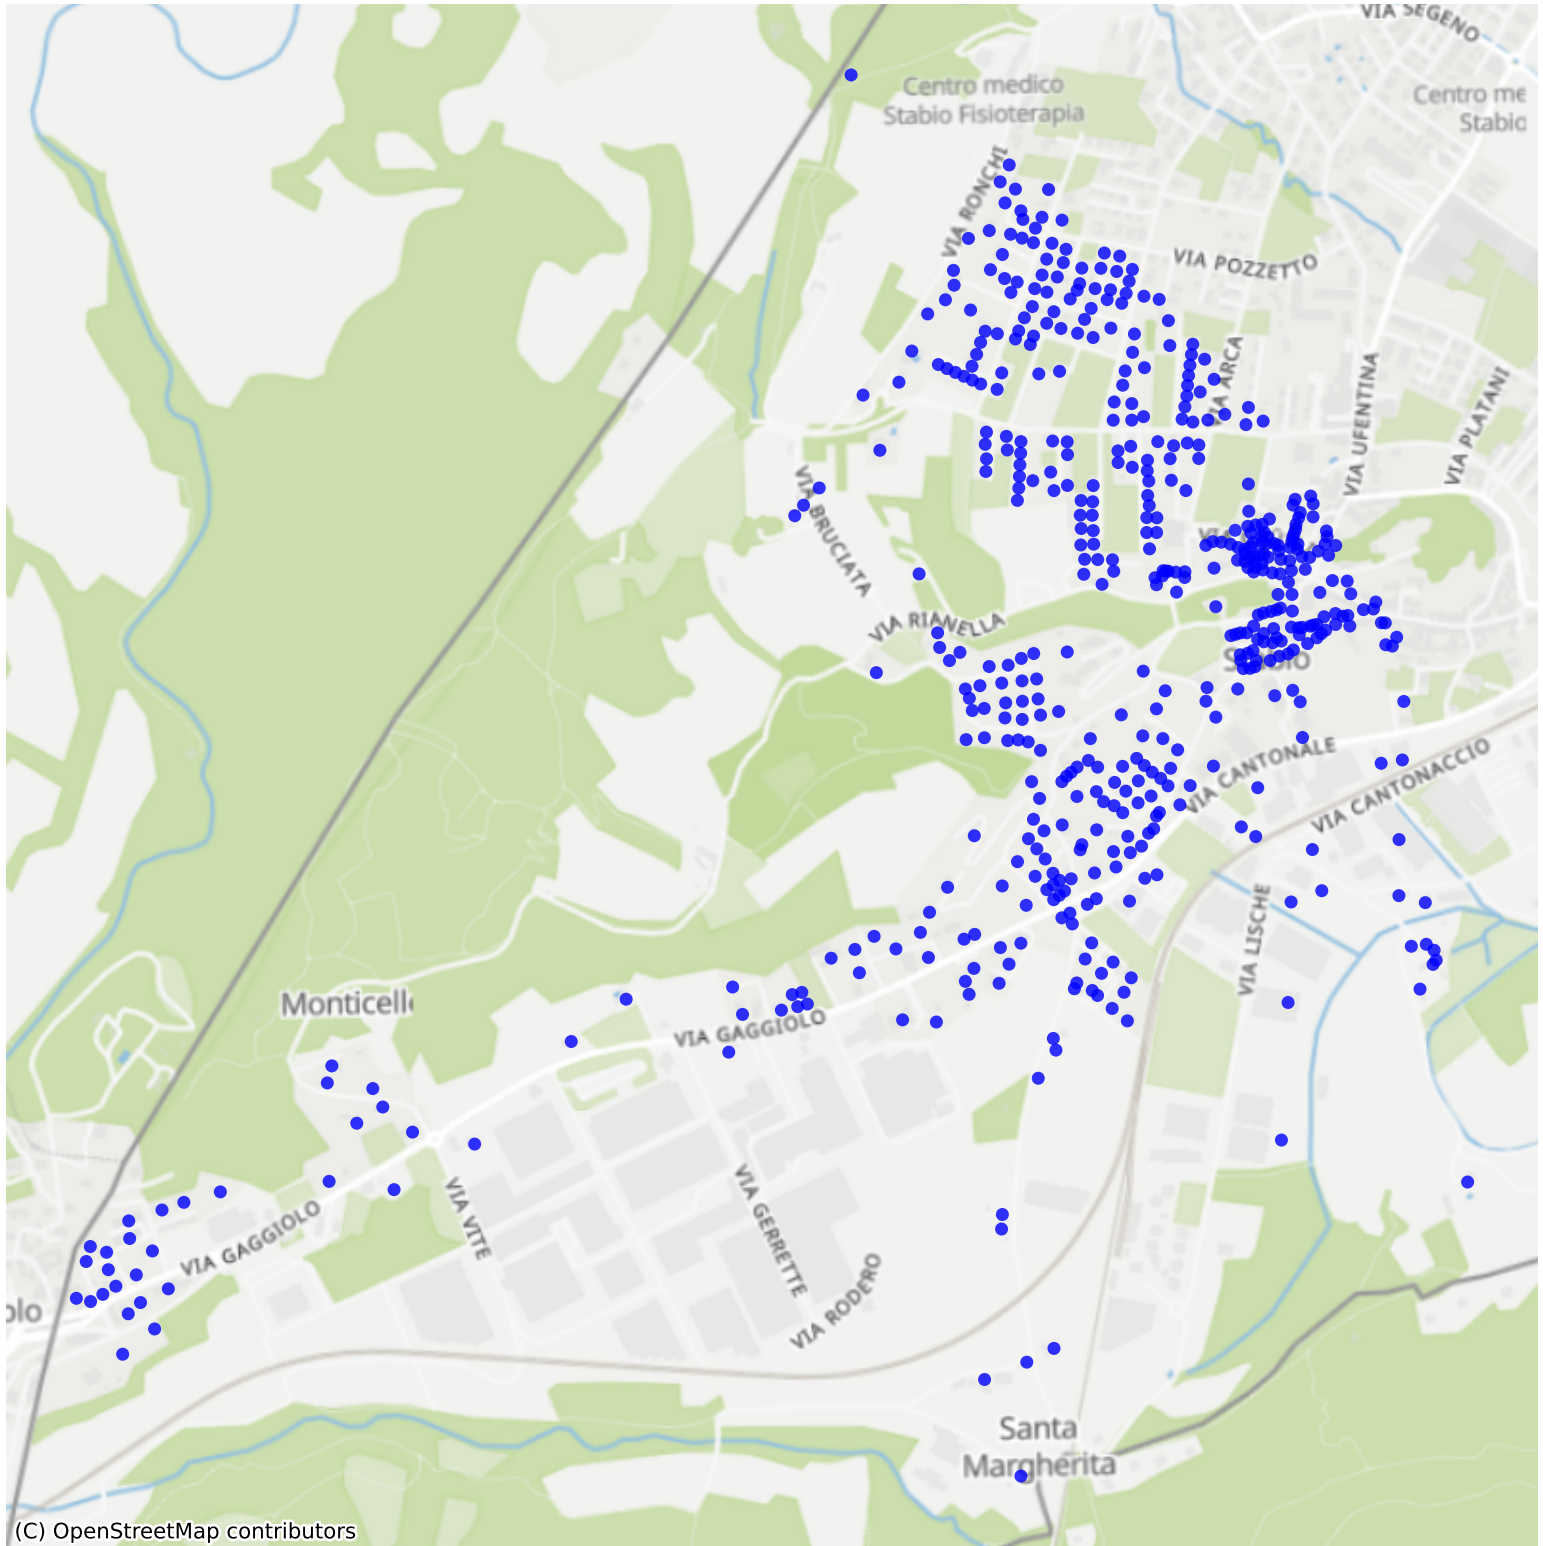

Stabio_03: 1000 Haushalte

(C) OpenStreetMap contributors

Feedback zur Route abgeben