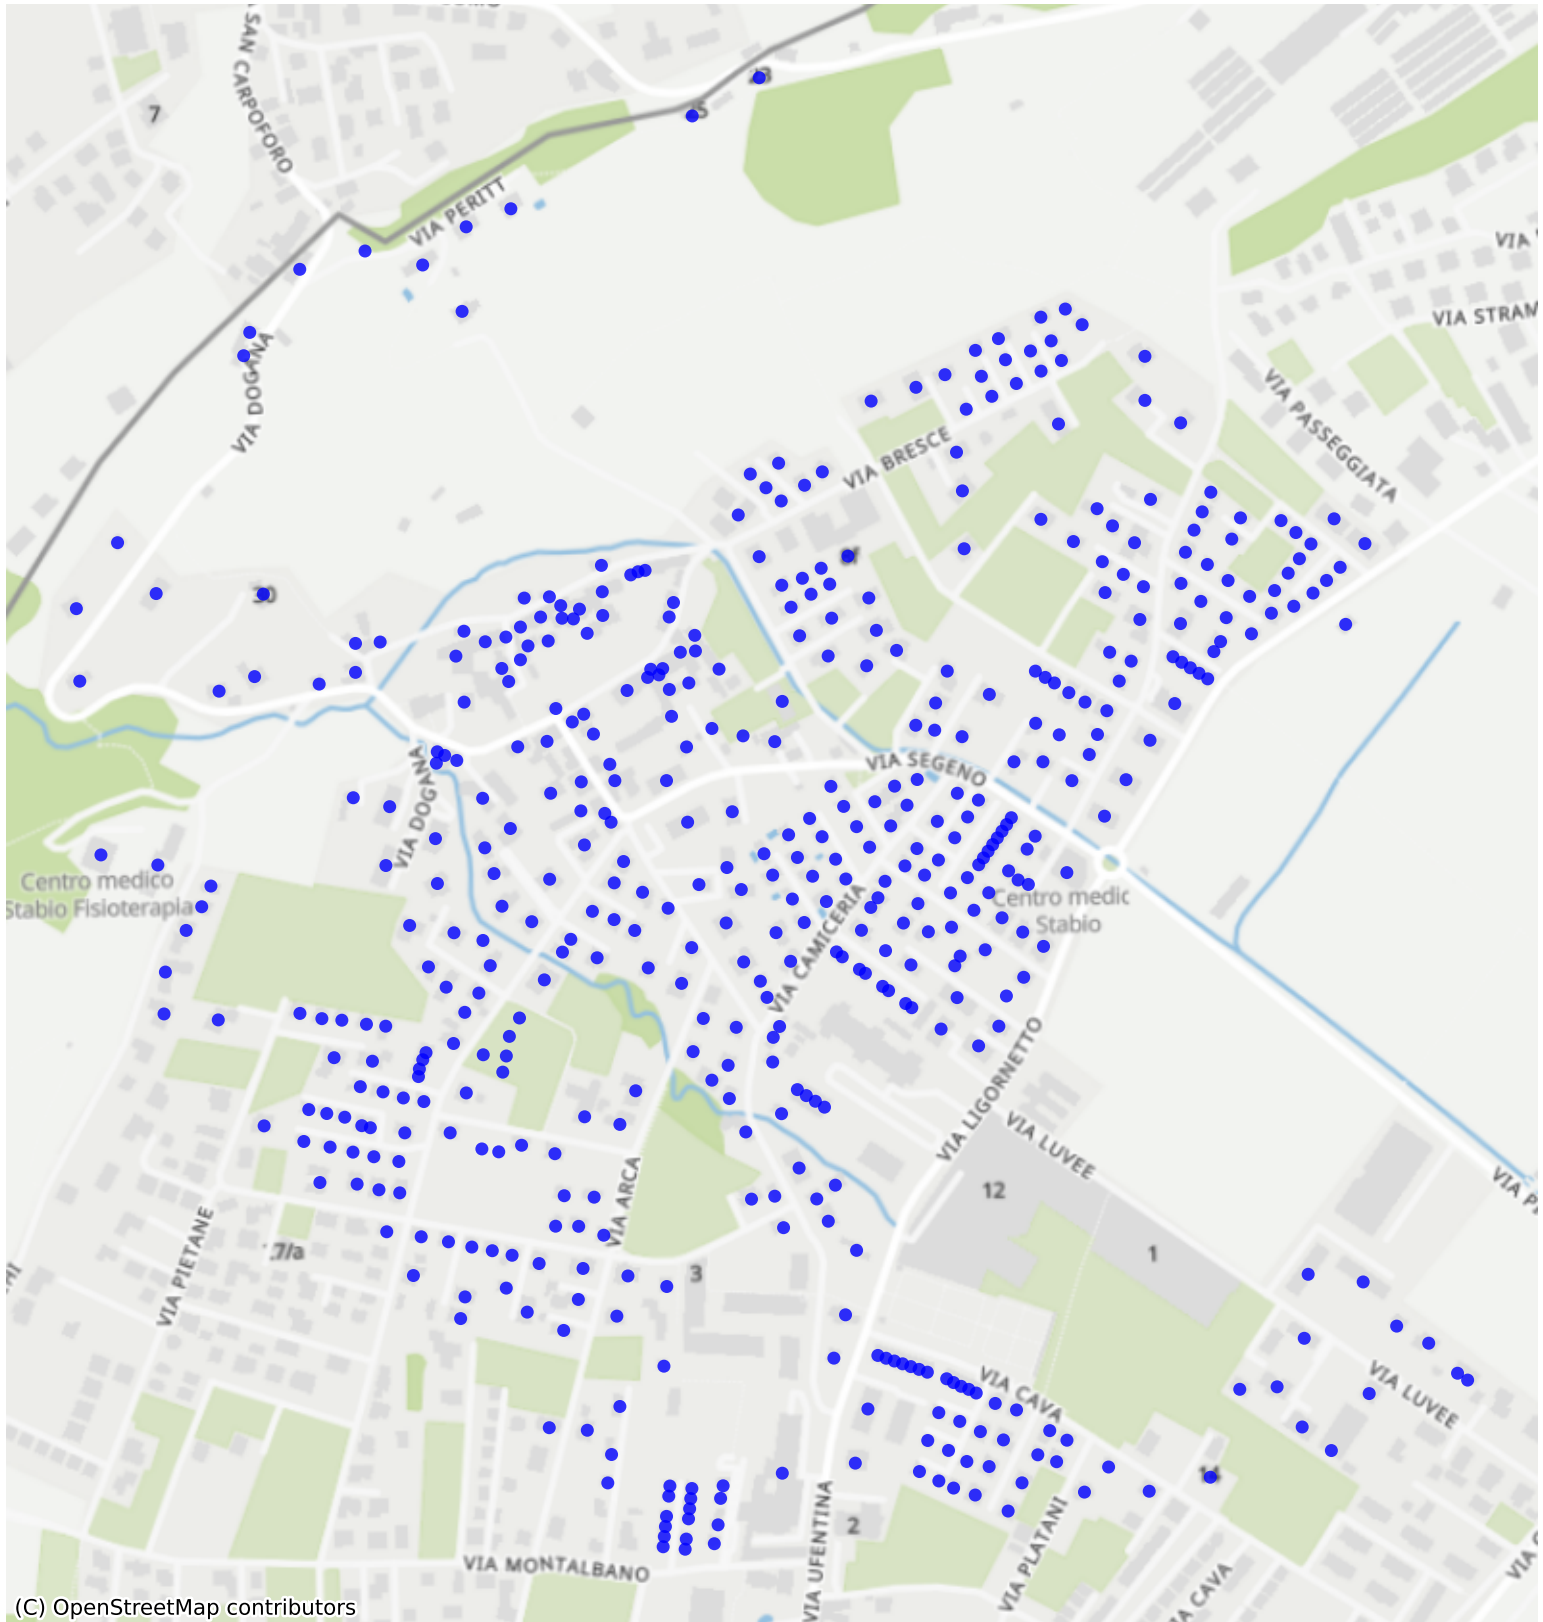

Stabio_01: 1002 Haushalte

(C) OpenStreetMap contributors

Feedback zur Route abgeben