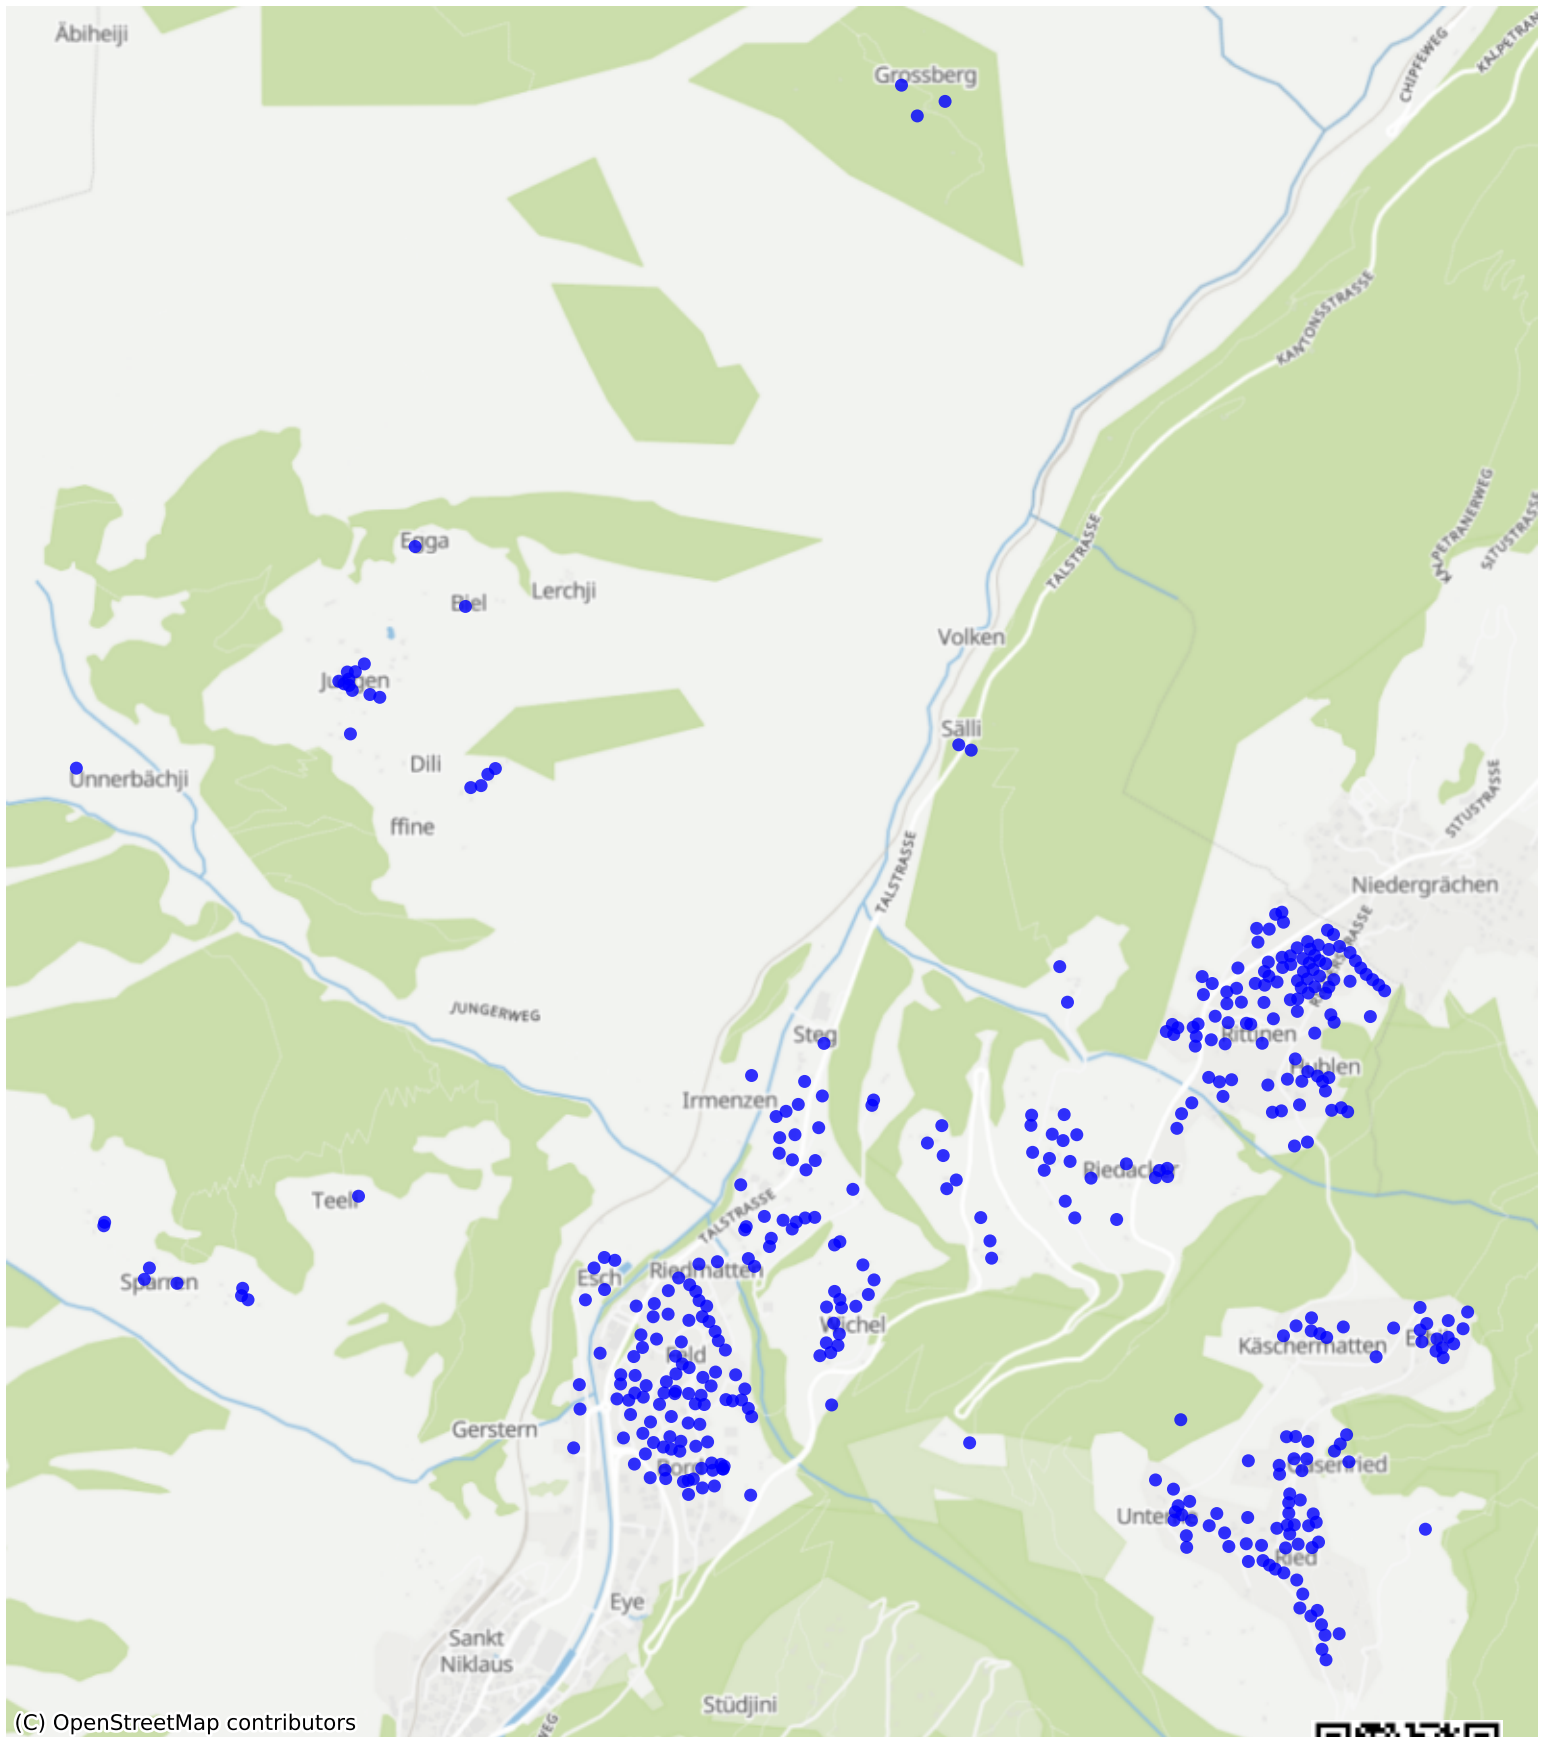

St.-Niklaus_01: 637 Haushalte

(C) OpenStreetMap contributors

Feedback zur Route abgeben