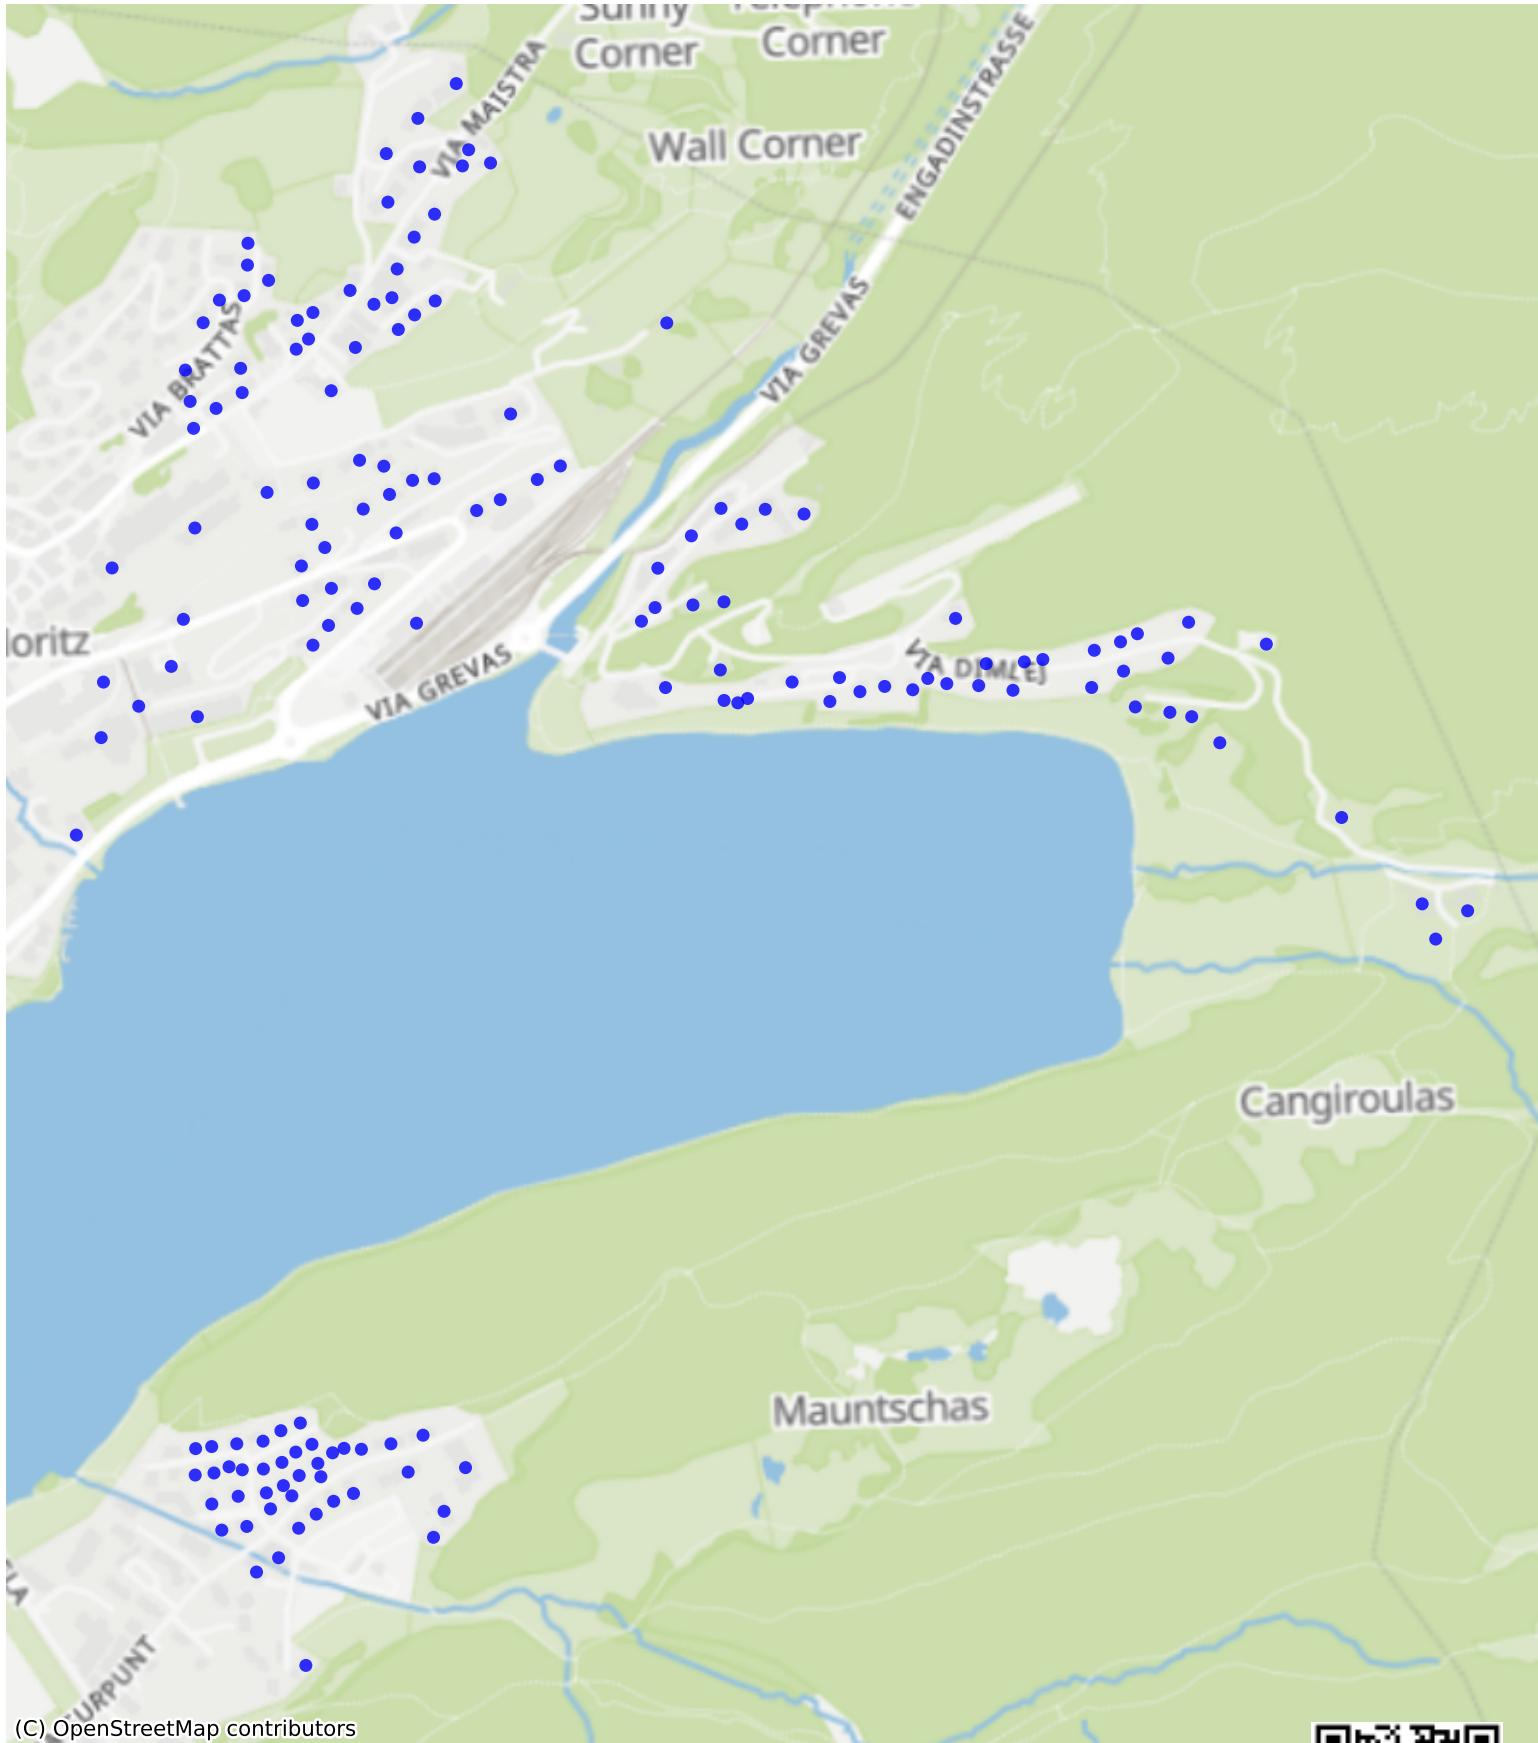

St.-Moritz_02: 1000 Haushalte

(C) OpenStreetMap contributors

Feedback zur Route abgeben