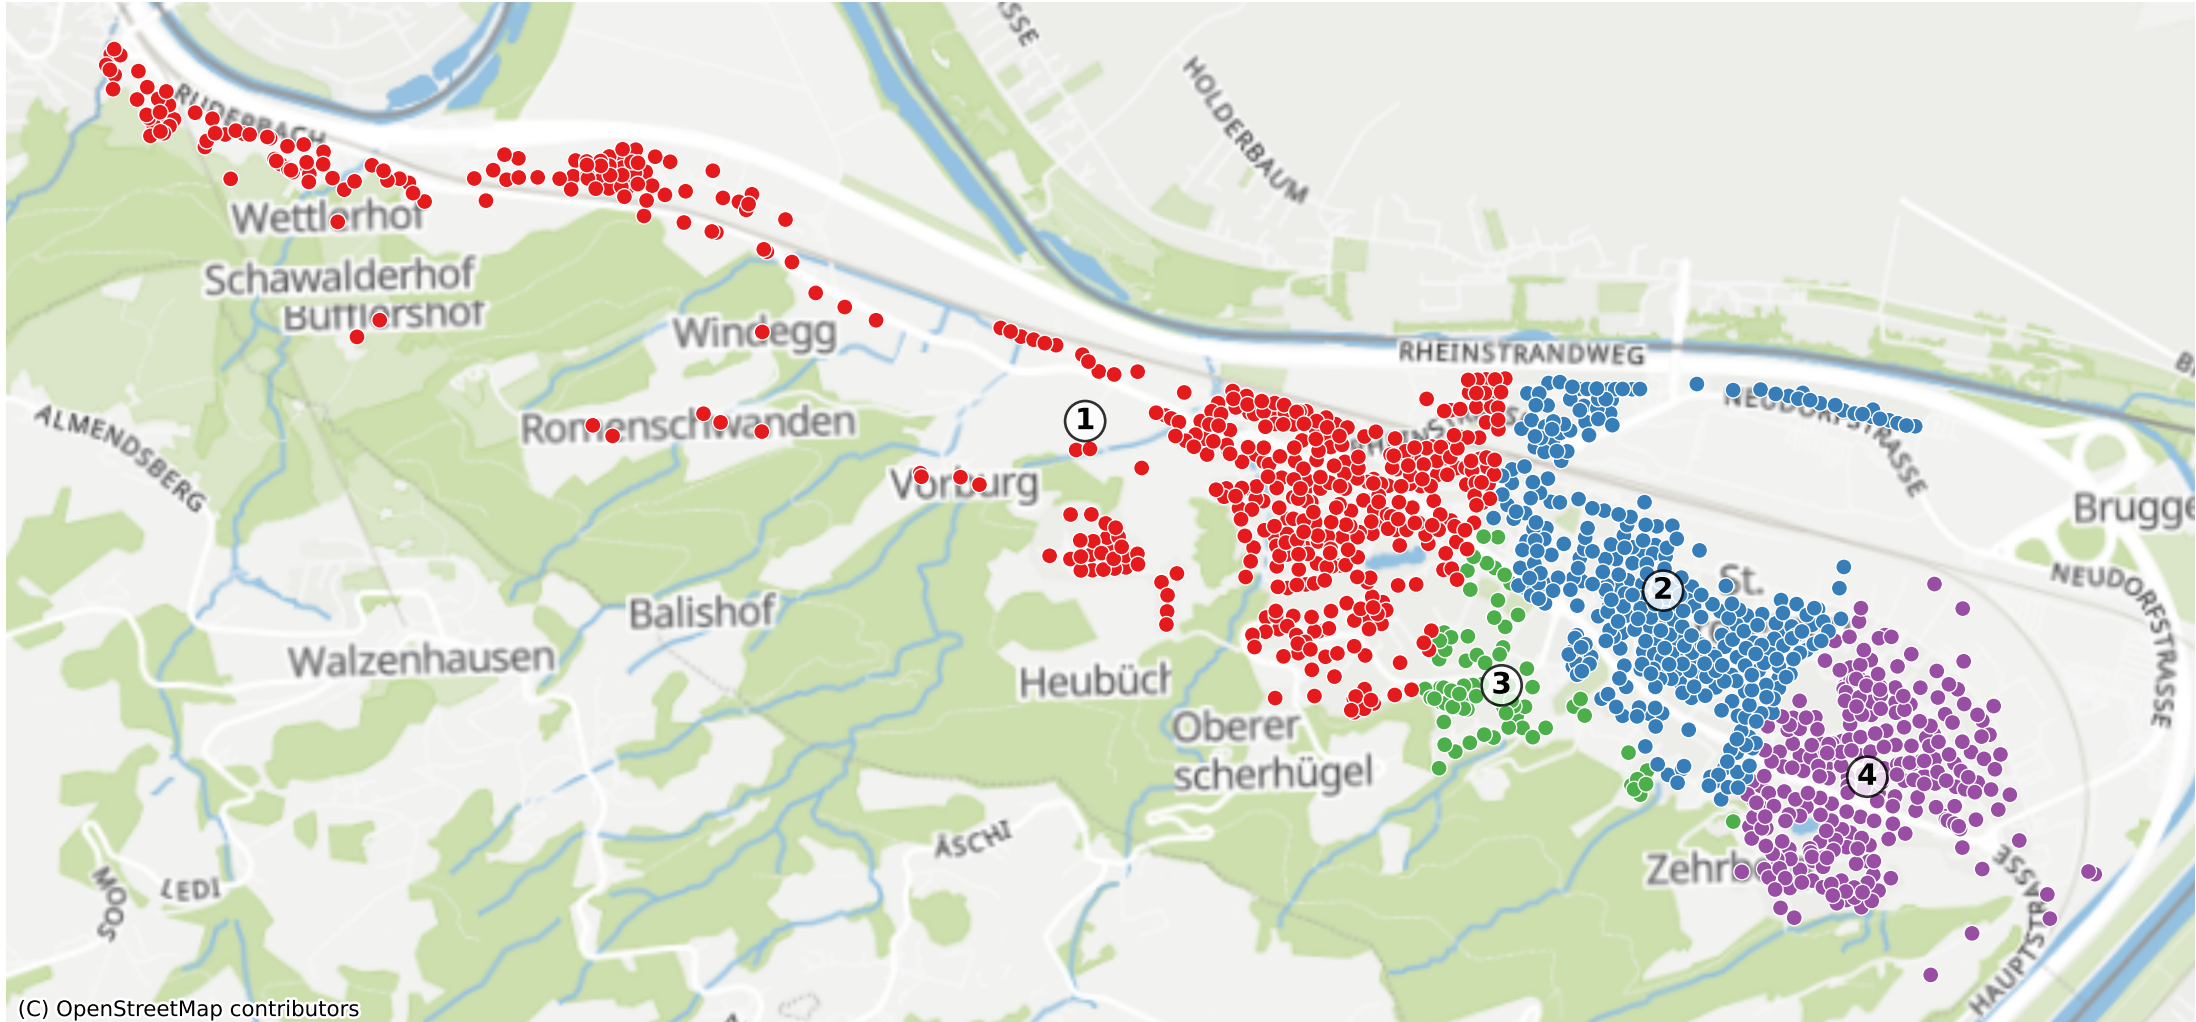

St.-Margrethen: 3194 Haushalte

(C) OpenStreetMap contributors